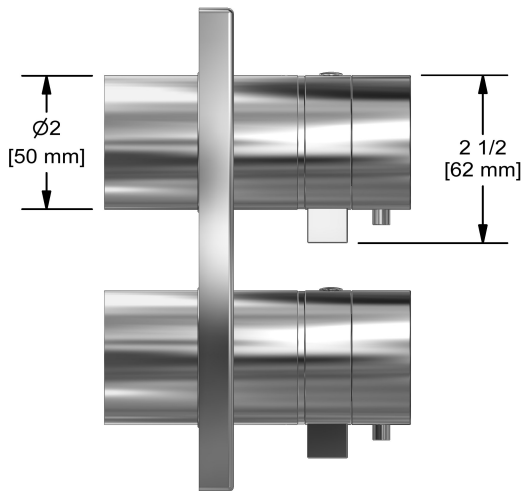

Les dimensions, les modèles et les finis présentés peuvent différer.

Garantie

Le produit **Riobel Inc.** que vous venez d'acquérir est couvert par une garantie À VIE limitée contre tout vice de fabrication sur les pièces et les finis chrome, PVS et noirs et toutes les pièces actives à partir de la date d'achat. Les autres finis, notamment les plastiques, sont garantis un an. Tous les composants électriques et électroniques sont couverts par une garantie limitée de 5 ans.

Service à la clientèle

Ontario, Ouest Canadien : 888-287-5354 Québec, Maritimes, États-Unis : 866-473-8442

2020.11.07