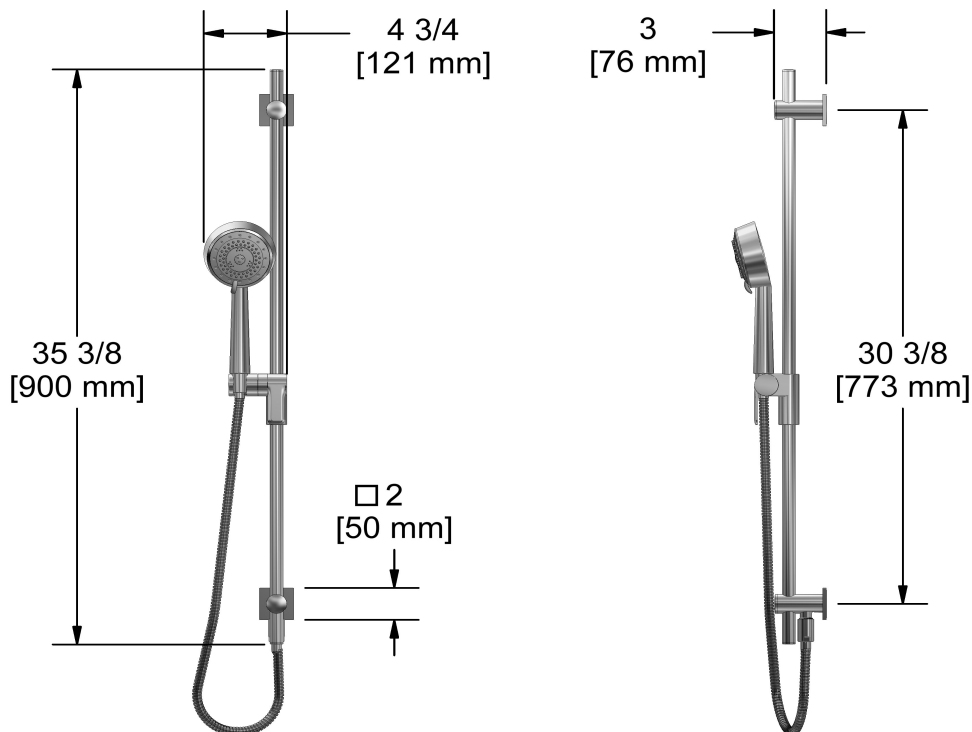

Certifications

- CSA B125.1
- ASME A112.18.1
- Approbation CMR248

Les dimensions, les modèles et les finis présentés peuvent différer.

Garantie

Le produit **Riobel Inc.** que vous venez d'acquérir est couvert par une garantie À VIE limitée contre tout vice de fabrication sur les pièces et les finis chrome, PVS et noirs et toutes les pièces actives à partir de la date d'achat. Les autres finis, notamment les plastiques, sont garantis un an. Tous les composants électriques et électroniques sont couverts par une garantie limitée de 5 ans.

Service à la clientèle

Ontario, Ouest Canadien : 888-287-5354 Québec, Maritimes, États-Unis : 866-473-8442