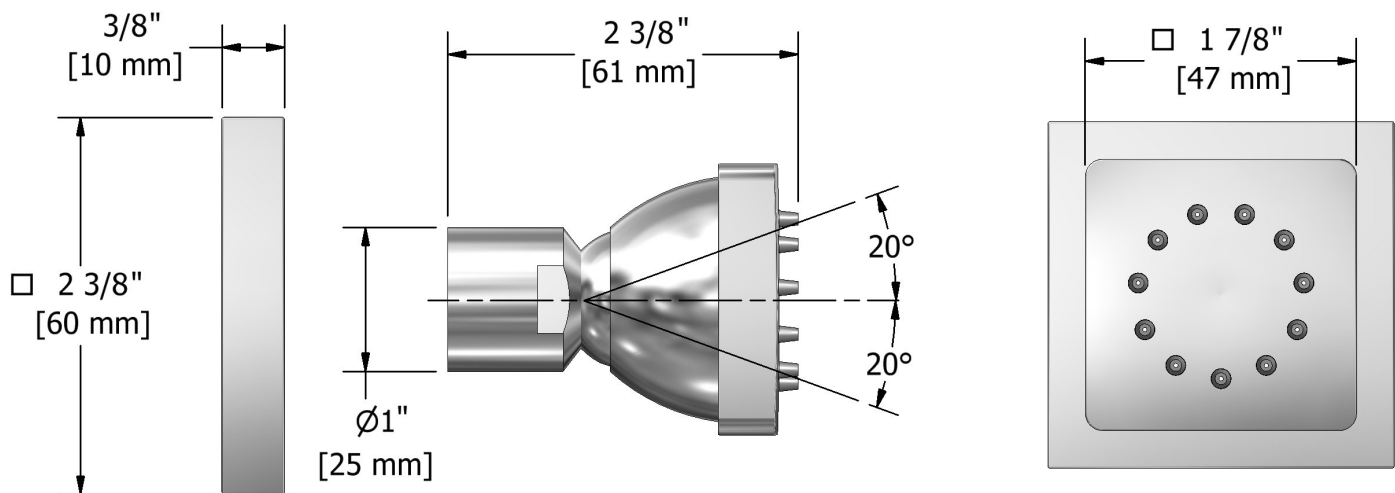

Les dimensions, les modèles et les finis présentés peuvent différer.

Garantie

Le produit **Riobel Inc.** que vous venez d'acquérir est couvert par une garantie À VIE limitée contre tout vice de fabrication sur les pièces et les finis chrome, PVS et noirs et toutes les pièces actives à partir de la date d'achat. Les autres finis, notamment les plastiques, sont garantis un an. Tous les composants électriques et électroniques sont couverts par une garantie limitée de 5 ans.

Service à la clientèle

Ontario, Ouest Canadien : 888-287-5354 Québec, Maritimes, États-Unis : 866-473-8442

2020.11.07