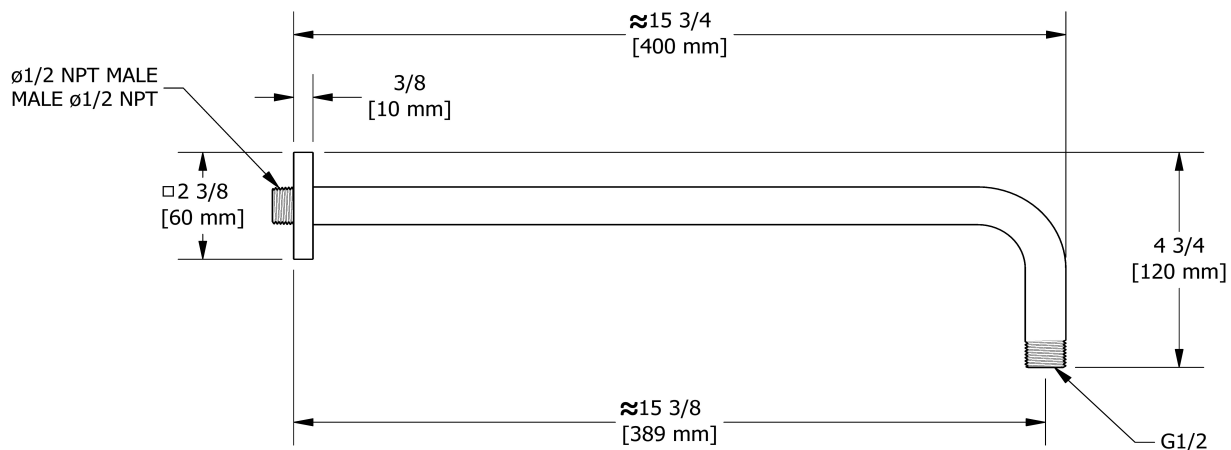

Les dimensions, les modèles et les finis présentés peuvent différer.

Garantie

Le produit **Riobel Inc.** que vous venez d'acquérir est couvert par une garantie À VIE limitée contre tout vice de fabrication sur les pièces et les finis chrome, PVS et noirs et toutes les pièces actives à partir de la date d'achat. Les autres finis, notamment les plastiques, sont garantis un an. Tous les composants électriques et électroniques sont couverts par une garantie limitée de 5 ans.

Service à la clientèle

Ontario, Ouest Canadien : 888-287-5354 Québec, Maritimes, États-Unis : 866-473-8442

2020.11.07