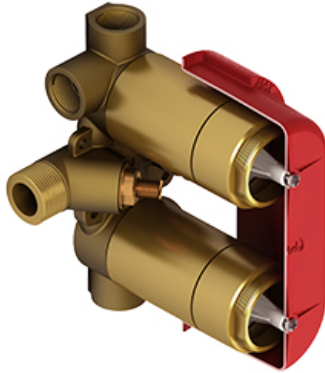

Brut de valve double 4 voies coaxiale, Type T/P
(thermo/pression équilibrée)

R46

Spécifications

Descriptions

- Brut seul
- Entrée d'eau ¾" mâle NPT
- Doit être alimentée en minimum ¾" PEX, ¾" PEX EXPANSION ou ½" cuivre
- Quatre sorties ½" femelles NPT
- Valves de service
- Capuchon d'essai
- Commandez la garniture TXX46XX ou TXX88XX pour compléter

Couleur disponible

- :

Certifications

- CSA B125.1
- ASME A112.18.1
- ASSE 1016
- Approbation CMR248

UPC®

Les dimensions, les modèles et les finis présentés peuvent différer.

Garantie

Le produit **Riobel Inc.** que vous venez d'acquérir est couvert par une garantie À VIE limitée contre tout vice de fabrication sur les pièces et les finis chrome, PVS et noirs et toutes les pièces actives à partir de la date d'achat. Les autres finis, notamment les plastiques, sont garantis un an. Tous les composants électriques et électroniques sont couverts par une garantie limitée de 5 ans.

Service à la clientèle

Ontario, Ouest Canadien : 888-287-5354 Québec, Maritimes, États-Unis : 866-473-8442

2020.11.07