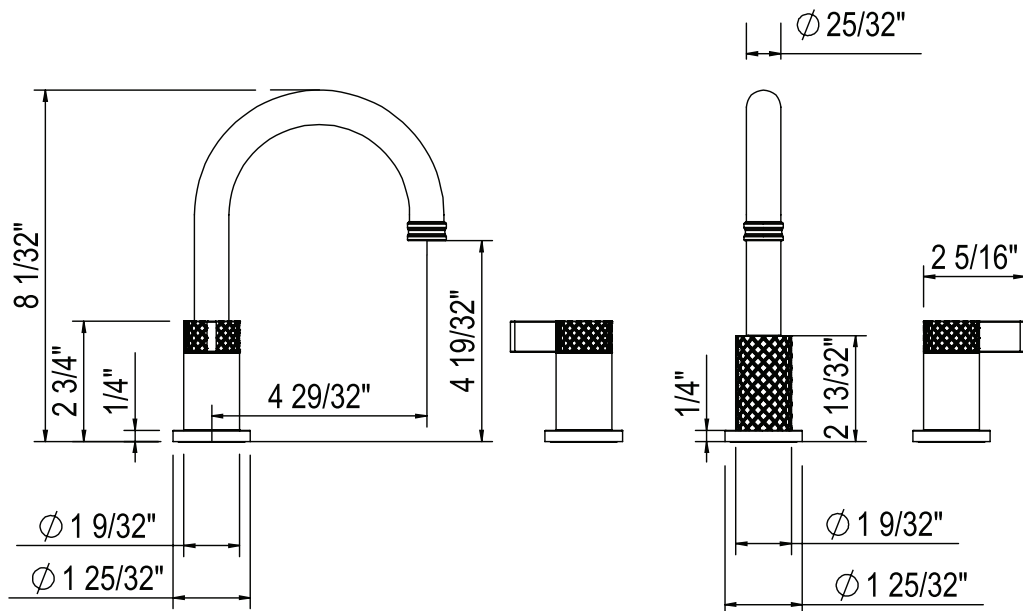

SPECIFICATIONS

DESCRIPTION

- 3/8" speedway compression
- Push drain included with faucet
- 1" mounting hole

FLOW

- 1.2 GPM/4.5 LPM at 60 PSI (WaterSense and CEC compliant)

STANDARDS

- ASME A112.18.1/CSA B125.1
- NSF 61/9 & 372 Q ≤ 1
- CEC

ONTARIO
houseofrohl.ca/support
 1-800-287-5354

ESPECIFICACIONES

DESCRIPCIÓN

- Compresión Speedway de 3/8"
- Drenaje de presión incluido con grifo.
- Orificio de montaje de 1"

FLUIR

- 1,2 GPM/4,5 LPM a 60 PSI (cumple con WaterSense y CEC)

Tenerife™

Grifo para lavabo de 8" con caño en C

MODELOS: TE08D3

For warranty or additional information, contact:

U.S.A.
houseofrohl.com/support
1-800-777-9762

QUEBEC / MARITIMES / WESTERN CANADA
QUÉBEC / MARITIMES / OUEST CANADIEN
QUEBEC / MARITIMOS / CANADA OCCIDENTAL
houseofrohl.ca/support
1-866-473-8442