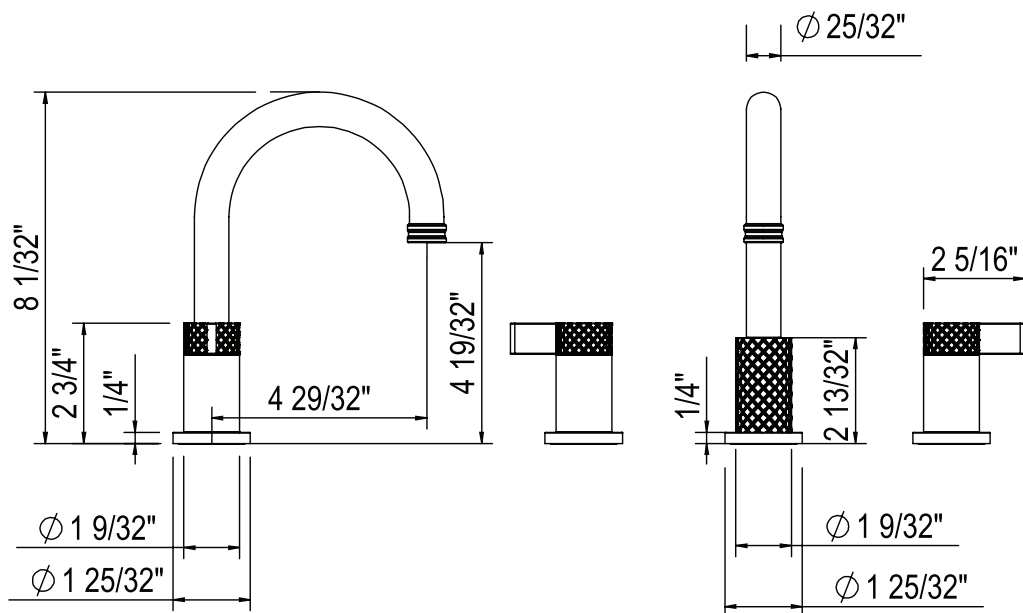

SPECIFICATIONS

DESCRIPTION

- 3/8" speedway compression
- Push drain included with faucet
- 1" mounting hole

FLOW

- 1.2 GPM/4.5 LPM at 60 PSI (WaterSense and CEC compliant)

STANDARDS

- ASME A112.18.1/CSA B125.1
- NSF 61/9 & 372 Q ≤ 1
- CEC

ONTARIO
houseofrohl.ca/support
1-800-287-5354

SPÉCIFICATIONS

DESCRIPTION

- Speedway 3/8" compression
- Drain à pression inclus avec le robinet
- Trou de montage 1"

DÉBITS DISPONIBLES

- 1,2 GPM/4,5 LPM à 60 PSI (Conforme WaterSense et CEC)

Tenerife™

Robinet de lavabo 8" avec bec en C

MODÈLES: TE08D3

For warranty or additional information, contact:

U.S.A.
houseofrohl.com/support
 1-800-777-9762

QUÉBEC / MARITIMES / WESTERN CANADA
 QUÉBEC / MARITIMES / OUEST CANADIEN
 QUÉBEC / MARITIMOS / CANADA OCCIDENTAL
houseofrohl.ca/support
 1-866-473-8442