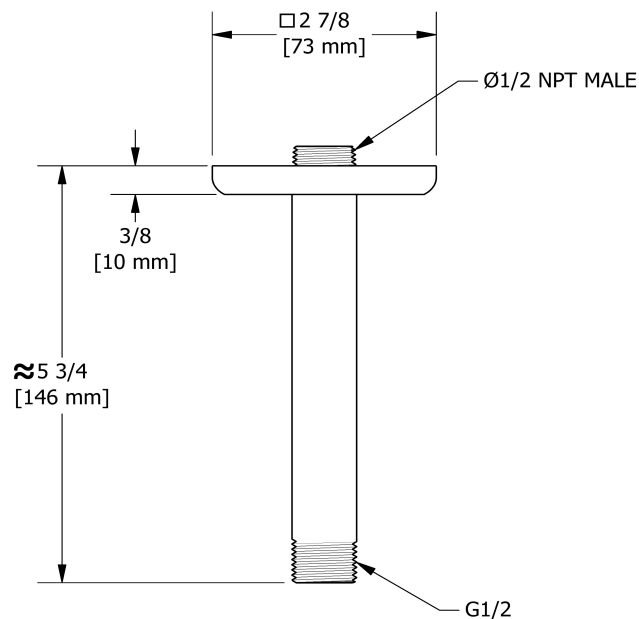

Les dimensions, les modèles et les finis présentés peuvent différer.

Garantie

Le produit **Riobel Inc.** que vous venez d'acquérir est couvert par une garantie À VIE limitée contre tout vice de fabrication sur les pièces et les finis chrome, PVS et noirs et toutes les pièces actives à partir de la date d'achat. Les autres finis, notamment les plastiques, sont garantis un an. Tous les composants électriques et électroniques sont couverts par une garantie limitée de 5 ans.

Service à la clientèle

Ontario, Ouest Canadien : 888-287-5354 Québec, Maritimes, États-Unis : 866-473-8442

2020.11.06