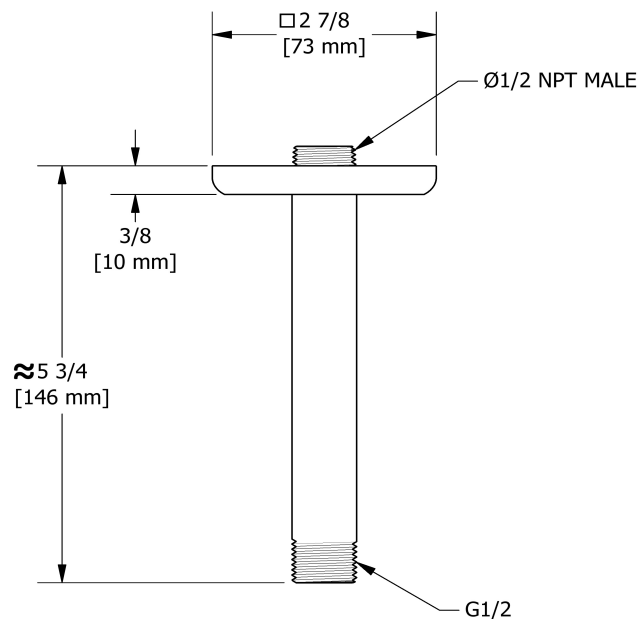

Sizes, models and finishes may differ from thoses presented.

Warranty

This **Riobel Inc.** product you have purchased carries a Limited Lifetime Warranty on the chrome, PVD finish, blacks and all working parts and is guaranteed from the initial purchase date against all manufacturing defects. All other finishes, including plastic components, are guaranteed for one year. All electric and/or electronic parts are covered by a 5-year limited warranty.

Customer Service

Ontario, West Canada : 888-287-5354 Quebec, Maritimes, United States : 866-473-8442

2020.11.06