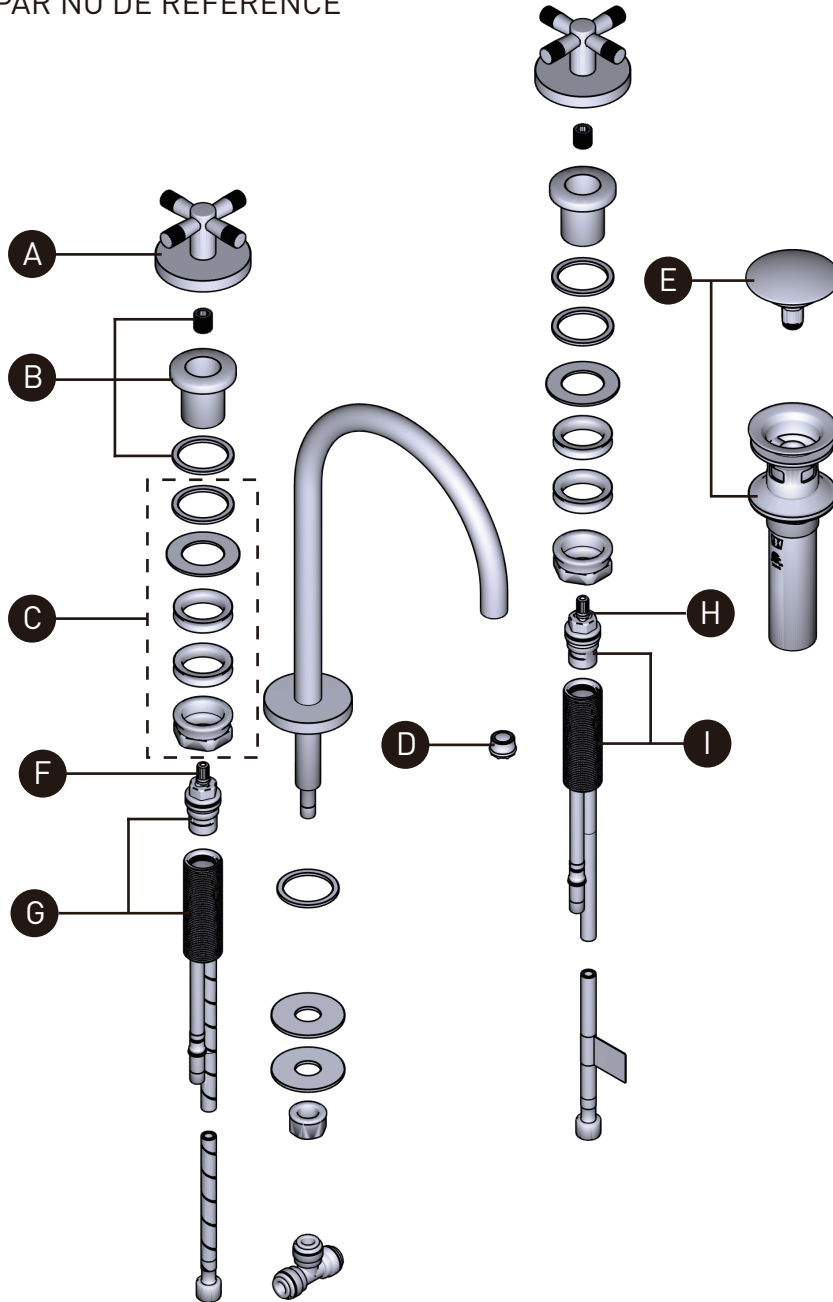

ILLUSTRATED PARTS

ORDER BY PART NUMBER

AM08D3XM

Amahle™ Widespread
Lavatory Faucet With C-Spout

ID	Kit Number	Finish
A	KT218	See below
B	KT217	N/A
C	KT216	N/A
D	KT202	N/A
E	KT215	See below
F	S401-079	N/A
G	S0-520-R	N/A
H	S401-080	N/A
I	S0-520-B	N/A

ONTARIO
houseofrohl.ca/support
1-800-287-5354

ILLUSTRATIONS DES PIÈCES

VEUILLEZ EFFECTUER VOTRE COMMANDE
PAR NO DE RÉFÉRENCE

AM08D3XM

obinet de lavabo à poignées éloignées
et bec en C Amahle^{MC}

ID	Référence du kit	Finition
A	KT218	Voir ci-dessous
B	KT217	N/A
C	KT216	N/A
D	KT202	N/A
E	KT215	Voir ci-dessous
F	S401-079	N/A
G	S0-520-R	N/A
H	S401-080	N/A
I	S0-520-B	N/A

ONTARIO
houseofrohl.ca/support
1-800-287-5354

Riobel

PERRIN & ROWE
LONDON

victoria ⊕ albert®

ROHL

PIEZAS ILUSTRADAS

AM08D3XM

Llave con dos asas Amahle™
con pico en C para lavabo