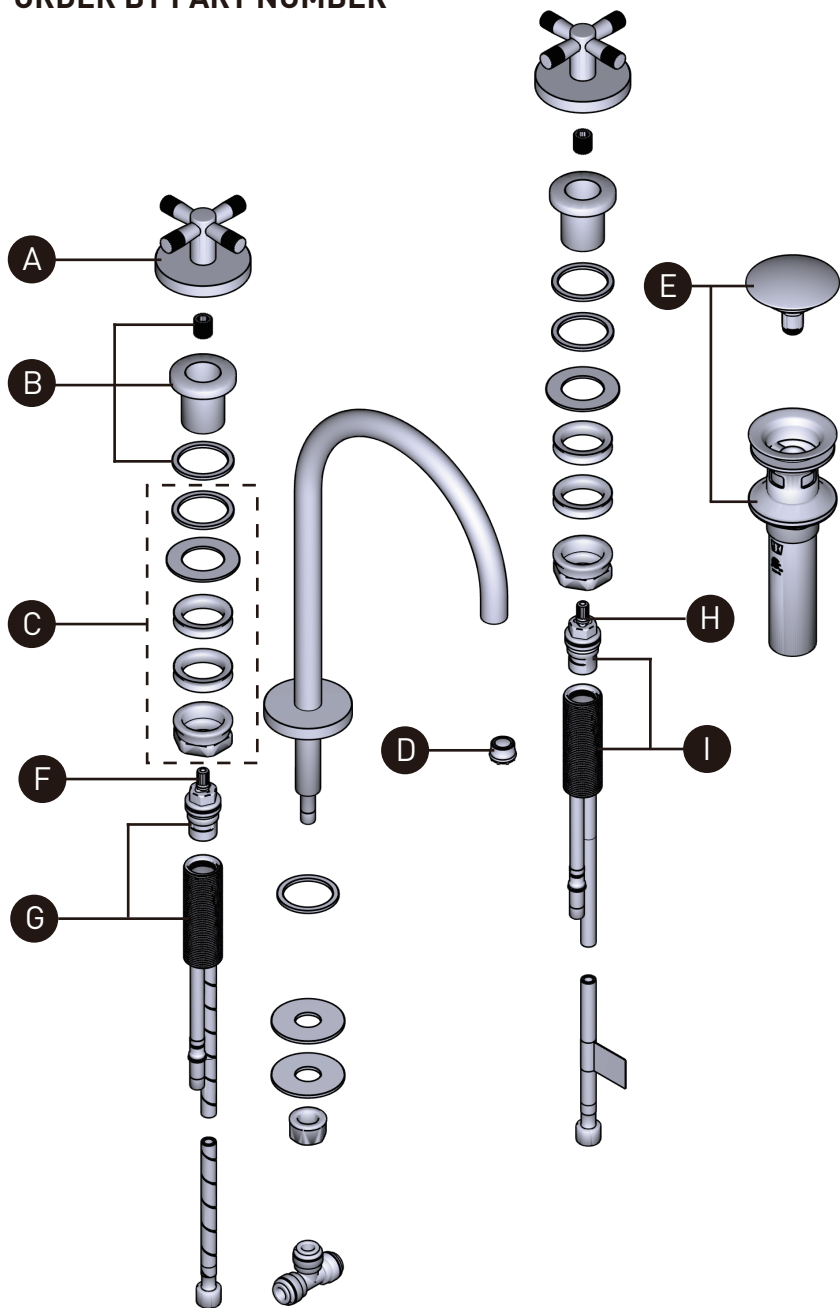

ILLUSTRATED PARTS

ORDER BY PART NUMBER

AM08D3XM

Amahle™ Widespread
Lavatory Faucet With C-Spout

ID	Kit Number	Finish
A	KT218	See below
B	KT217	N/A
C	KT216	N/A
D	KT202	N/A
E	KT215	See below
F	S401-079	N/A
G	S0-520-R	N/A
H	S401-080	N/A
I	S0-520-B	N/A

ONTARIO
houseofrohl.ca/support
1-800-287-5354

ILLUSTRATIONS DES PIÈCES

VEUILLEZ EFFECTUER VOTRE COMMANDE
PAR NO DE RÉFÉRENCE

AM08D3XM

obinet de lavabo à poignées éloignées
et bec en C Amahle^{MC}

ID	Référence du kit	Finition
A	KT218	Voir ci-dessous
B	KT217	N/A
C	KT216	N/A
D	KT202	N/A
E	KT215	Voir ci-dessous
F	S401-079	N/A
G	S0-520-R	N/A
H	S401-080	N/A
I	S0-520-B	N/A

ONTARIO
houseofrohl.ca/support
1-800-287-5354

Riobel

PERRIN & ROWE
LONDON

victoria ⊕ albert®

ROHL

PIEZAS ILUSTRADAS

AM08D3XM

Llave con dos asas Amahle™
con pico en C para lavabo