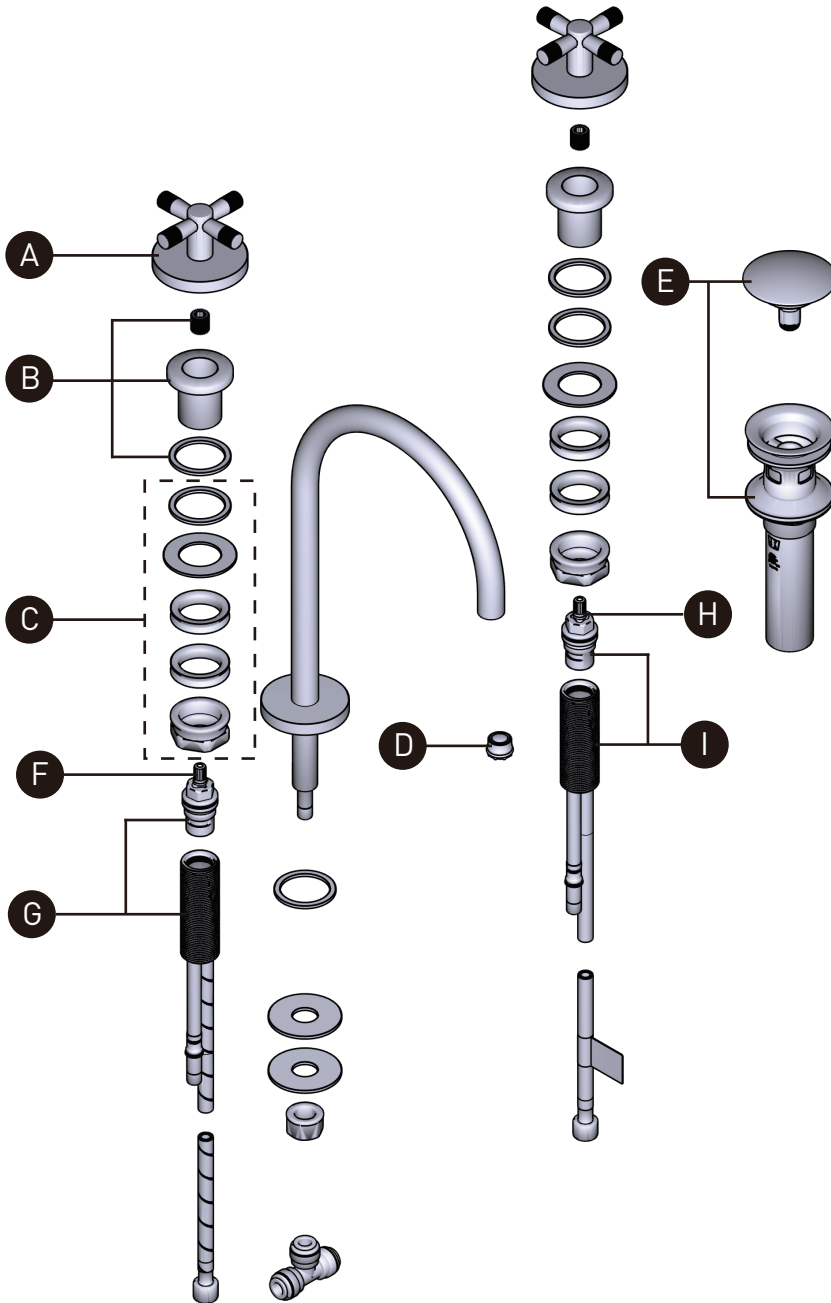

ILLUSTRATED PARTS

ORDER BY PART NUMBER

AM08D3XM

Amahle™ Widespread
Lavatory Faucet With C-Spout

ID	Kit Number	Finish
A	KT218	See below
B	KT217	N/A
C	KT216	N/A
D	KT202	N/A
E	KT215	See below
F	S401-079	N/A
G	S0-520-R	N/A
H	S401-080	N/A
I	S0-520-B	N/A

ONTARIO
houseofrohl.ca/support
1-800-287-5354

ILLUSTRATIONS DES PIÈCES

VEUILLEZ EFFECTUER VOTRE COMMANDE
PAR NO DE RÉFÉRENCE

AM08D3XM

obinet de lavabo à poignées éloignées
et bec en C Amahle^{MC}

ID	Référence du kit	Finition
A	KT218	Voir ci-dessous
B	KT217	N/A
C	KT216	N/A
D	KT202	N/A
E	KT215	Voir ci-dessous
F	S401-079	N/A
G	S0-520-R	N/A
H	S401-080	N/A
I	S0-520-B	N/A

ONTARIO
houseofrohl.ca/support
1-800-287-5354

Riobel

PERRIN & ROWE
LONDON

victoria ⊕ albert®

ROHL

PIEZAS ILUSTRADAS

AM08D3XM

Llave con dos asas Amahle™
con pico en C para lavabo

PEDIR POR NÚMERO DE REFERENCIA

ID	Référence du kit	Finition
A	KT218	Ver más abajo
B	KT217	N/A
C	KT216	N/A
D	KT202	N/A
E	KT215	Ver más abajo
F	S401-079	N/A
G	S0-520-R	N/A
H	S401-080	N/A
I	S0-520-B	N/A

***Acabado determinado por el sufijo**