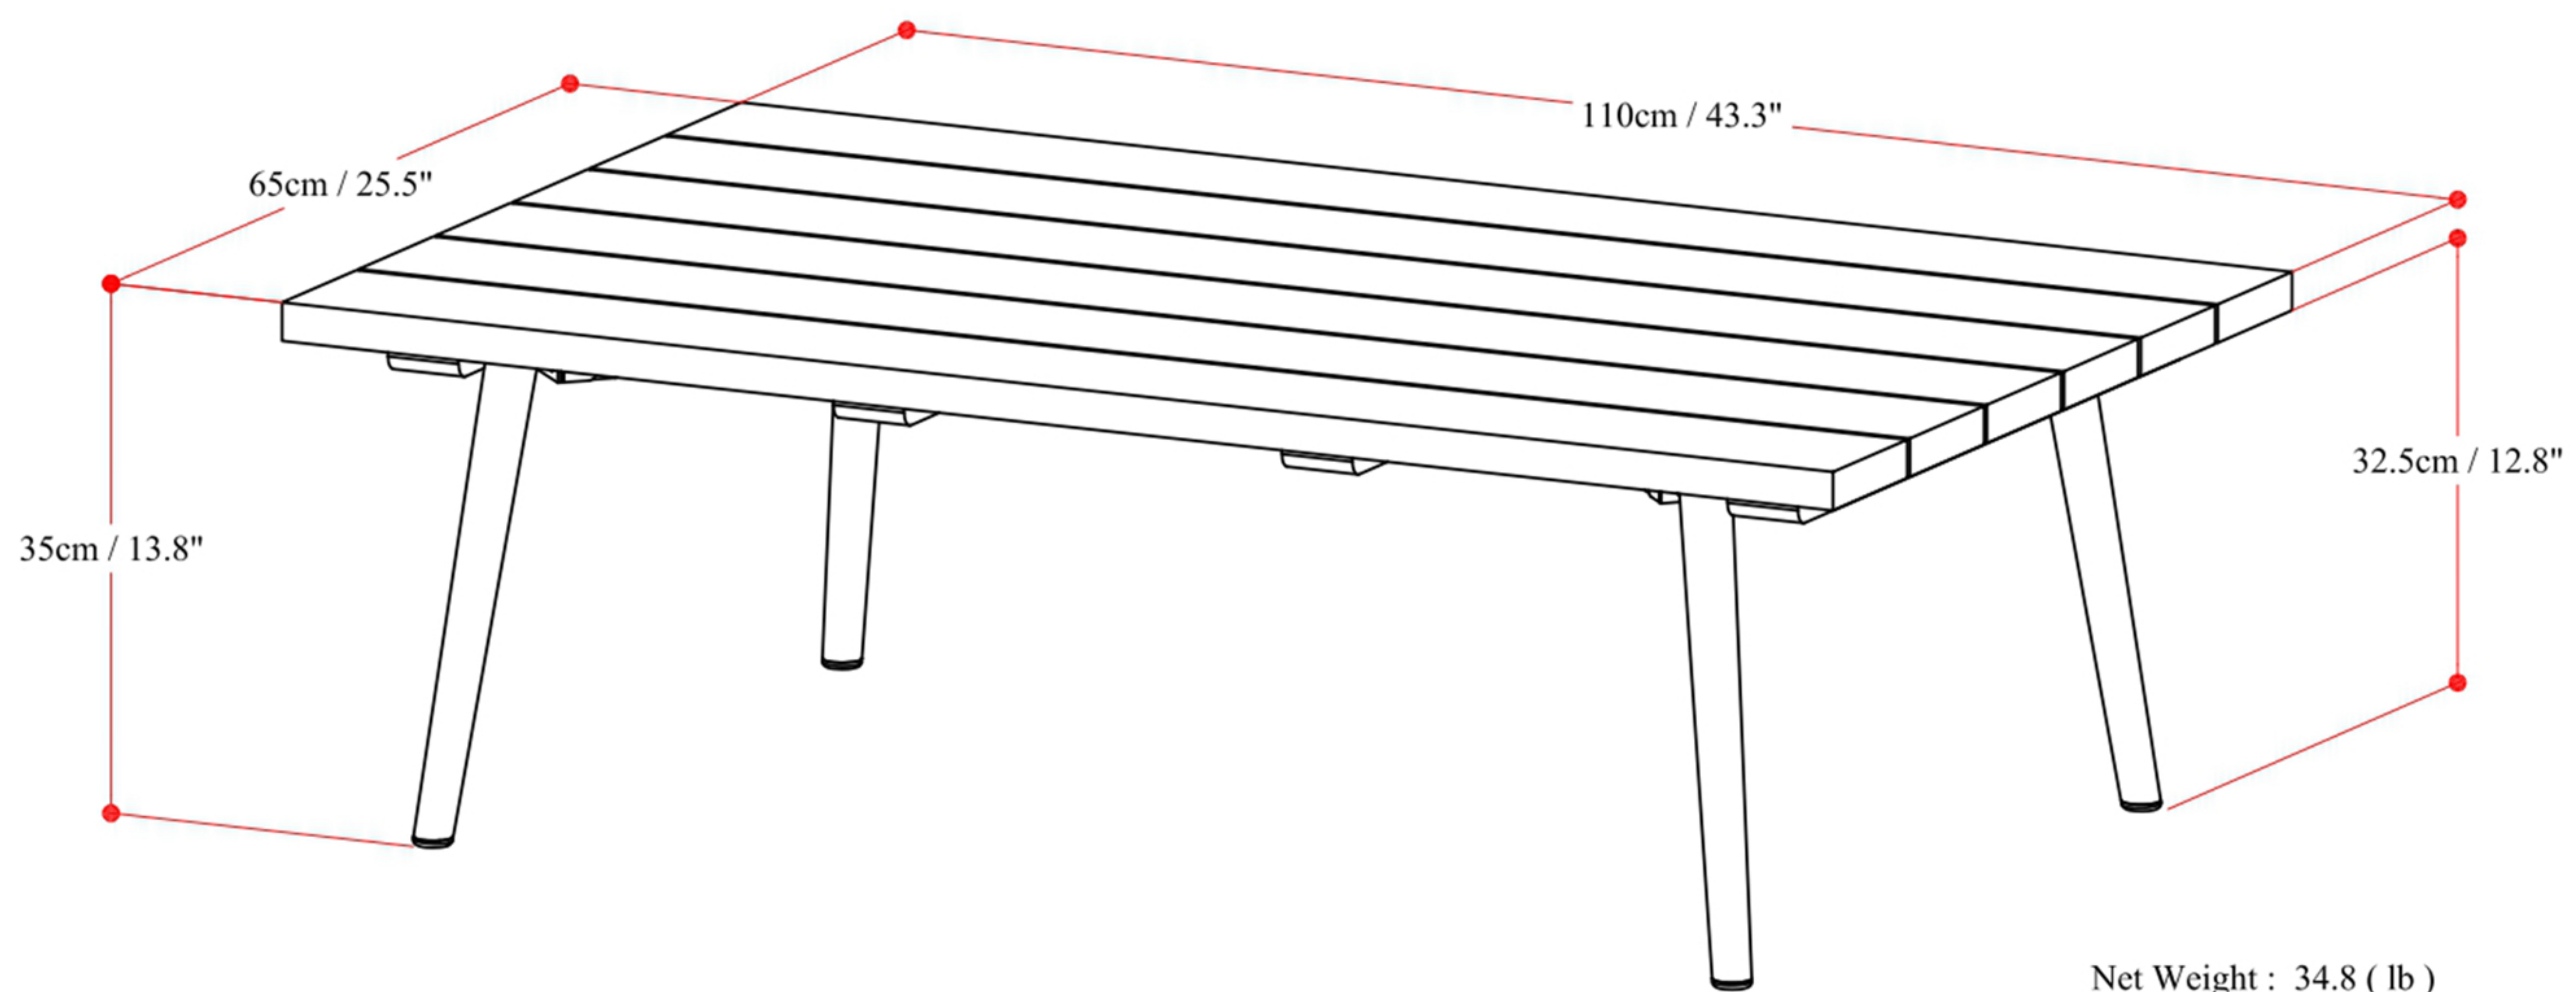

Net Weight : 53.8 ( lb )

Net Weight : 27.5 ( lb )

Net Weight : 34.8 ( lb )