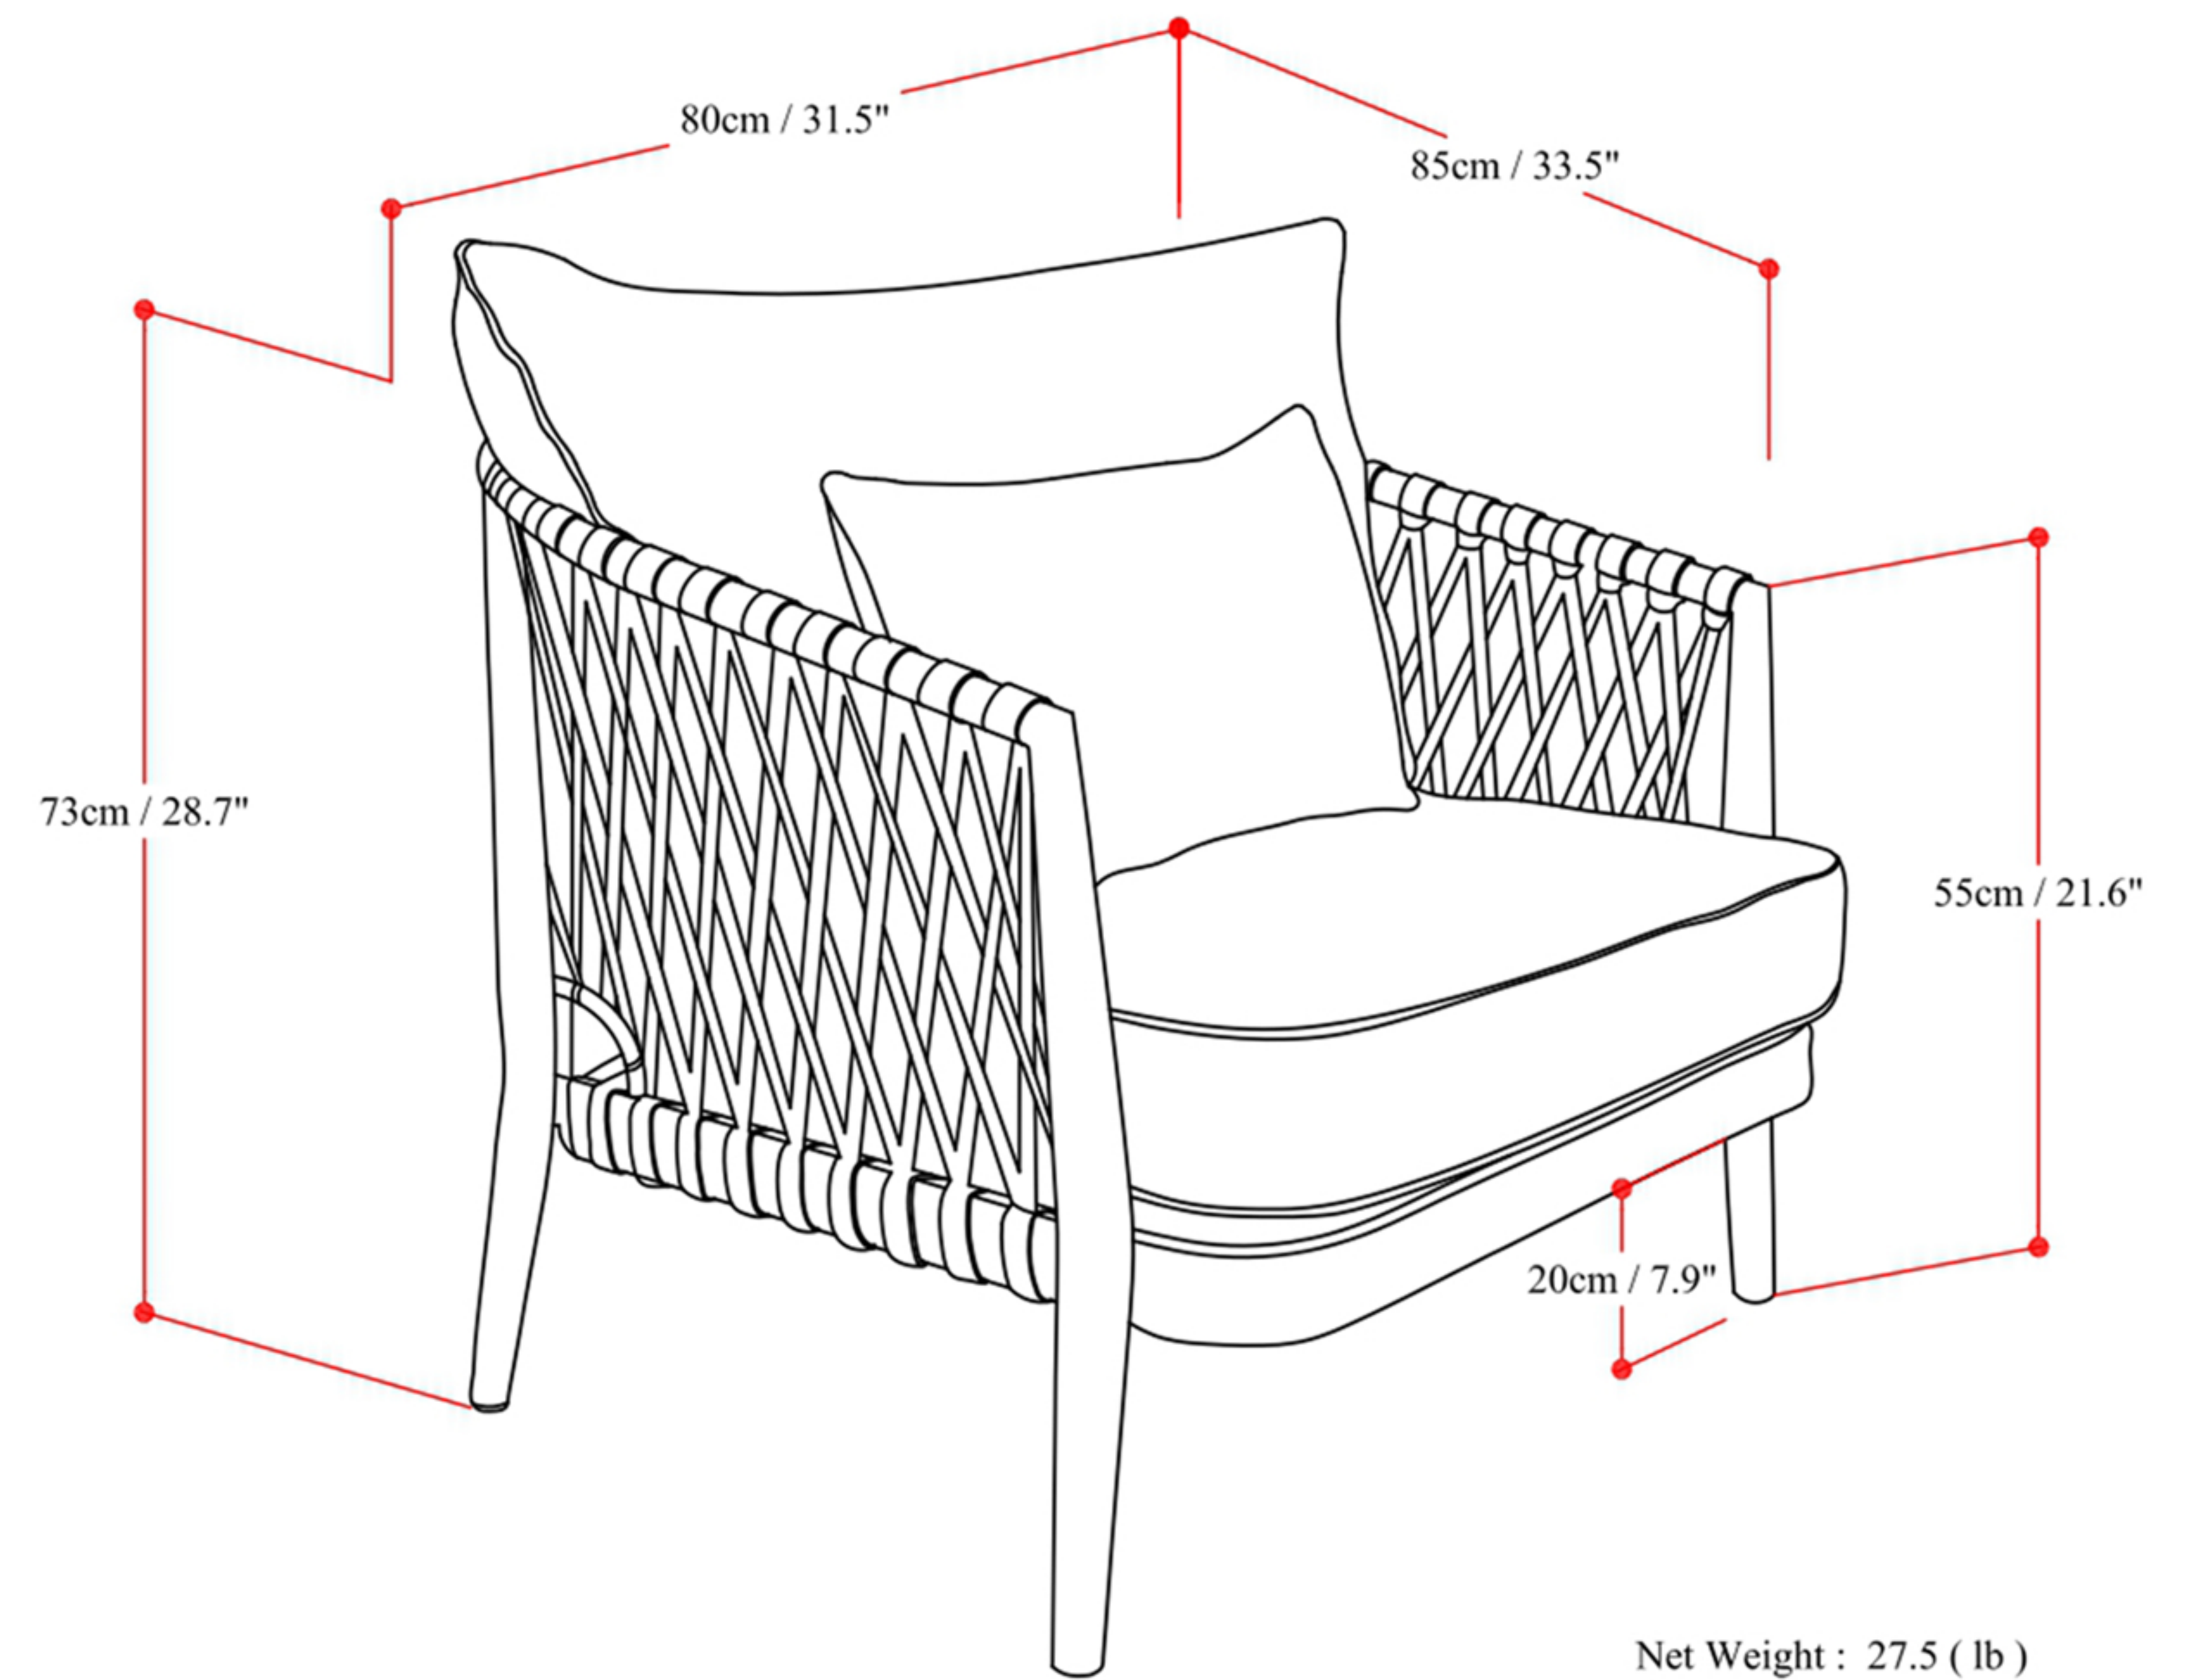

Net Weight : 53.8 ( lb )

Net Weight : 27.5 ( lb )

Net Weight : 34.8 ( lb )