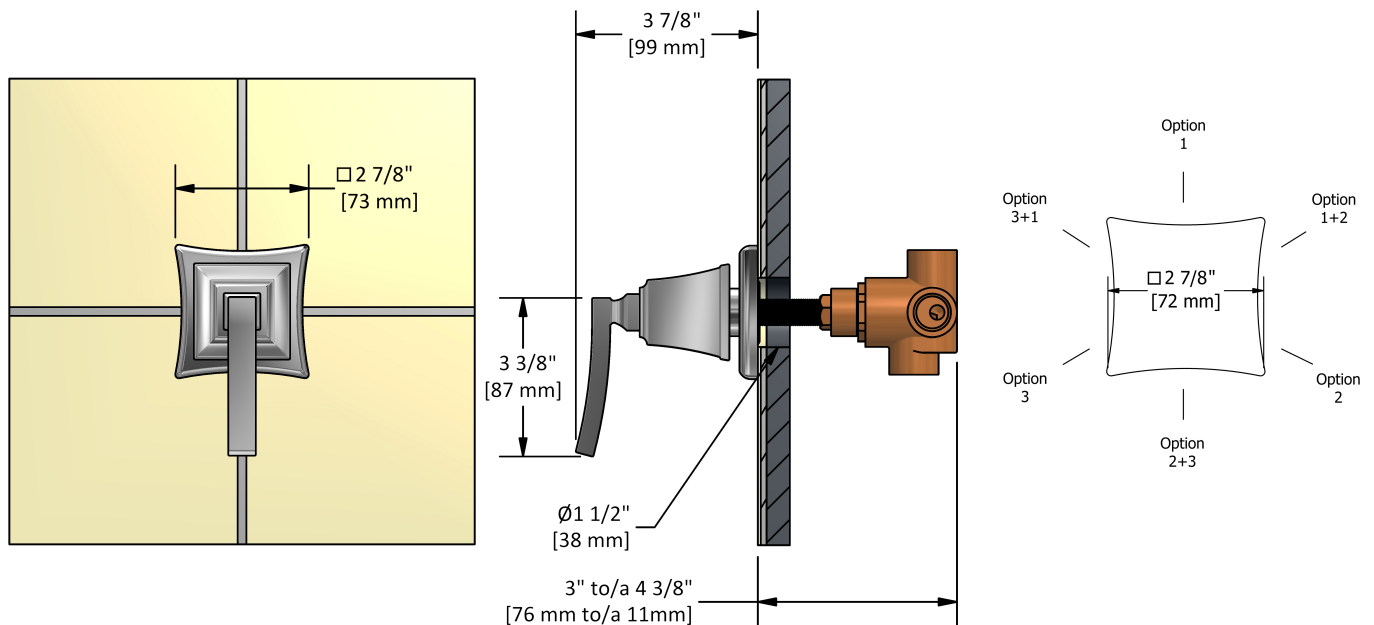

Garniture pour déviateur 1/2" 3 voies
TEF27L

Spécifications

Descriptions

- Garniture seule
- Commandez le brut R27 pour compléter

Certifications

- CSA B125.1
- ASME A112.18.1
- Approbation CMR248

UPC®

Les dimensions, les modèles et les finis présentés peuvent différer.

Service à la clientèle

Ontario, Ouest Canadien : 888-287-5354 Québec, Maritimes, États-Unis : 866-473-8442

2020.11.07

3-way 1/2" diverter trim
TEF27L

Specifications

Descriptions

- Trim only
- R27 rough required to complete