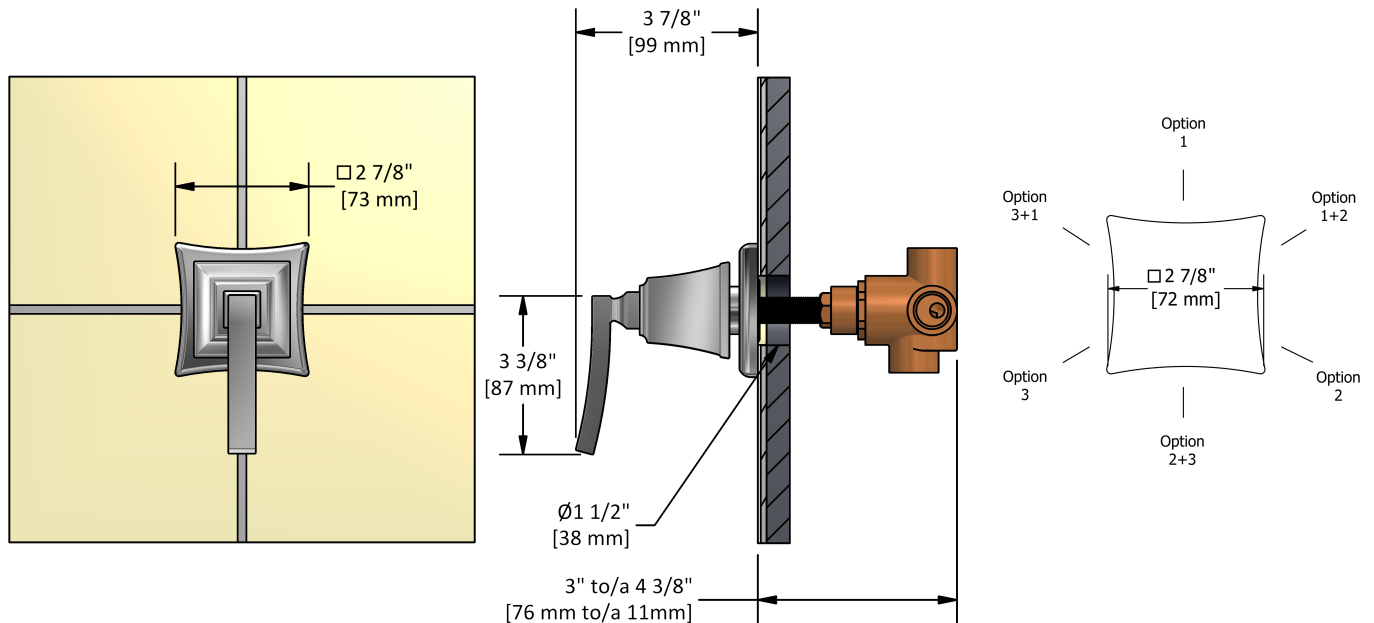

Sizes, models and finishes may differ from those presented.

Warranty

This **Riobel Inc.** product you have purchased carries a Limited Lifetime Warranty on the chrome, PVD finish, blacks and all working parts and is guaranteed from the initial purchase date against all manufacturing defects. All other finishes, including plastic components, are guaranteed for one year. All electric and/or electronic parts are covered by a 5-year limited warranty.

Customer Service

Ontario, West Canada : 888-287-5354 Quebec, Maritimes, United States : 866-473-8442

2020.11.07