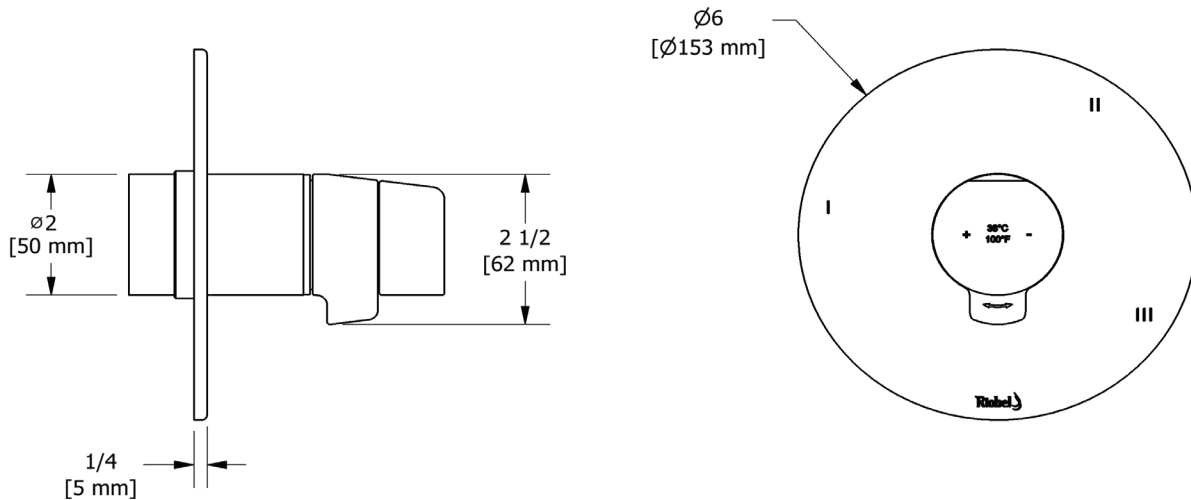

For warranty or additional information, contact:

U.S.A.
houseofrohl.com/support
1-800-777-9762

QUEBEC / MARITIMES / WESTERN CANADA
QUÉBEC / MARITIMES / OUEST CANADIEN
QUEBEC / MARITIMOS / CANADA OCCIDENTAL
houseofrohl.ca/support
1-866-473-8442

ONTARIO
houseofrohl.ca/support
1-800-287-5354