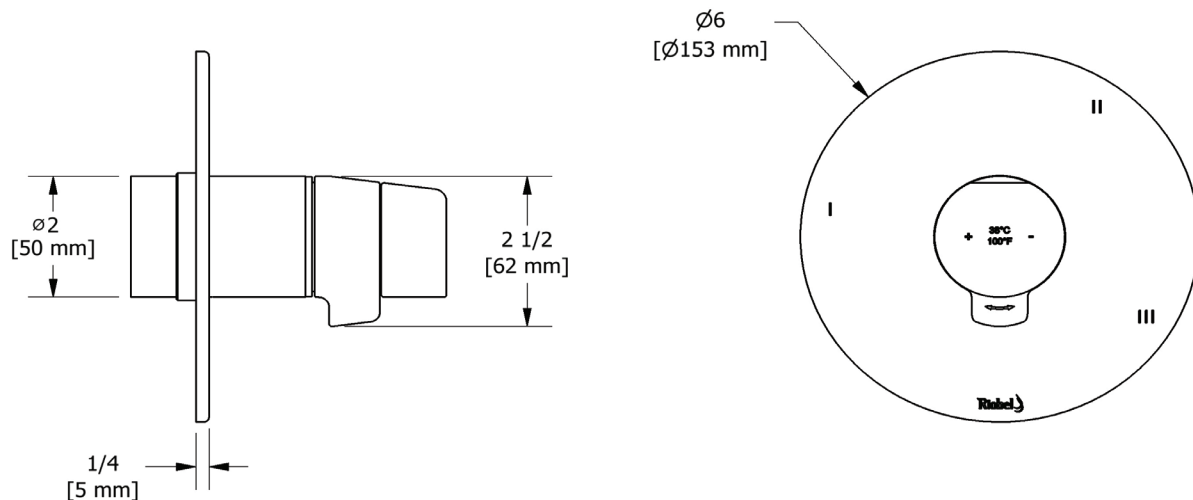

For warranty or additional information, contact:

U.S.A.
houseofrohl.com/support
1-800-777-9762

QUEBEC / MARITIMES / WESTERN CANADA
QUÉBEC / MARITIMES / OUEST CANADIEN
QUEBEC / MARITIMOS / CANADA OCCIDENTAL
houseofrohl.ca/support
1-866-473-8442

ONTARIO
houseofrohl.ca/support
1-800-287-5354