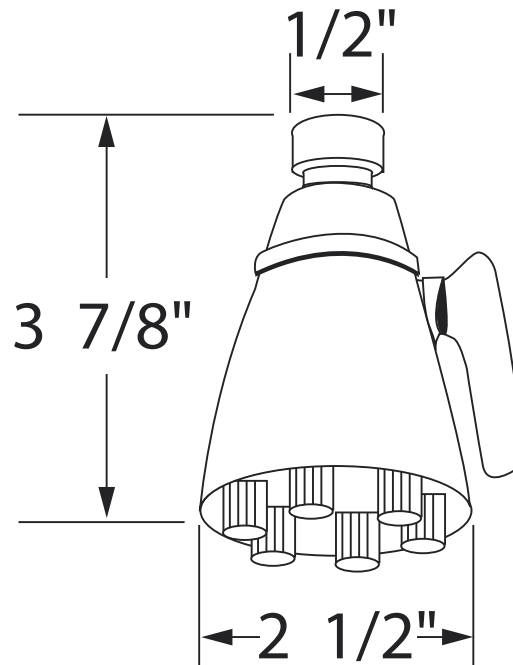

For warranty or additional information, contact:

U.S.A.
houseofrohl.com/support
1-800-777-9762

QUEBEC / MARITIMES / WESTERN CANADA
QUÉBEC / MARITIMES / OUEST CANADIEN
QUEBEC / MARITIMOS / CANADA OCCIDENTAL
houseofrohl.ca/support
1-866-473-8442

ONTARIO
houseofrohl.ca/support
1-800-287-5354