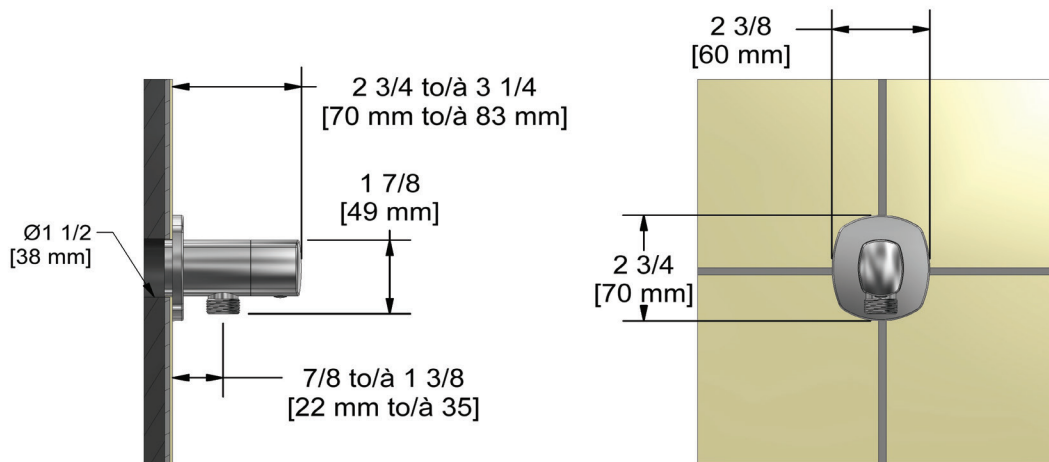

For warranty or additional information, contact:

U.S.A.
houseofrohl.com/support
1-800-777-9762

QUEBEC / MARITIMES / WESTERN CANADA
QUÉBEC / MARITIMES / OUEST CANADIEN
QUEBEC / MARITIMOS / CANADA OCCIDENTAL
houseofrohl.ca/support
1-866-473-8442

ONTARIO
houseofrohl.ca/support
1-800-287-5354