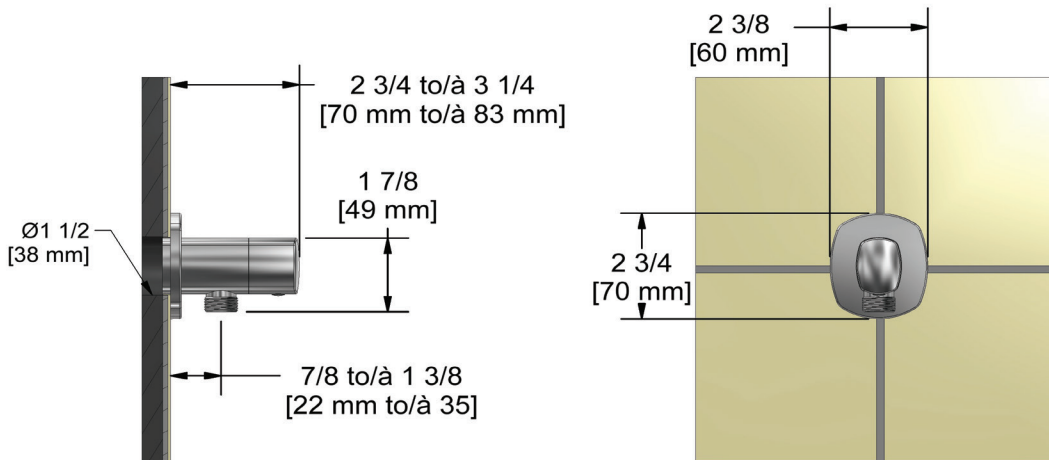

For warranty or additional information, contact:

U.S.A.
houseofrohl.com/support
1-800-777-9762

QUEBEC / MARITIMES / WESTERN CANADA
QUÉBEC / MARITIMOS / OUEST CANADIEN
QUEBEC / MARITIMOS / CANADA OCCIDENTAL
houseofrohl.ca/support
1-866-473-8442

ONTARIO
houseofrohl.ca/support
1-800-287-5354