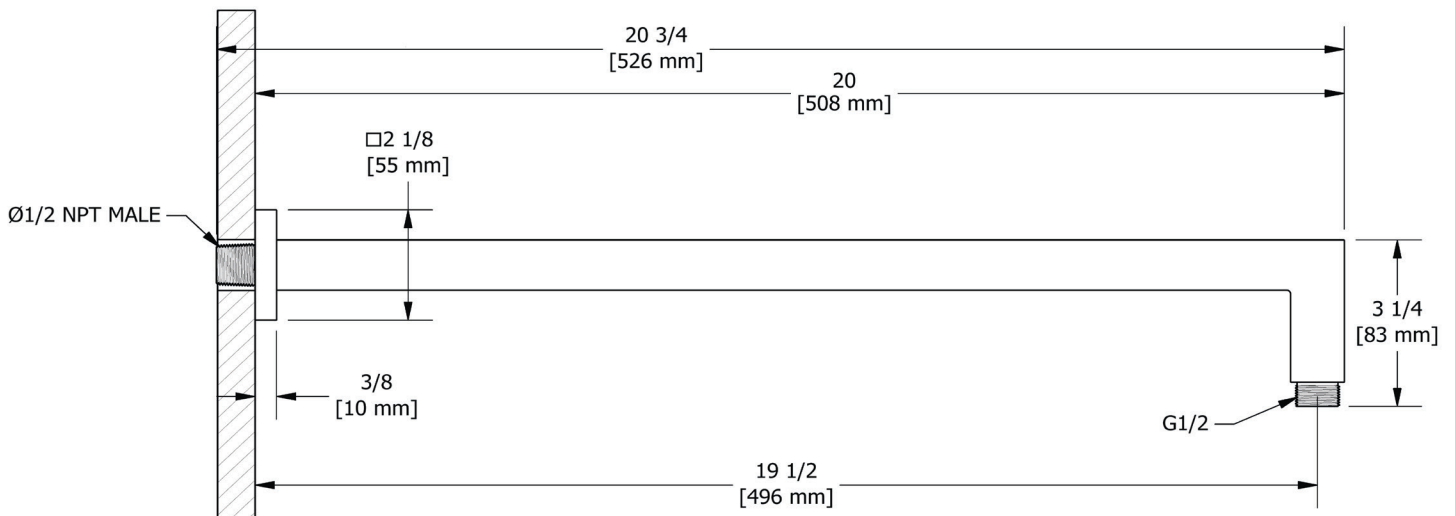

For warranty or additional information, contact:

U.S.A.
houseofrohl.com/support
1-800-777-9762

QUEBEC / MARITIMES / WESTERN CANADA
QUÉBEC / MARITIMES / OUEST CANADIEN
QUEBEC / MARITIMOS / CANADA OCCIDENTAL
houseofrohl.ca/support
1-866-473-8442

ONTARIO
houseofrohl.ca/support
1-800-287-5354