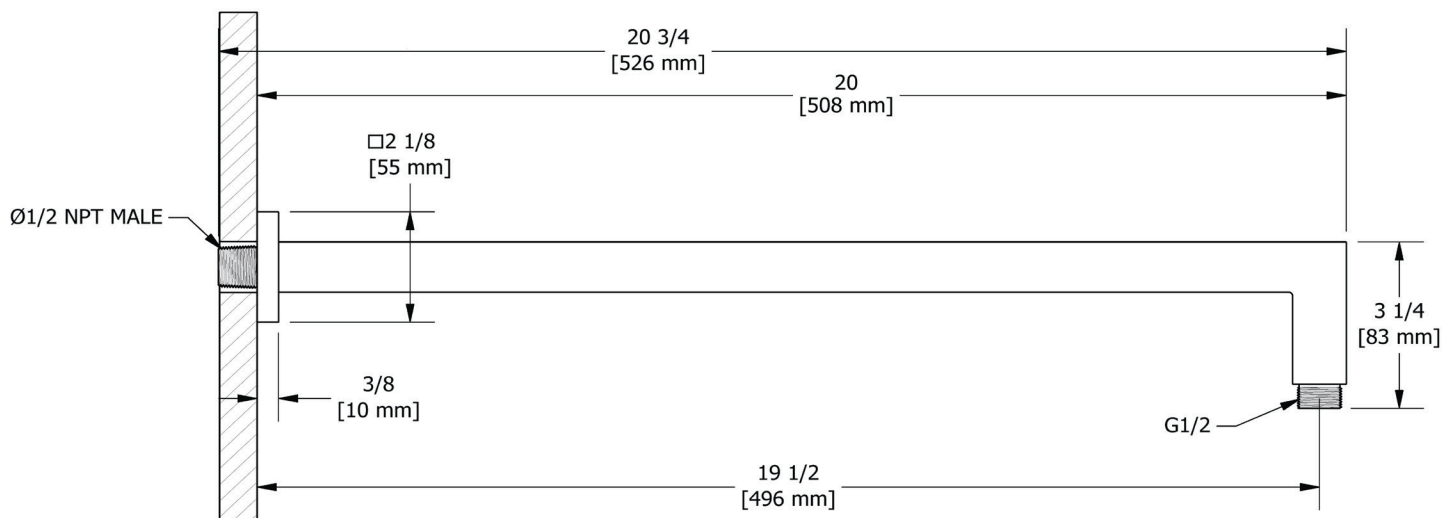

For warranty or additional information, contact:

U.S.A.
houseofrohl.com/support
1-800-777-9762

QUEBEC / MARITIMES / WESTERN CANADA
QUÉBEC / MARITIMES / OUEST CANADIEN
QUEBEC / MARITIMOS / CANADA OCCIDENTAL
houseofrohl.ca/support
1-866-473-8442

ONTARIO
houseofrohl.ca/support
1-800-287-5354