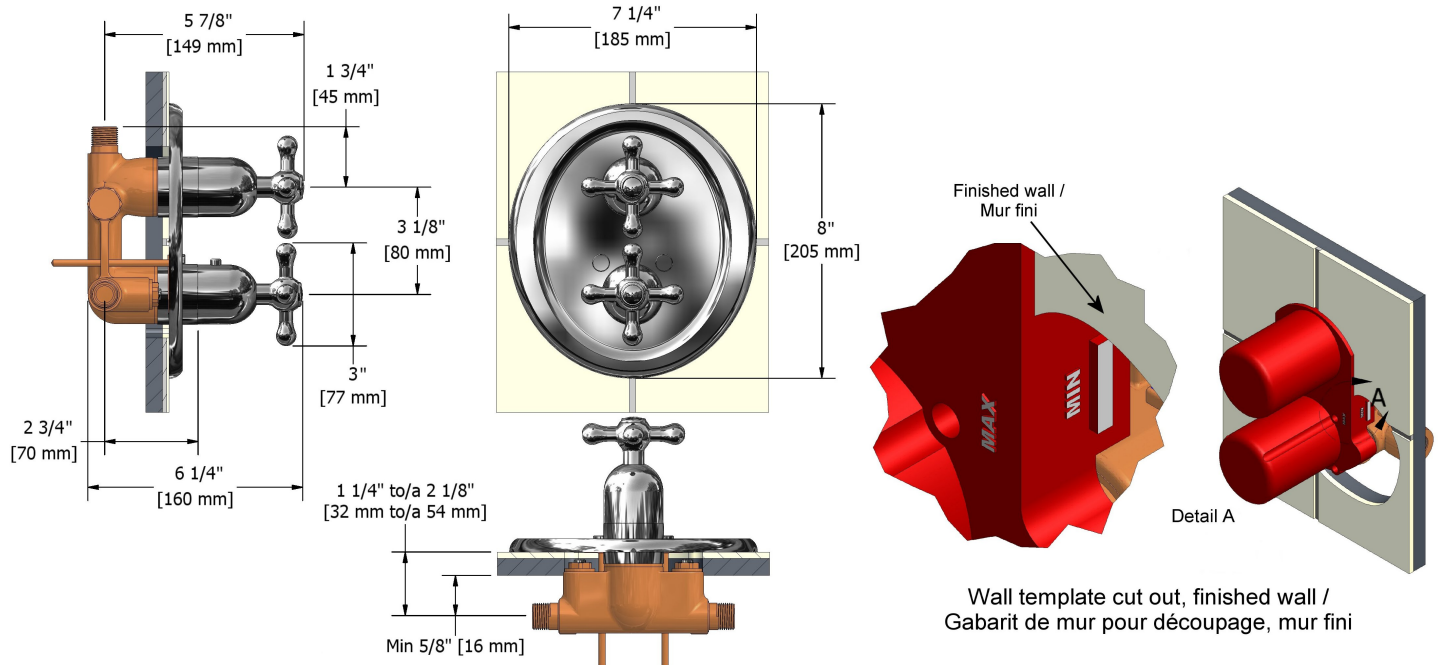

Certifications

- CSA B125.1
- ASME A112.18.1
- ASSE 1016
- Approbation CMR248

UPC®