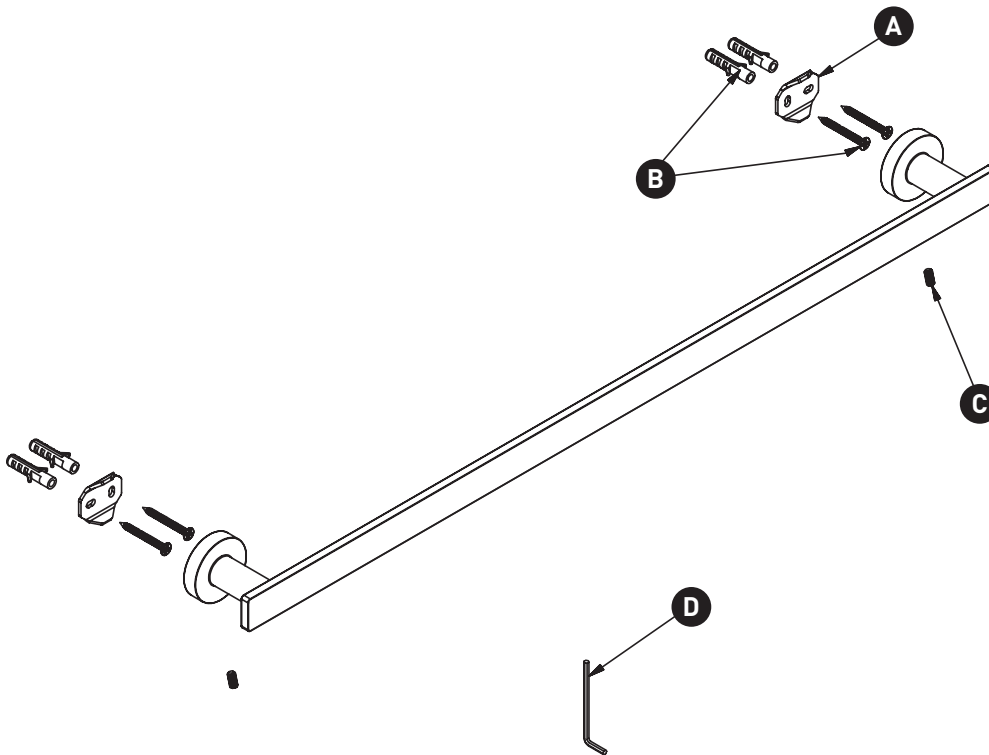

VEUILLEZ EFFECTUER VOTRE COMMANDE
PAR NO DE RÉFÉRENCE

ILLUSTRATIONS DES PIÈCES

PX5

Porte-serviette 60cm (24") Paradox™

ID	Référence du kit	Finition
A	049-404 (2x)	N/A
B	7534 (2x)	N/A
C	152-100 (2x)	N/A
D	505-025	N/A

*Finition déterminée par le Suffixe

Finition	Description
C	Chrome
BK	Noir
BG	Or brossé
BN	Nickel brossé

For warranty or additional information, contact:

U.S.A.
houseofrohl.com/support
1-800-777-9762

QUEBEC / MARITIMES / WESTERN CANADA
QUÉBEC / MARITIMES / OUEST CANADIEN
QUEBEC / MARITIMOS / CANADA OCCIDENTAL
houseofrohl.ca/support
1-866-473-8442

ONTARIO
houseofrohl.ca/support
1-800-287-5354