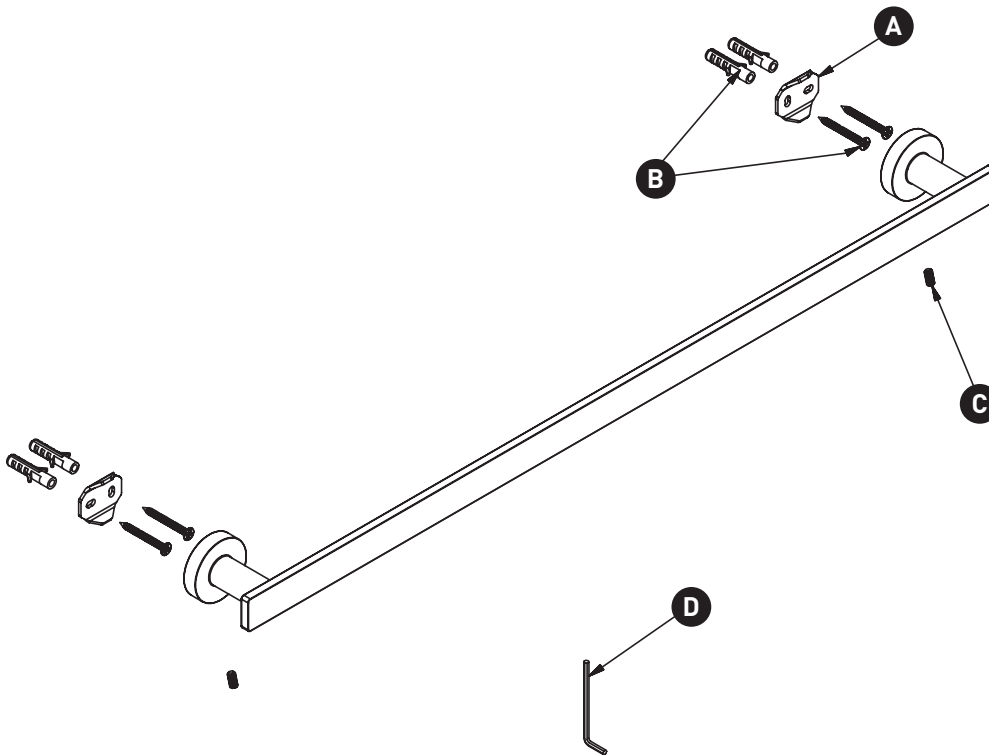

PEDIR POR NÚMERO DE REFERENCIA

PIEZAS ILUSTRADAS

PX5

Barra para toallas Paradox™ de 24"

ID	Referencia del kit	Acabado
A	049-404 (2x)	N/A
B	7534 (2x)	N/A
C	152-100 (2x)	N/A
D	505-025	N/A

*Acabado determinado por el sufijo

Acabado	Descripción
C	Cromo
BK	Negro
BG	Oro cepillado
BN	Niquel pulido

For warranty or additional information, contact:

U.S.A.
houseofrohl.com/support
1-800-777-9762

QUEBEC / MARITIMES / WESTERN CANADA
QUÉBEC / MARITIMES / OUEST CANADIEN
QUEBEC / MARITIMOS / CANADA OCCIDENTAL
houseofrohl.ca/support
1-866-473-8442

ONTARIO
houseofrohl.ca/support
1-800-287-5354