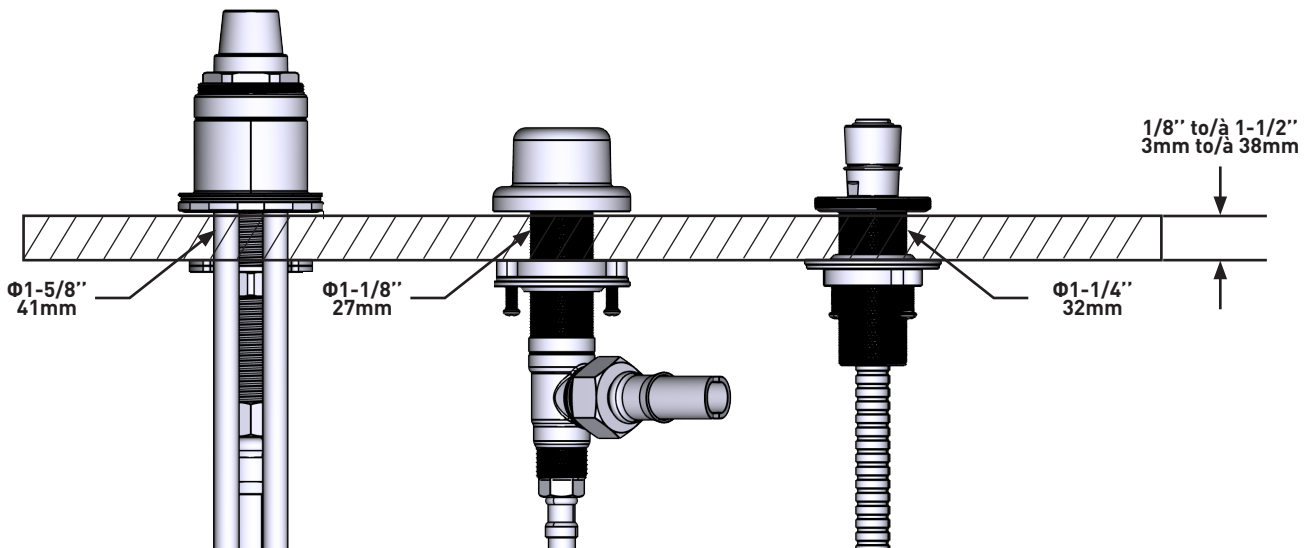

SPÉCIFICATIONS

DESCRIPTION

- PRHTB
 - Entrée d'eau 1/2" mâle NPT
- PRHTB-EX
 - Entrée d'eau 1/2" PEX EXPANSION
- PRHTB-SPEX
 - Entrée d'eau 1/2" PEX
- Commandez la garniture TXX10X ou TXX16XX pour compléter
- Brut seul

PRHTB

Brut de bain 3 morceaux

MODÈLES:

PRHTB
PRHTB -EX
PRHTB-SPEX

CONNEXION:

NPT
PEX Expansion
PEX

UPC®

For warranty or additional information, contact: