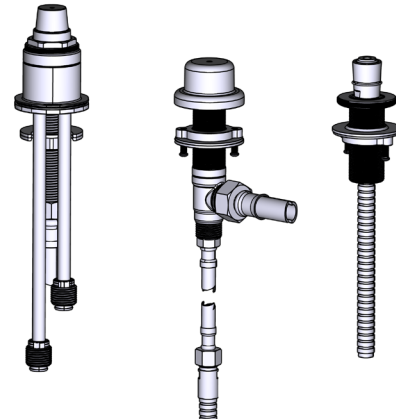

SPÉCIFICATIONS

DESCRIPTION

- PRHTB
 - Entrée d'eau 1/2" mâle NPT
- PRHTB-EX
 - Entrée d'eau 1/2" PEX EXPANSION
- PRHTB-SPEX
 - Entrée d'eau 1/2" PEX
- Commandez la garniture TXX10X ou TXX16XX pour compléter
- Brut seul

PRHTB

Brut de bain 3 morceaux

MODÈLES:

PRHTB
PRHTB -EX
PRHTB-SPEX

CONNEXION:

NPT
PEX Expansion
PEX

UPC®

For warranty or additional information, contact: