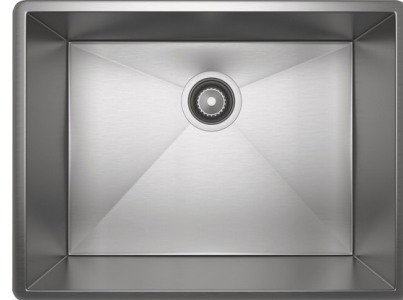

ESPECIFICACIONES

DESCRIPCIÓN

- Solo instalación debajo del mostrador
- Acero inoxidable de grado comercial, calibre 16, 18/10 tipo 304
- Tamaño mínimo del gabinete 24" (60,96 cm)
- Soportes de montaje incluidos
- Para la rejilla del fregadero a juego, solicite WSGRSS2115

GARANTÍA

- La mayoría de los productos o piezas cuentan con "Garantías limitadas" contra defectos de fabricación. Para los clientes de EE. UU., visite houseofrohl.com/support y para los clientes canadienses, visite houseofrohl.ca/support para conocer la garantía completa del producto y el acabado.

Forze™

Fregadero individual de cocina o utilitario de acero inoxidable de 21"

MODELOS: RSS2115