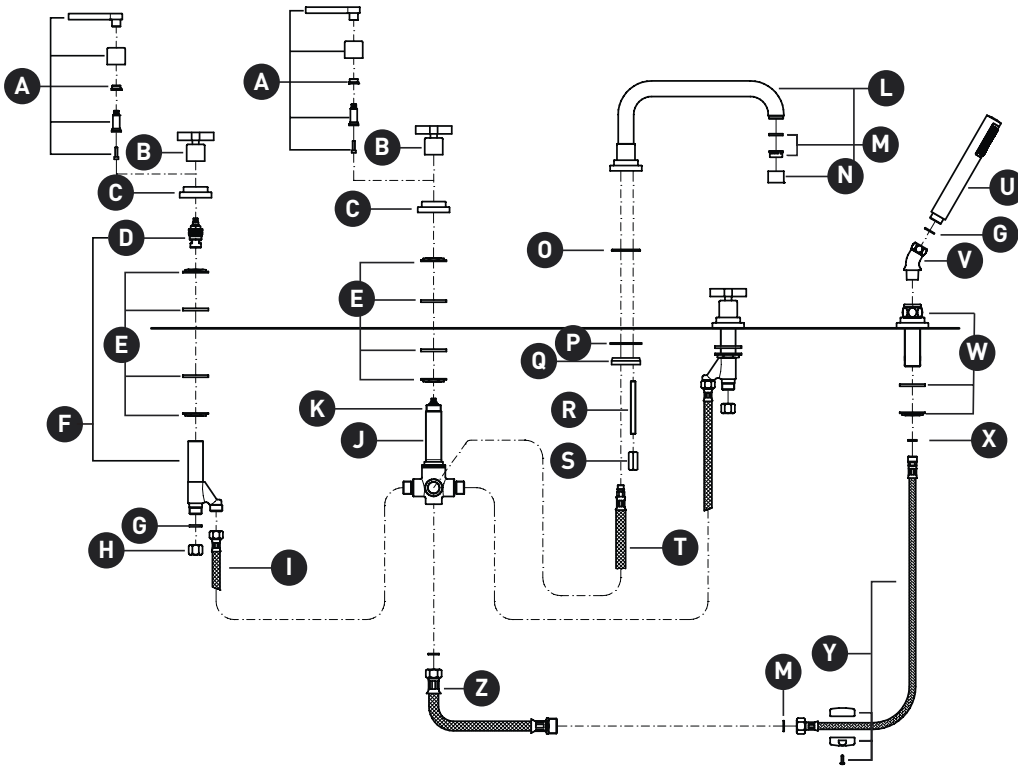

ORDER BY PART NUMBER

ILLUSTRATED PARTS

A2224LM A2224XM

Lombardia® 5-Hole Deck Mount Tub Filler With U-Spout

ID	Kit Number	Finish
A	C7629*	See below
B	C7627*	See below
C	C7238*	See below
D	C7075/2 (L) C7075/1 (R)	N/A
E	C7083	N/A
F	C7419CD	N/A
G	C7573	N/A
H	C7061	N/A
I	C7089.6012NSF	N/A
J	C7041/1	N/A
K	C7041/2	N/A
L	C2224*	See below
M	C7080	N/A
N	C2207/4*	See below
O	C7586.78	N/A
P	C7585.10	N/A
Q	C7282PF*	See below
R	C7555	N/A
S	C7260.7	N/A
T	C7089.8	N/A
U	C7135*	See below
V	C7119*	See below
W	C7137*	See below
X	C7583.15	N/A
Y	C7095	N/A
Z	C7089.100	N/A

**VEUILLEZ EFFECTUER VOTRE COMMANDE
PAR NO DE RÉFÉRENCE**

ILLUSTRATIONS DES PIÈCES

A2224LM A2224XM

Remplisseur de baignoire Lombardia® à montage sur pont à 5 trous avec bec en U

ID	Référence du kit	Finition
A	C7629*	Voir ci-dessous
B	C7627*	Voir ci-dessous
C	C7238*	Voir ci-dessous
D	C7075/2 (L) C7075/1 (R)	N/A
E	C7083	N/A
F	C7419CD	N/A
G	C7573	N/A
H	C7061	N/A
I	C7089.6012NSF	N/A
J	C7041/1	N/A
K	C7041/2	N/A
L	C2224*	Voir ci-dessous
M	C7080	N/A
N	C2207/4*	Voir ci-dessous
O	C7586.78	N/A
P	C7585.10	N/A
Q	C7282PF*	Voir ci-dessous
R	C7555	N/A
S	C7260.7	N/A
T	C7089.8	N/A
U	C7135*	Voir ci-dessous
V	C7119*	Voir ci-dessous
W	C7137*	Voir ci-dessous
X	C7583.15	N/A
Y	C7095	N/A
Z	C7089.100	N/A