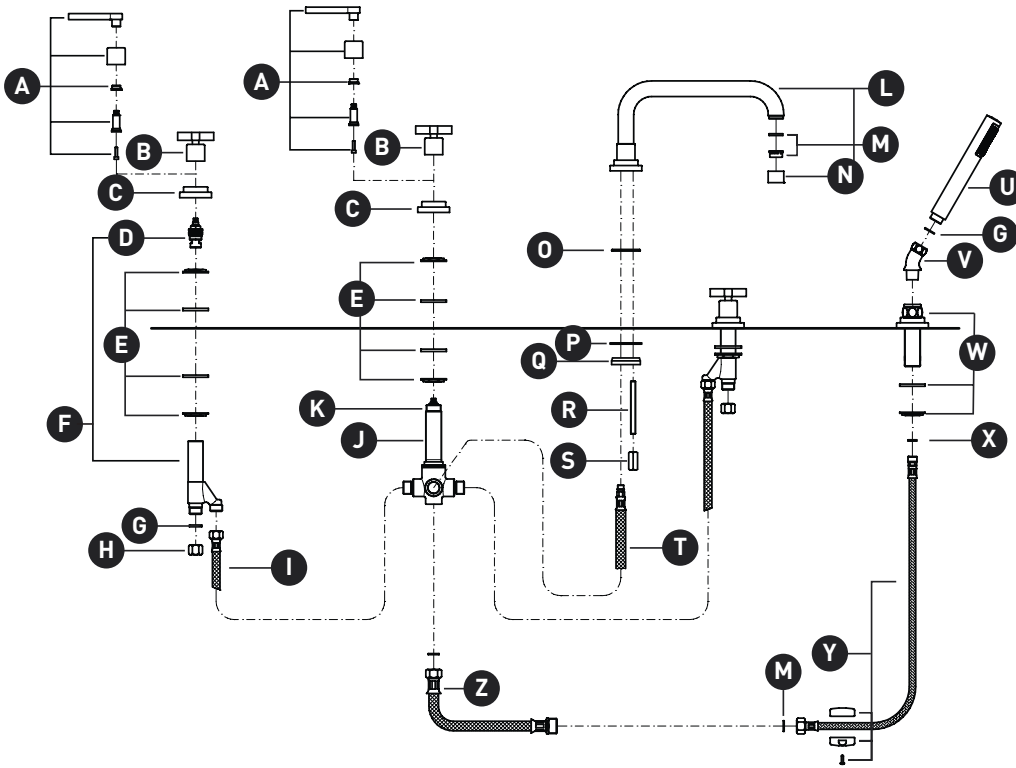

ORDER BY PART NUMBER

ILLUSTRATED PARTS

A2224LM A2224XM

Lombardia® 5-Hole Deck Mount Tub Filler With U-Spout

ID	Kit Number	Finish
A	C7629*	See below
B	C7627*	See below
C	C7238*	See below
D	C7075/2 (L) C7075/1 (R)	N/A
E	C7083	N/A
F	C7419CD	N/A
G	C7573	N/A
H	C7061	N/A
I	C7089.6012NSF	N/A
J	C7041/1	N/A
K	C7041/2	N/A
L	C2224*	See below
M	C7080	N/A
N	C2207/4*	See below
O	C7586.78	N/A
P	C7585.10	N/A
Q	C7282PF*	See below
R	C7555	N/A
S	C7260.7	N/A
T	C7089.8	N/A
U	C7135*	See below
V	C7119*	See below
W	C7137*	See below
X	C7583.15	N/A
Y	C7095	N/A
Z	C7089.100	N/A

**VEUILLEZ EFFECTUER VOTRE COMMANDE
PAR NO DE RÉFÉRENCE**

ILLUSTRATIONS DES PIÈCES

A2224LM A2224XM

Remplisseur de baignoire Lombardia® à montage sur pont à 5 trous avec bec en U

ID	Référence du kit	Finition
A	C7629*	Voir ci-dessous
B	C7627*	Voir ci-dessous
C	C7238*	Voir ci-dessous
D	C7075/2 (L) C7075/1 (R)	N/A
E	C7083	N/A
F	C7419CD	N/A
G	C7573	N/A
H	C7061	N/A
I	C7089.6012NSF	N/A
J	C7041/1	N/A
K	C7041/2	N/A
L	C2224*	Voir ci-dessous
M	C7080	N/A
N	C2207/4*	Voir ci-dessous
O	C7586.78	N/A
P	C7585.10	N/A
Q	C7282PF*	Voir ci-dessous
R	C7555	N/A
S	C7260.7	N/A
T	C7089.8	N/A
U	C7135*	Voir ci-dessous
V	C7119*	Voir ci-dessous
W	C7137*	Voir ci-dessous
X	C7583.15	N/A
Y	C7095	N/A
Z	C7089.100	N/A