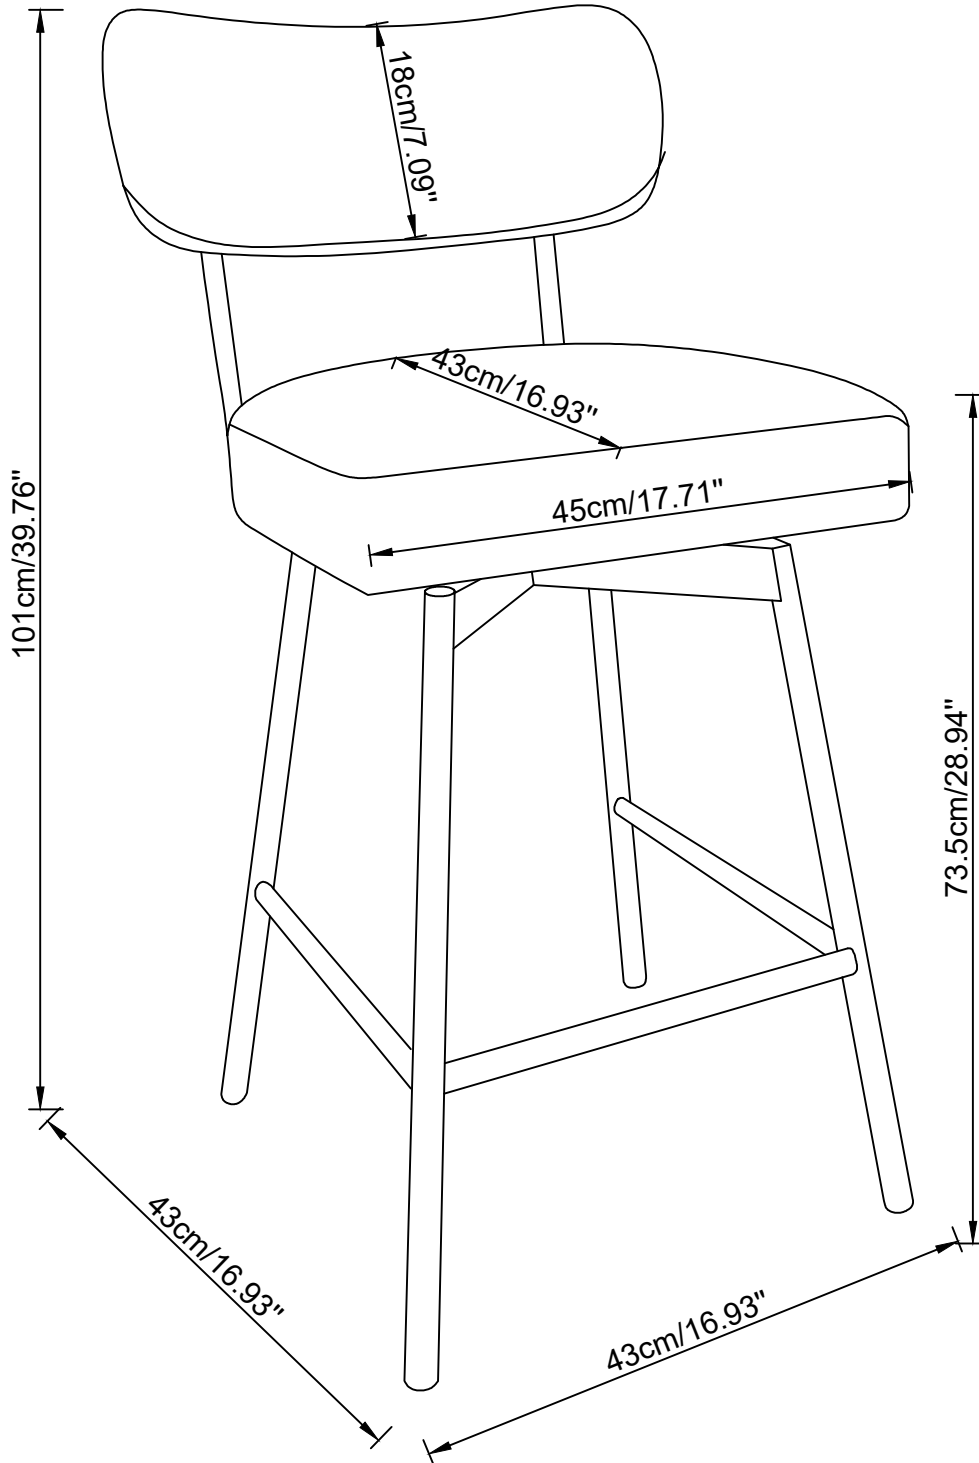

Giselle Swivel Bar Stool

NW:6.9kg/15.2lbs