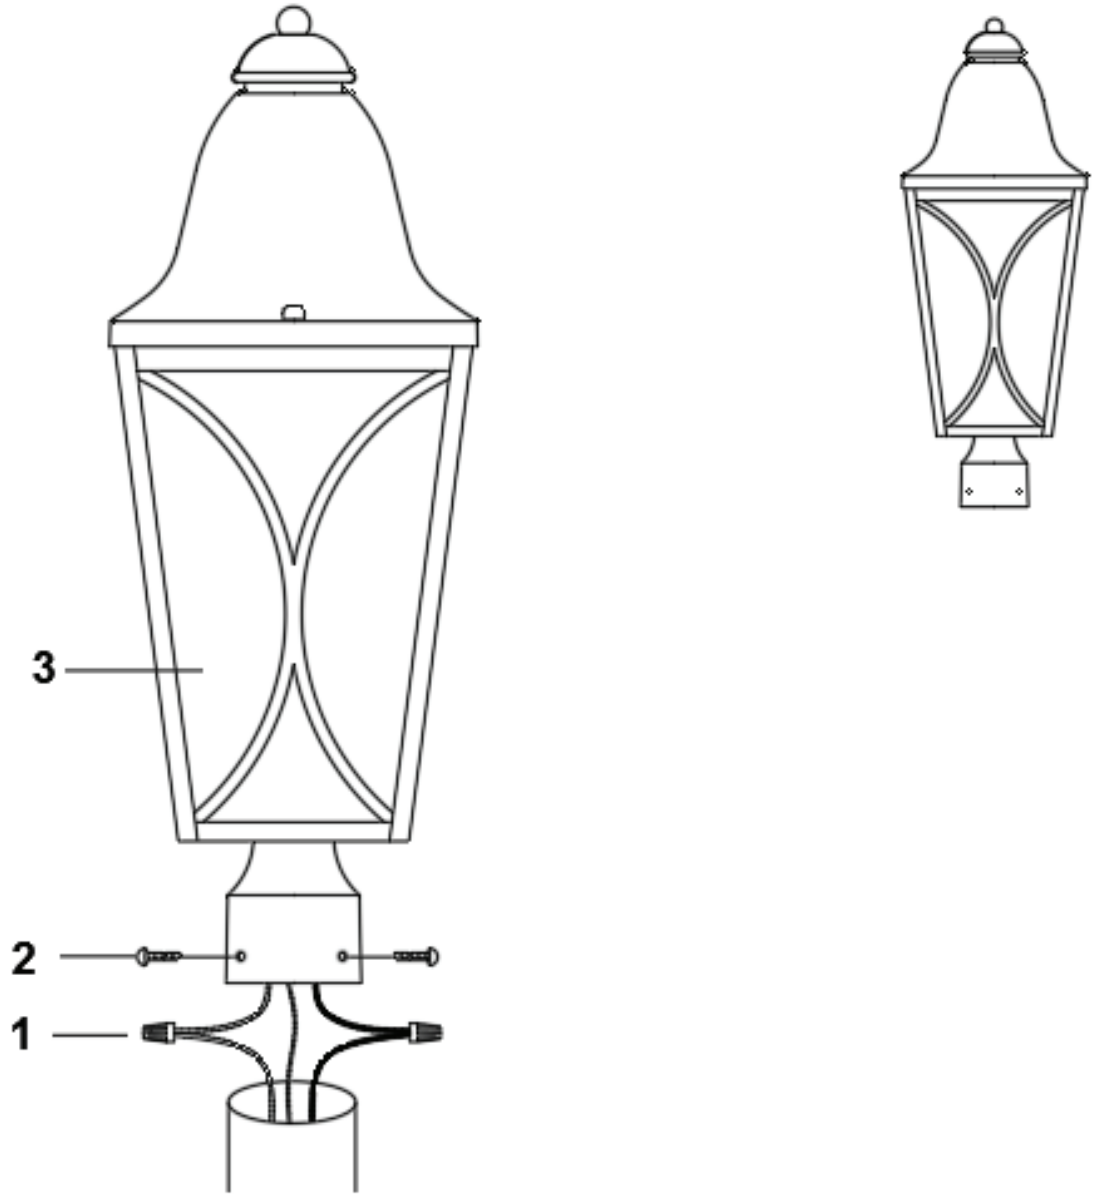

# CARDIGAN

OUTDOOR POST LANTERN

LÁMPARA DE POSTE PARA EXTERIORES

LAMPADAIRE EXTÉRIEUR À LANTERNE

SKU: 440646

No.	Part Name	Nombre de pieza	Pièce	Part No.
1	Wire Connectors (3pcs)	Conectores de cable	Capuchons de connexion	PHSPELBLKPLHDWWTY
2	BLK Mounting Screws (4pcs)	BLK Tornillos de montaje	BLK Vis de montage	
3	Glass panel(4pc)	Panel de vidrio	Panneau en verre	PHSP4202GLSWTY (1pc)

\*Specify Finish / Especifica el Acabado / Spécifiez la Finition

REVISED: 12/10/2021  
CODES: PHEL4204