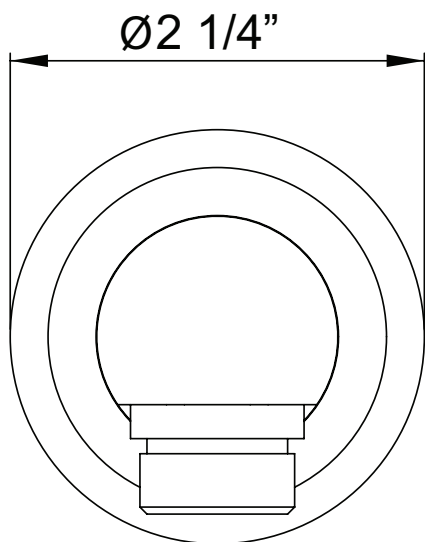

For warranty or additional information, contact:

U.S.A.
houseofrohl.com/support
1-800-777-9762

QUEBEC / MARITIMES / WESTERN CANADA
QUÉBEC / MARITIMES / OUEST CANADIEN
QUEBEC / MARITIMOS / CANADA OCCIDENTAL
houseofrohl.ca/support
1-866-473-8442

ONTARIO
houseofrohl.ca/support
1-800-287-5354