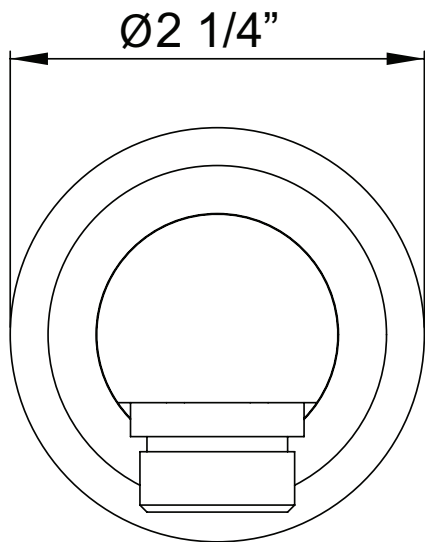

For warranty or additional information, contact:

U.S.A.
houseofrohl.com/support
1-800-777-9762

QUEBEC / MARITIMES / WESTERN CANADA
QUÉBEC / MARITIMES / OUEST CANADIEN
QUEBEC / MARITIMOS / CANADA OCCIDENTAL
houseofrohl.ca/support
1-866-473-8442

ONTARIO
houseofrohl.ca/support
1-800-287-5354