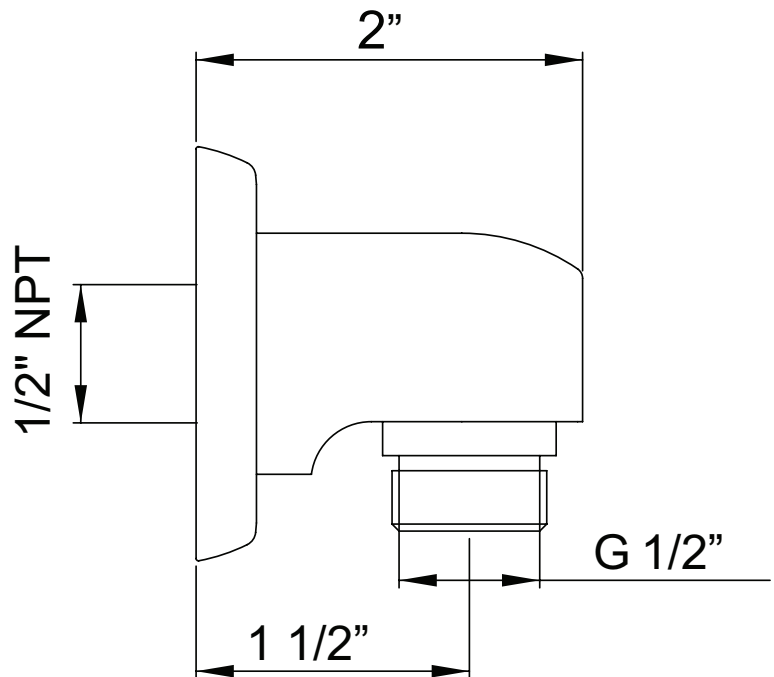

For warranty or additional information, contact:

U.S.A.
houseofrohl.com/support
1-800-777-9762

QUEBEC / MARITIMES / WESTERN CANADA
QUÉBEC / MARITIMES / OUEST CANADIEN
QUEBEC / MARITIMOS / CANADA OCCIDENTAL
houseofrohl.ca/support
1-866-473-8442

ONTARIO
houseofrohl.ca/support
1-800-287-5354