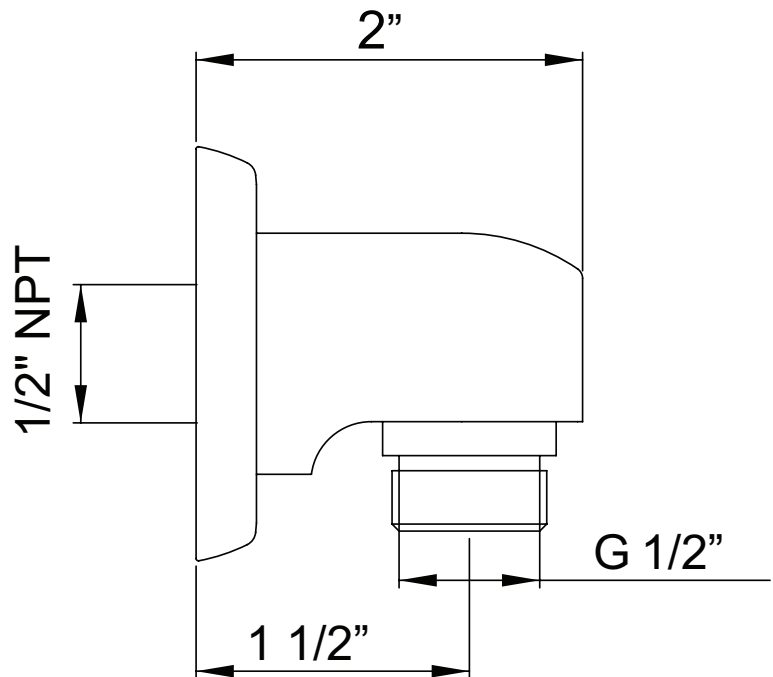

For warranty or additional information, contact:

U.S.A.
houseofrohl.com/support
1-800-777-9762

QUEBEC / MARITIMES / WESTERN CANADA
QUÉBEC / MARITIMES / OUEST CANADIEN
QUEBEC / MARITIMOS / CANADA OCCIDENTAL
houseofrohl.ca/support
1-866-473-8442

ONTARIO
houseofrohl.ca/support
1-800-287-5354