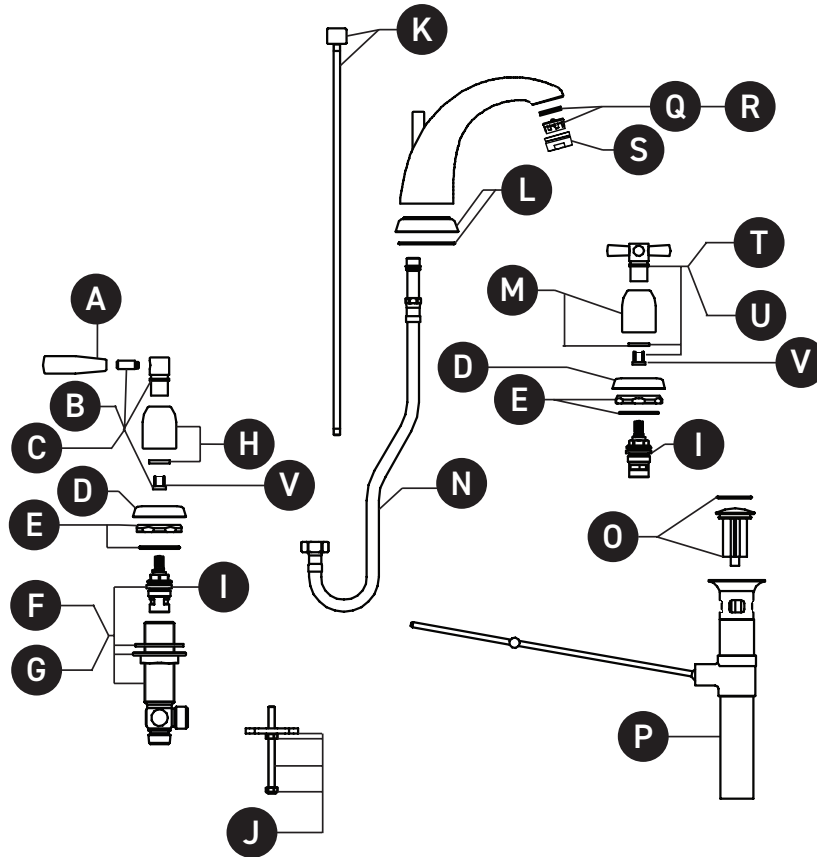

ORDER BY PART NUMBER

ILLUSTRATED PARTS

U.3860L U.3861X

Holborn High Neck Widespread
Bathroom Faucet

ID	Kit Number	Finish
A*	9.26860	See below
B*	9.01024H	See below
C*	9.01025C	See below
D*	9.18056	See below
E	9.14053	N/A
F	9.30195	N/A
G	9.30196	N/A
H*	9.12056	See below
I	9.13196	N/A
J	9.26400	N/A
K*	9.01852	See below
L*	9.18381	See below
M*	9.12056	See below
N	9.28400	N/A
O*	9.26709	See below
P*	9.26705	See below
Q	9.25150 (1.5 GPM)	N/A
R	9.25120 (1.2 GPM)	N/A
S*	9.19653	See below
T*	9.01140H	See below
U*	9.01141C	See below
V	9.15402	N/A

ILLUSTRATIONS DES PIÈCES

U.3860L U.3861X
Robinet de lavabo 8" Holborn™

ID	Référence du kit	Finition
A*	9.26860	Voir ci-dessous
B*	9.01024H	Voir ci-dessous
C*	9.01025C	Voir ci-dessous
D*	9.18056	Voir ci-dessous
E	9.14053	N/A
F	9.30195	N/A
G	9.30196	N/A
H*	9.12056	Voir ci-dessous
I	9.13196	N/A
J	9.26400	N/A
K*	9.01852	Voir ci-dessous
L*	9.18381	Voir ci-dessous
M*	9.12056	Voir ci-dessous
N	9.28400	N/A
O*	9.26709	Voir ci-dessous
P*	9.26705	Voir ci-dessous
Q	9.25150 (1.5 GPM)	N/A
R	9.25120 (1.2 GPM)	N/A
S*	9.19653	Voir ci-dessous
T*	9.01140H	Voir ci-dessous
U*	9.01141C	Voir ci-dessous
V	9.15402	N/A