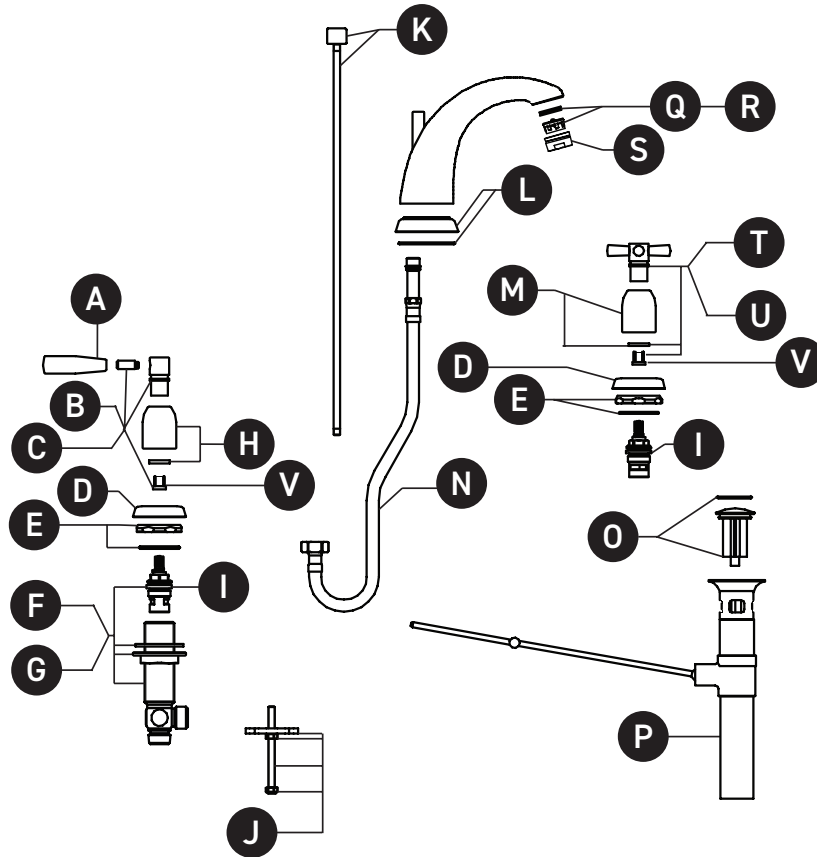

ORDER BY PART NUMBER

ILLUSTRATED PARTS

U.3860L U.3861X

Holborn High Neck Widespread
Bathroom Faucet

ID	Kit Number	Finish
A*	9.26860	See below
B*	9.01024H	See below
C*	9.01025C	See below
D*	9.18056	See below
E	9.14053	N/A
F	9.30195	N/A
G	9.30196	N/A
H*	9.12056	See below
I	9.13196	N/A
J	9.26400	N/A
K*	9.01852	See below
L*	9.18381	See below
M*	9.12056	See below
N	9.28400	N/A
O*	9.26709	See below
P*	9.26705	See below
Q	9.25150 (1.5 GPM)	N/A
R	9.25120 (1.2 GPM)	N/A
S*	9.19653	See below
T*	9.01140H	See below
U*	9.01141C	See below
V	9.15402	N/A

***Finish Determined by Suffix**

Finish	Description
APC	Polished Chrome
EG	English Gold
PN	Polished Nickel
STN	Satin Nickel
ULB	Unlacquered Brass

For warranty or additional information, contact:

U.S.A.
houseofrohl.com/support
1-800-777-9762

ILLUSTRATIONS DES PIÈCES

U.3860L U.3861X
Robinet de lavabo 8" Holborn™

ID	Référence du kit	Finition
A*	9.26860	Voir ci-dessous
B*	9.01024H	Voir ci-dessous
C*	9.01025C	Voir ci-dessous
D*	9.18056	Voir ci-dessous
E	9.14053	N/A
F	9.30195	N/A
G	9.30196	N/A
H*	9.12056	Voir ci-dessous
I	9.13196	N/A
J	9.26400	N/A
K*	9.01852	Voir ci-dessous
L*	9.18381	Voir ci-dessous
M*	9.12056	Voir ci-dessous
N	9.28400	N/A
O*	9.26709	Voir ci-dessous
P*	9.26705	Voir ci-dessous
Q	9.25150 (1.5 GPM)	N/A
R	9.25120 (1.2 GPM)	N/A
S*	9.19653	Voir ci-dessous
T*	9.01140H	Voir ci-dessous
U*	9.01141C	Voir ci-dessous
V	9.15402	N/A