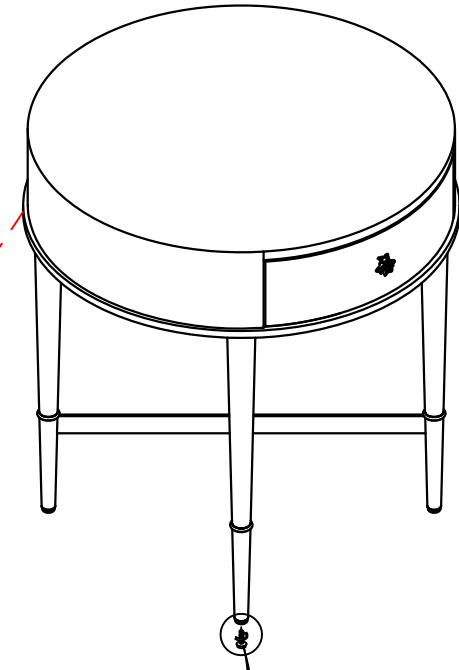

D

*
x4 Adjustable leveler-Brown
x4 Patin réglable
x4 Nivelador ajustable

* Replaceable Part

ASSEMBLY INSTRUCTIONS/ NOTICE DE MONTAGE/ INSTRUCCIONES DE MONTAJE

ITEM NO. / ARTICLE NO. / ARTICULO NO : P301012

DESCRIPTION/LA DESCRIPCION/DESCRIPCIÓN :Accent Table/Table d'appoint/Mesa decorativa

Anti-Tipping/ Liste des pièces de quincaillerie antibasculement/
Lista del kit de materiales antivuelco

Wall/Mur/Pared

D

Adjustable leveler-Brown
Patin réglable
Nivelador ajustable

* Replaceable Part

REPLACEABLE PART/ PARTIE REMPLACABLE/ PARTE REEMPLAZABLE

ITEM NO. / ARTICLE NO. / ARTICULO NO : P301012

DESCRIPTION / LA DESCRIPCION / DESCRIPCIÓN :Accent Table/Table d'appoint/Mesa decorativa