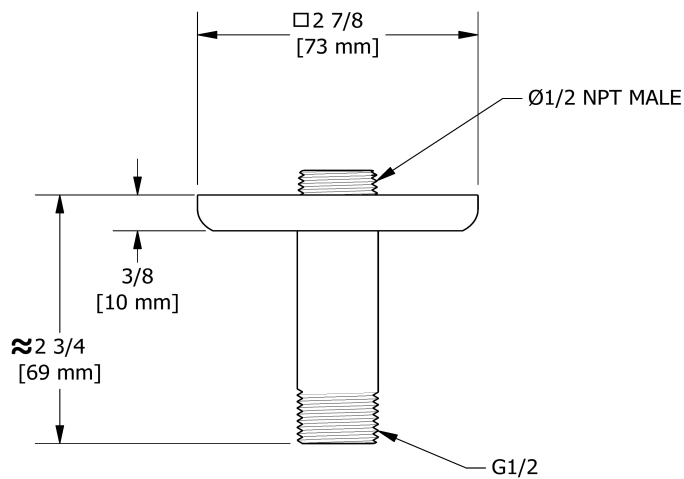

Bras de douche vertical 7.5 cm (3")

529

Spécifications

Descriptions

- Entrée d'eau 1/2" mâle NPT
- Bras de douche avec rosace Eiffel

Couleurs disponible

- C : Chrome
- BN : Nickel brossé (PVS)

Les dimensions, les modèles et les finis présentés peuvent différer.

Service à la clientèle

Ontario, Ouest Canadien : 888-287-5354 Québec, Maritimes, États-Unis : 866-473-8442

2020.11.06

7.5 cm (3") vertical shower arm

529

Specifications

Descriptions

- 1/2" inlet male NPT
- Shower arm with Eiffel flange