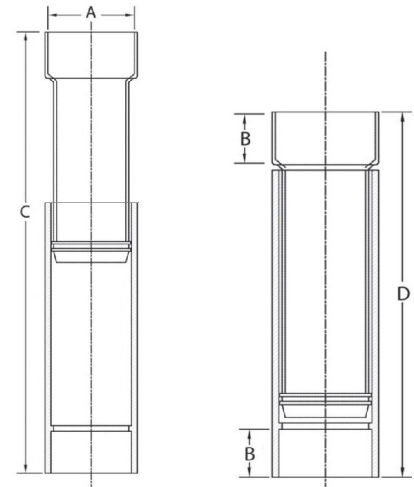

# PVC Two-Piece Expansion Couplings

- Listed to UL 651
- Conforms to NEMA TC 3
- Creates a water-tight seal

Trade Size	Part Number	Dimensions (in)				Package Quantity
		A	B	C	D	
1/2	EJ05	0.85	0.88	12.71	8.19	25
3/4	EJ07	1.06	0.88	12.71	8.19	25
1	EJ10	1.33	1.00	12.76	8.43	40
1 1/4	EJ12	1.68	1.00	13.87	9.04	20
1 1/2	EJ15	1.92	1.09	13.67	9.03	20
2	EJ20	2.39	1.16	13.91	9.24	10
2 1/2*	EJ25	2.89	1.52	18.62	11.92	9
3	EJ30	3.52	1.88	22.33	14.18	9
3 1/2*	EJ35	4.02	2.09	23.08	14.83	5
4	EJ40	4.52	2.09	23.08	14.83	5
5*	EJ50	5.59	4.00	29.00	22.00	1
6*	EJ60	6.66	4.50	29.50	23.50	1