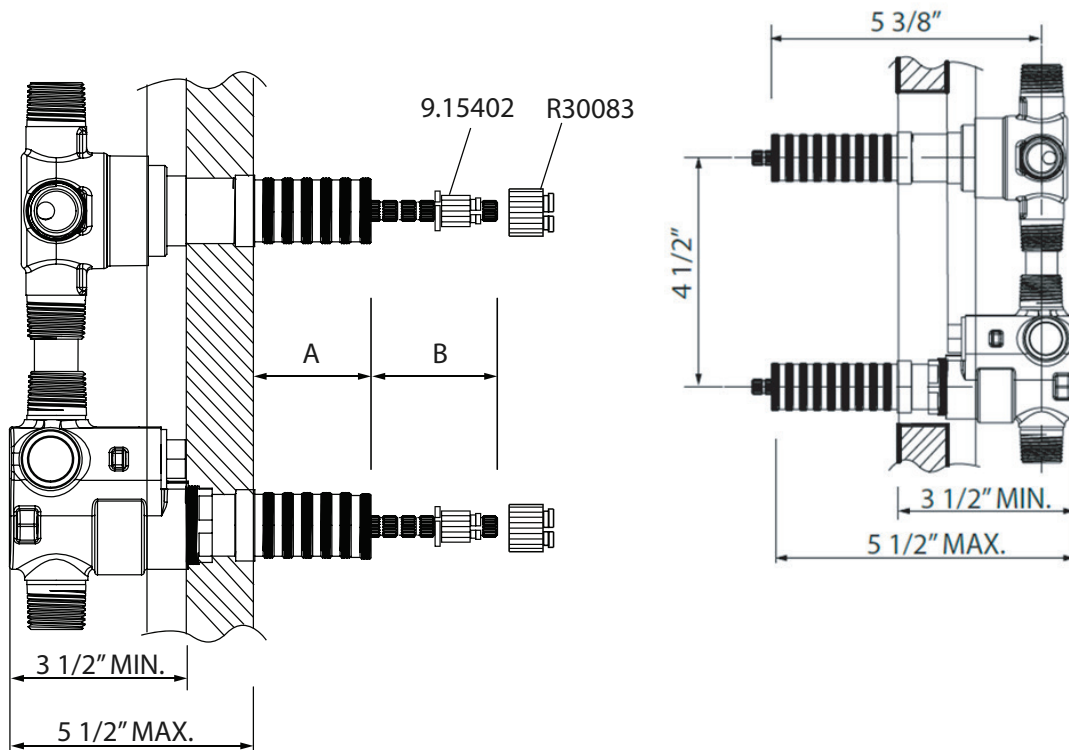

Ajustar para ducha termostática de 1/2 "sin  
control de volumen MISCELO™

**Not included/No incluido/Non inclus**

For warranty or additional information, contact:  
Pour la garantie ou des informations supplémentaires, contactez:  
Para garantía o información adicional, comuníquese con:

ONTARIO  
houseofrohl.ca/support  
1-800-287-5354

A=  $\sim 5/16''$  (Must leave min.  $5/16''$   
exposed or trim will not fit)

B=  $\sim 3/4''$  (Must leave min.  $3/4''$   
exposed or trim will not fit)

---

A=  $\sim 5/16''$  (Doit quitter min.  $5/16''$   
exposé ou garniture ne correspond pas)

B=  $\sim 3/4''$  (Doit quitter min.  $3/4''$   
exposé ou garniture ne correspond pas)

---

A=  $\sim 5/16''$  (Debe dejar min.  $5/16''$   
expuesta o el ajuste no cabrá)

B=  $\sim 3/4''$  (Debe dejar min.  $3/4''$   
expuesta o el ajuste no cabrá)