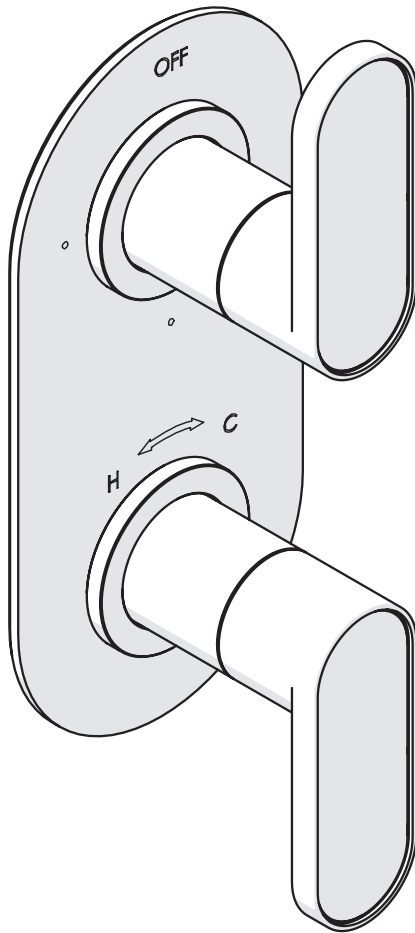

## INSTRUCTION MANUAL MANUEL D'INSTRUCTIONS MANUAL DE INSTRUCCIONES

Miscelo™ 1/2" Thermostatic Shower Trim  
without volume control

Garniture de douche thermostatique 1/2" sans  
contrôle de volume Miscelo™

Ajustar para ducha termostática de 1/2 "sin  
control de volumen MISCELO™

**Not included/No incluido/Non inclus**

For warranty or additional information, contact:  
Pour la garantie ou des informations supplémentaires, contactez:  
Para garantía o información adicional, comuníquese con: