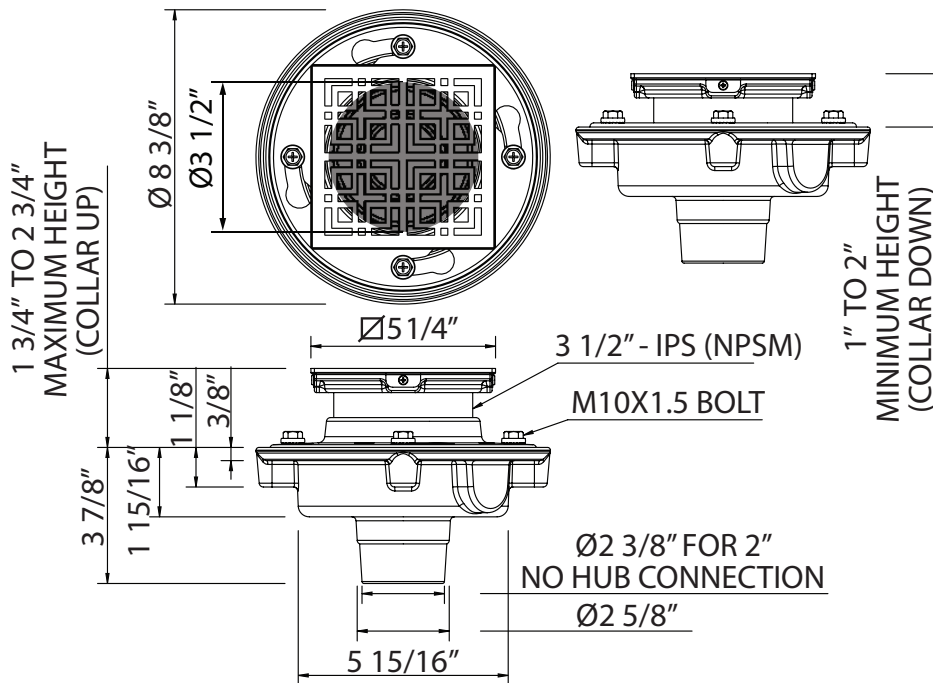

Juego de desagüe de ducha de hierro fundido sin costura de 2" con rejilla decorativa Weave 3142

MODELOS: SDCI2-3142

For warranty or additional information, contact:

U.S.A.
houseofrohl.com/support
 1-800-777-9762