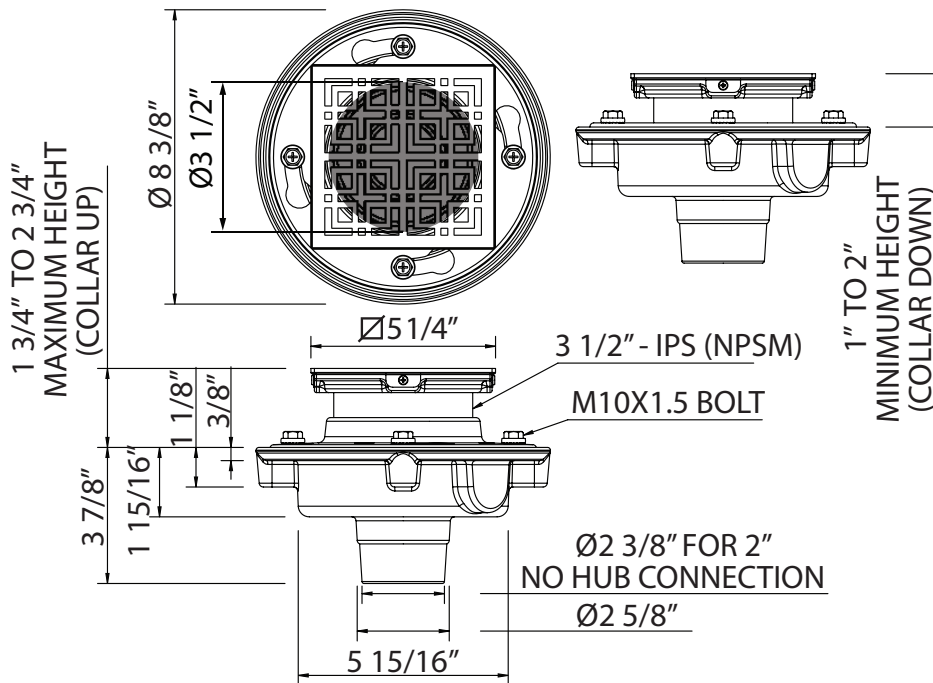

For warranty or additional information, contact:

U.S.A.
houseofrohl.com/support
1-800-777-9762

QUEBEC / MARITIMES / WESTERN CANADA
QUÉBEC / MARITIMES / OUEST CANADIEN
QUEBEC / MARITIMOS / CANADA OCCIDENTAL
houseofrohl.ca/support
1-866-473-8442

ONTARIO
houseofrohl.ca/support
1-800-287-5354