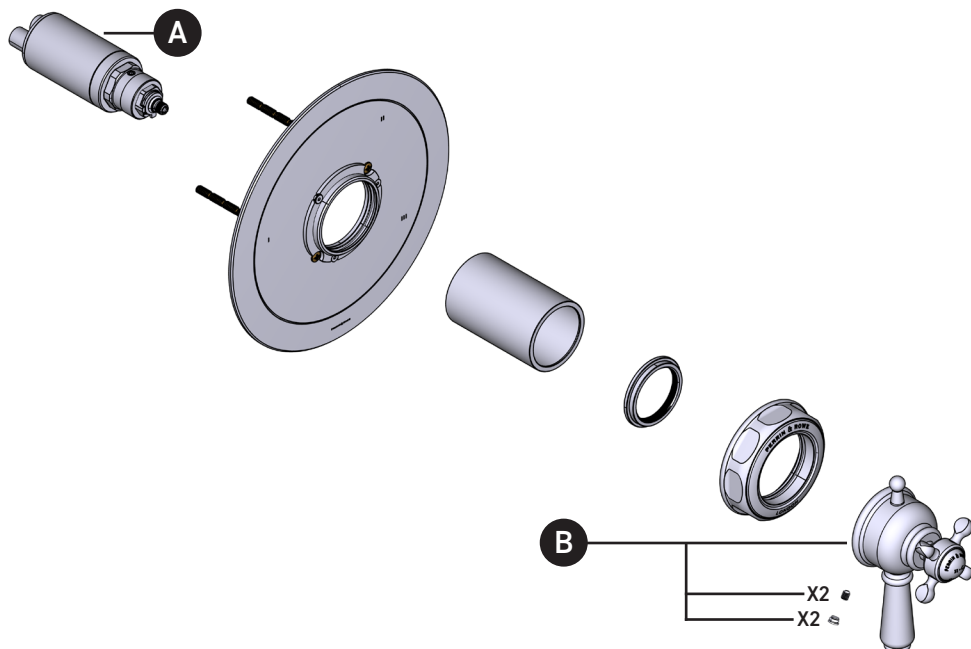

PIEZAS ILUSTRADAS

PEDIR POR NÚMERO DE REFERENCIA

U.TEW45W1

Moldura Edwardian^{MR} de equilibrio térmico y de presión de 1/2" con 5 funciones (Compartida)

ID	Referencia del kit	Acabado
A	S0-955	N/A
*B	9.01523	Ver más abajo

*Acabado determinado por el sufijo

Acabado	Descripción
APC	Cromo pulido
EB	Bronce inglés
EG	Oro inglés
PN	Níquel pulido
STN	Níquel satinado
ULB	Latón sin esmaltar

For warranty or additional information, contact:

US Customers

U.S.A.
houseofrohl.com/support
1-800-777-9762

Canadian Customers

QUEBEC / MARITIMES / WESTERN CANADA
QUÉBEC / MARITIMES / OUEST CANADIEN
QUEBEC / MARITIMOS / CANADA OCCIDENTAL
houseofrohl.ca/support
1-866-473-8442

ONTARIO
houseofrohl.ca/support
1-800-287-5354