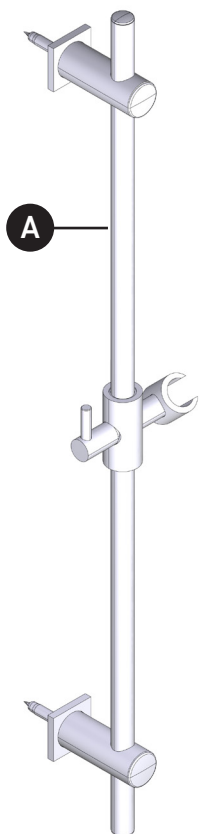

## ILLUSTRATED PARTS

**ORDER BY PART NUMBER**

### 300127SB

Modern Slide Rail with  
Square Wall Escutcheon

ID	Kit Number	Finish
A	WROS0027AG	Antique Gold
	WROS0027APC	All Polished Chrome
	WROS0027MB	Matte Black
	WROS0027PN	Polished Nickel
	WROS0027STN	Satin Nickel
	WROS0027ULB	Unlacquered Brass

## ILLUSTRATIONS DES PIÈCES

VEUILLEZ EFFECTUER VOTRE COMMANDE  
PAR NO DE RÉFÉRENCE

### 300127SB

Barre de douche coulissante moderne  
avec rosace murale carrée

ID	Référence du kit	Finition
A	WROS0027AG	Or antique
	WROS0027APC	Chrome entièrement poli
	WROS0027MB	Noir mat
	WROS0027PN	Nickel poli
	WROS0027STN	Nickel satiné
	WROS0027ULB	Laiton non laqué