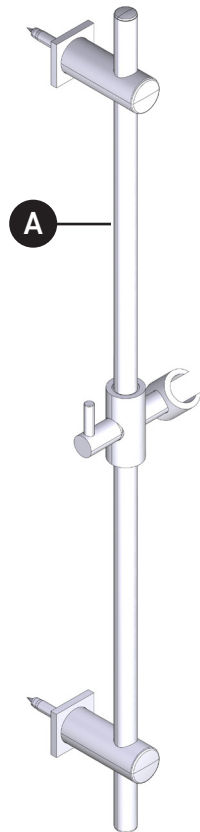

## ILLUSTRATED PARTS

**ORDER BY PART NUMBER**

### 300127SB

Modern Slide Rail with  
Square Wall Escutcheon

ID	Kit Number	Finish
A	WROS0027AG	Antique Gold
	WROS0027APC	All Polished Chrome
	WROS0027MB	Matte Black
	WROS0027PN	Polished Nickel
	WROS0027STN	Satin Nickel
	WROS0027ULB	Unlacquered Brass

## ILLUSTRATIONS DES PIÈCES

VEUILLEZ EFFECTUER VOTRE COMMANDE  
PAR NO DE RÉFÉRENCE

### 300127SB

Barre de douche coulissante moderne  
avec rosace murale carrée

ID	Référence du kit	Finition
A	WROS0027AG	Or antique
	WROS0027APC	Chrome entièrement poli
	WROS0027MB	Noir mat
	WROS0027PN	Nickel poli
	WROS0027STN	Nickel satiné
	WROS0027ULB	Laiton non laqué