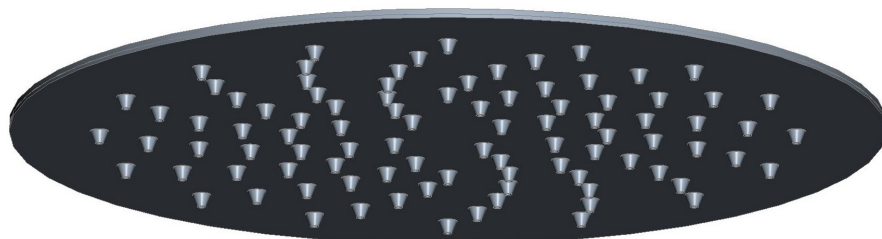

ID	Référence du kit	Finition
A	1590/8*	Voir ci-dessous

*Finition déterminée par le Suffixe

Finition	Description
APC	Laiton poli
MB	Noir mat
PN	Nickel poli
STN	Nickel satiné