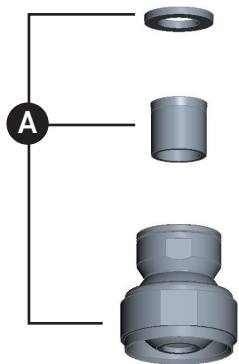

ORDER BY PART NUMBER

ILLUSTRATED PARTS

SLM02

9" Rain Showerhead

ID	Kit Number	Finish
A	1590/8*	See below

***Finish Determined by Suffix**

Finish	Description
APC	Polished Chrome
MB	Matte Black
PN	Polished Nickel
STN	Satin Nickel

Riobel

PERRIN & ROWE
LONDON

victoria ⊕ albert

ROHL

**VEUILLEZ EFFECTUER VOTRE COMMANDE
PAR NO DE RÉFÉRENCE**

ILLUSTRATIONS DES PIÈCES

SLM02

Pomme de douche pluie 9"

ID	Référence du kit	Finition
A	1590/8*	Voir ci-dessous

***Finition déterminée par le Suffixe**

Finition	Description
APC	Laiton poli
MB	Noir mat
PN	Nickel poli
STN	Nickel satiné

Pour la garantie ou des informations supplémentaires, contactez:

ROHL

PEDIR POR NÚMERO DE REFERENCIA

PIEZAS ILUSTRADAS

SLM02

Cabezal de ducha tipo lluvia de 9"

ID	Referencia del kit	Acabado
A	1590/8*	Ver más abajo

*Acabado determinado por el sufijo

Acabado	Descripción
APC	Cromo pulido
MB	Negro mate
PN	Níquel pulido
STN	Níquel satinado