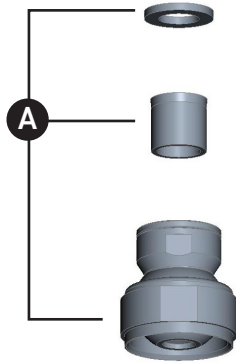

ROHL

PEDIR POR NÚMERO DE REFERENCIA

PIEZAS ILUSTRADAS

SLM02

Cabezal de ducha tipo lluvia de 9"

ID	Referencia del kit	Acabado
A	1590/8*	Ver más abajo

*Acabado determinado por el sufijo

Acabado	Descripción
APC	Cromo pulido
MB	Negro mate
PN	Níquel pulido
STN	Níquel satinado