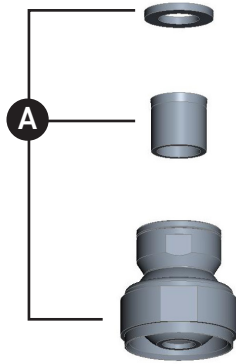

ORDER BY PART NUMBER

ILLUSTRATED PARTS

SLM02

9" Rain Showerhead

ID	Kit Number	Finish
A	1590/8*	See below

***Finish Determined by Suffix**

Finish	Description
APC	Polished Chrome
MB	Matte Black
PN	Polished Nickel
STN	Satin Nickel

ROHL

PEDIR POR NÚMERO DE REFERENCIA

PIEZAS ILUSTRADAS

SLM02

Cabezal de ducha tipo lluvia de 9"

ID	Referencia del kit	Acabado
A	1590/8*	Ver más abajo

*Acabado determinado por el sufijo

Acabado	Descripción
APC	Cromo pulido
MB	Negro mate
PN	Níquel pulido
STN	Níquel satinado