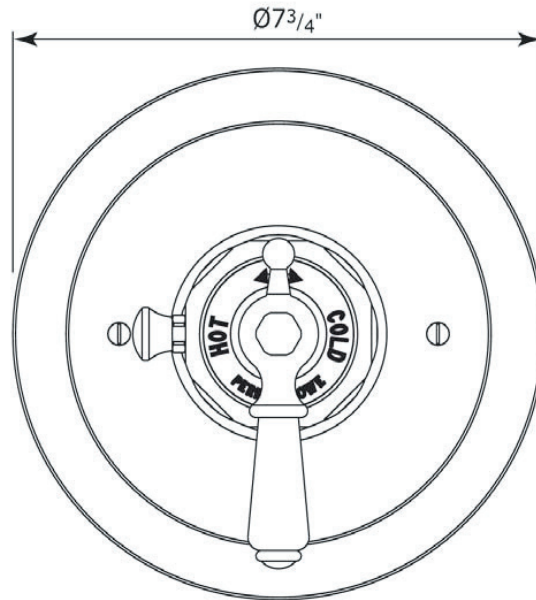

## DESCRIPTION

- Includes both porcelain and metal lever inserts for U.5565L
- Temperature control only
- 1 1/4" (3.175 cm) extension kit available, order part 9.21585
- 1005N Rough-in valve sold separately
- Volume control(s) required

## DESCRIPTION

- Insertions de poignée en porcelaine et en métal U.5565L incluses
- Contrôle de la température seulement
- Ensemble de rallonge 1 1/4" (3.175 cm disponible, commander 9.21585
- Brut de robinet 1005N vendu séparément
- Contrôle(s) de volume requis

## Edwardian™

Garniture pour valve thermostatique ronde 3/4" sans contrôle de débit

**MODÈLES:** U.5565

**For warranty or additional information, contact:**

U.S.A.  
[houseofrohl.com/support](http://houseofrohl.com/support)  
1-800-777-9762