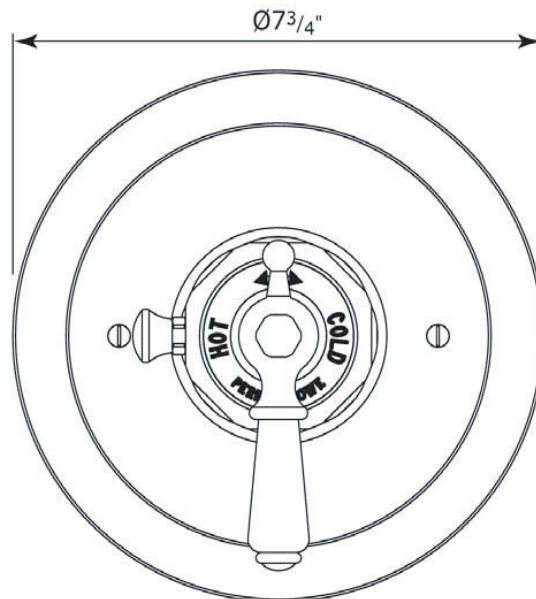

## DESCRIPTION

- Includes both porcelain and metal lever inserts for U.5565L
- Temperature control only
- 1 1/4" (3.175 cm) extension kit available, order part 9.21585
- 1005N Rough-in valve sold separately
- Volume control(s) required

## Edwardian™

3/4" Round Thermostatic Trim Without Volume Control

**MODEL:** U.5565

**For warranty or additional information, contact:**

U.S.A.  
[houseofrohl.com/support](http://houseofrohl.com/support)  
1-800-777-9762

## DESCRIPTION

- Insertions de poignée en porcelaine et en métal U.5565L incluses
- Contrôle de la température seulement
- Ensemble de rallonge 1 1/4" (3.175 cm disponible, commander 9.21585
- Brut de robinet 1005N vendu séparément
- Contrôle(s) de volume requis