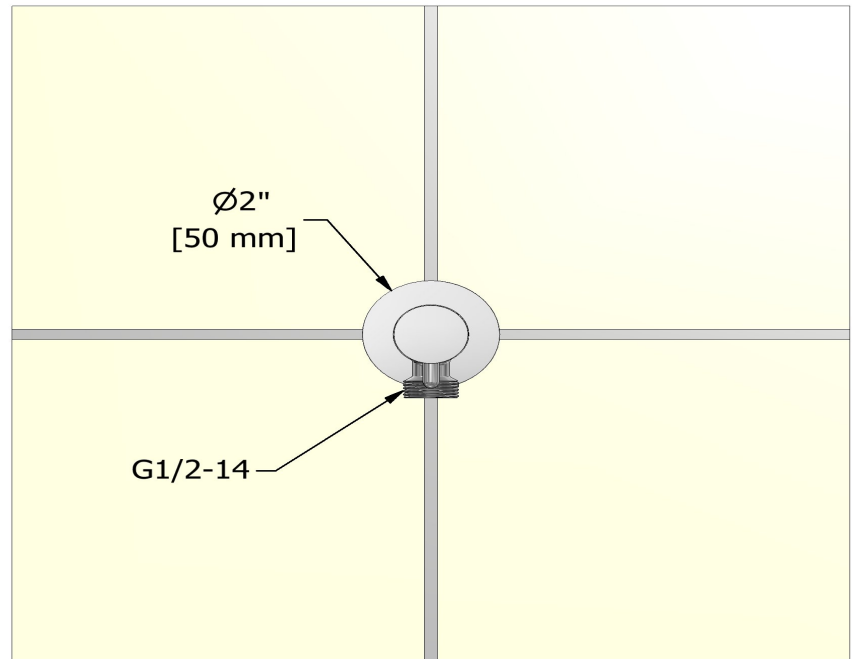

Certifications

- CSA B125.1
- ASME A112.18.1
- CMR248 Approval

cUPC®