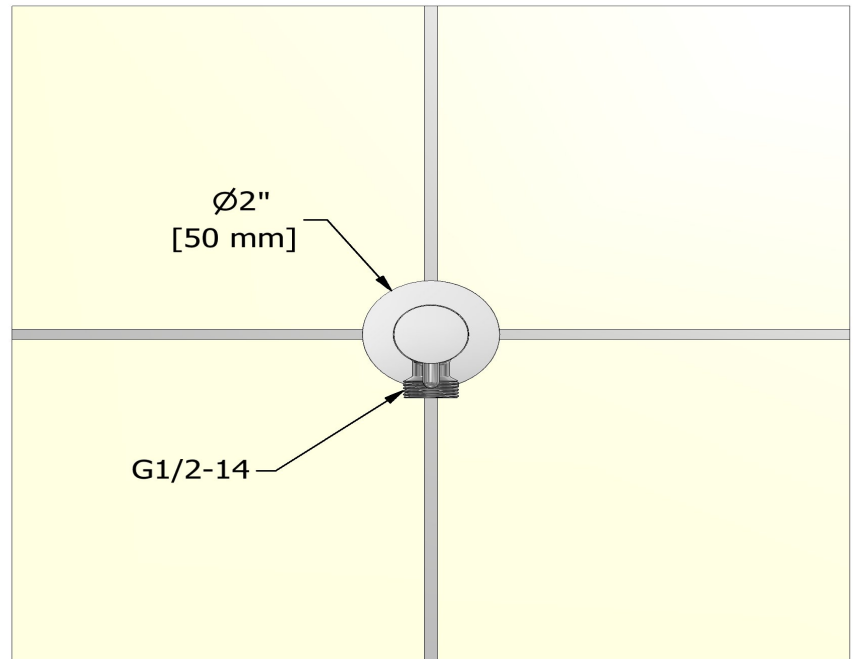

Les dimensions, les modèles et les finis présentés peuvent différer.

Garantie

Le produit **Riobel Inc.** que vous venez d'acquérir est couvert par une garantie À VIE limitée contre tout vice de fabrication sur les pièces et les finis chrome, PVS et noirs et toutes les pièces actives à partir de la date d'achat. Les autres finis, notamment les plastiques, sont garantis un an. Tous les composants électriques et électroniques sont couverts par une garantie limitée de 5 ans.

Service à la clientèle

Ontario, Ouest Canadien : 888-287-5354 Québec, Maritimes, États-Unis : 866-473-8442

2020.11.06