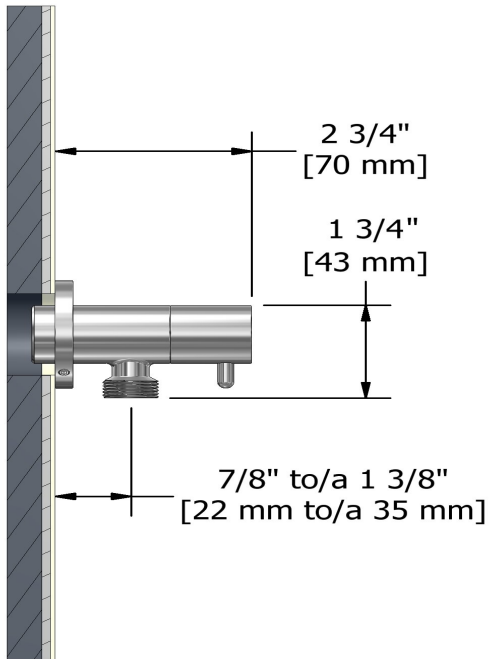

Certifications

- CSA B125.1
- ASME A112.18.1
- CMR248 Approval

cUPC®