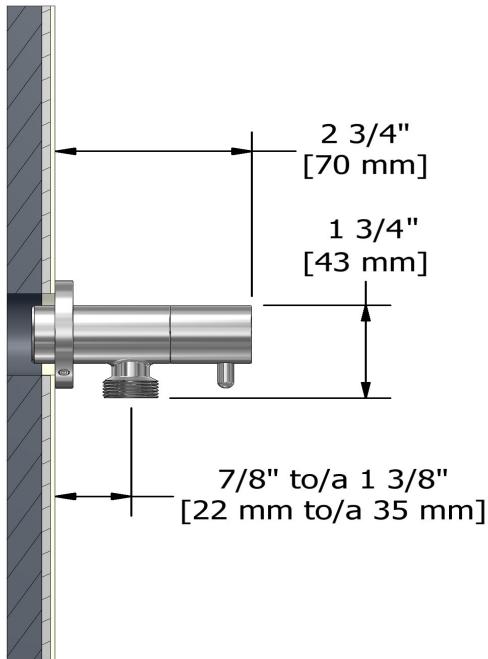

Les dimensions, les modèles et les finis présentés peuvent différer.

Garantie

Le produit **Riobel Inc.** que vous venez d'acquérir est couvert par une garantie À VIE limitée contre tout vice de fabrication sur les pièces et les finis chrome, PVS et noirs et toutes les pièces actives à partir de la date d'achat. Les autres finis, notamment les plastiques, sont garantis un an. Tous les composants électriques et électroniques sont couverts par une garantie limitée de 5 ans.

Service à la clientèle

Ontario, Ouest Canadien : 888-287-5354 Québec, Maritimes, États-Unis : 866-473-8442

2020.11.06