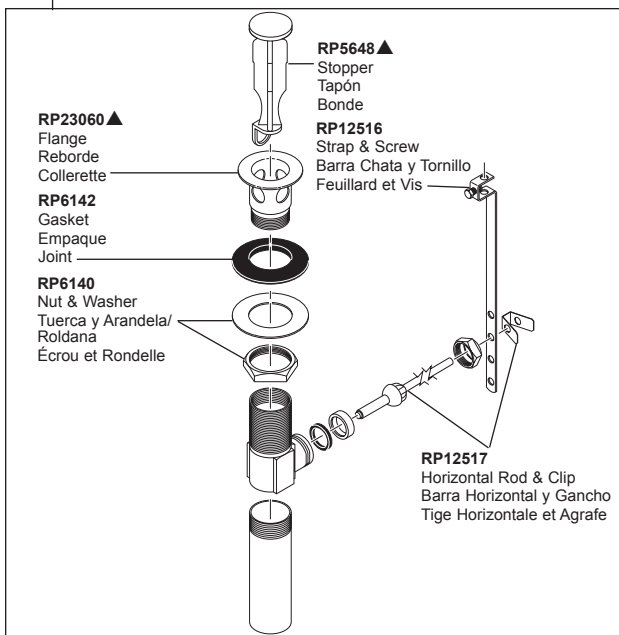

**ZURA®**  
**Model/Modelo/Modèle**  
**3574-MPU-DST**

**RP53429**  
 Adapters  
 3/8"-24 UNEF to 1/2"-20 UN &  
 3/8"-24 UNEF to 1/2"-14 NPSM  
 Adaptadors  
 3/8"-24 UNEF to 1/2"-20 UN &  
 3/8"-24 UNEF to 1/2"-14 NPSM  
 Adapteurs  
 3/8 po-24 UNEF to 1/2 po-20 UN et  
 3/8 po-24 UNEF to 1/2 po-14 NPSM

**RP50952**  
 Plastic Sleeves  
 Mangas Plásticas  
 Manchons en plastique

**RP26533▲**  
 Metal Pop-Up Assembly Less Lift  
 Rod  
 Ensemble de Metal del Desagüe  
 Automático Sin la Barra de Alzar  
 Renvoi Mécanique en Métal Sans  
 la Tige de Manoeuvre

**RP73837 (0.5 GPM)**  
 Optional Flow Regulator  
 Regulador de flujo opcional  
 Régulateur de débit en option

**RP77417**  
 Valve, Anchor &  
 Gasket Assembly  
 (Hot & Cold)  
 Válvula, Asamblea de  
 Anclaje y Empaque  
 (caliente & frío)  
 Vanne, assemblée  
 d'ancrage et joint  
 (chaud & froid)

**RP84843**  
 Handle Base Ring  
 Aro de base de la  
 manija  
 Base de manette

**RP77419**  
 Gasket  
 Empaque  
 Joint

**RP93495**  
 Anchor Nut Wrench  
 Llave de tuercas  
 para anclaje  
 Clé pour écrou  
 d'ancrage