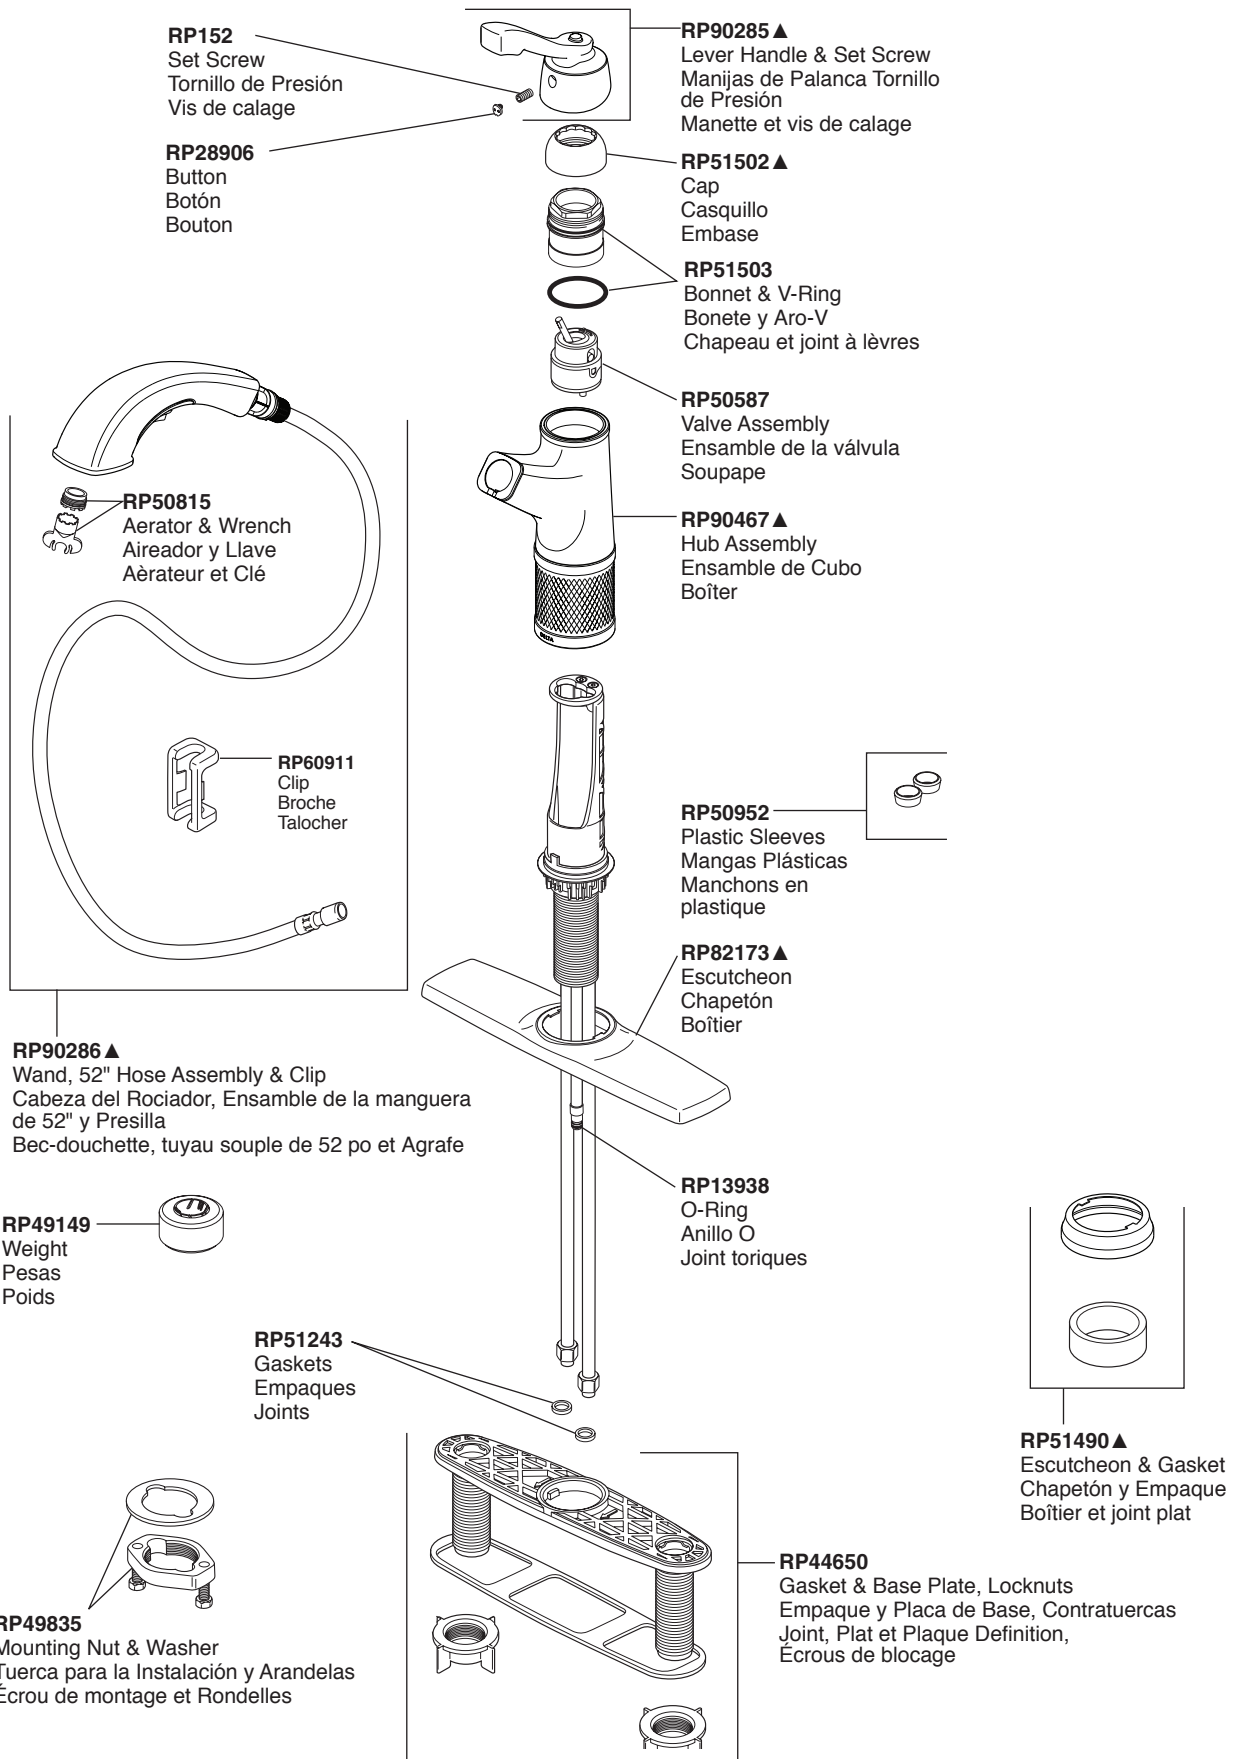

16935-SD-DST
Model / Modelo / Modèle

▲ Specify Finish / Especificque el Acabado / Précisez le Fini

RP47888
 Bottle & Pump
 Bottela y Bomba
 Bouteille et pompe

RP21945
 Nut
 Tuerca
 Écrou

RP90287▲
 Dispenser Assembly
 Ensemble del Dispensador
 Distributeur

RP63263
 Adapters
 3/8"-24 UNEF to 1/2"-20 UN &
 3/8"-24 UNEF to 1/2"-14 NPSM

Adaptadors
 3/8"-24 UNEF a 1/2"-20 UN &
 3/8"-24 UNEF a 1/2"-14 NPSM

Adapteurs
 3/8 po-24 UNEF à 1/2 po-20 UN et
 3/8 po-24 UNEF à 1/2 po-14 NPSM

RP63264
 Adapters (10) 3/8"-24 UNEF to 1/2"-20 UN
 Adaptadors (10) 3/8"-24 UNEF a 1/2"-20 UN
 Adapteurs (10) 3/8 po-24 UNEF à 1/2 po-20 UN

RP63265
 Adapters (10) 3/8"-24 UNEF to 1/2"-14 NPSM
 Adaptadors (10) 3/8"-24 UNEF a 1/2"-14 NPSM
 Adapteurs (10) 3/8 po-24 UNEF à 1/2 po-14 NPSM