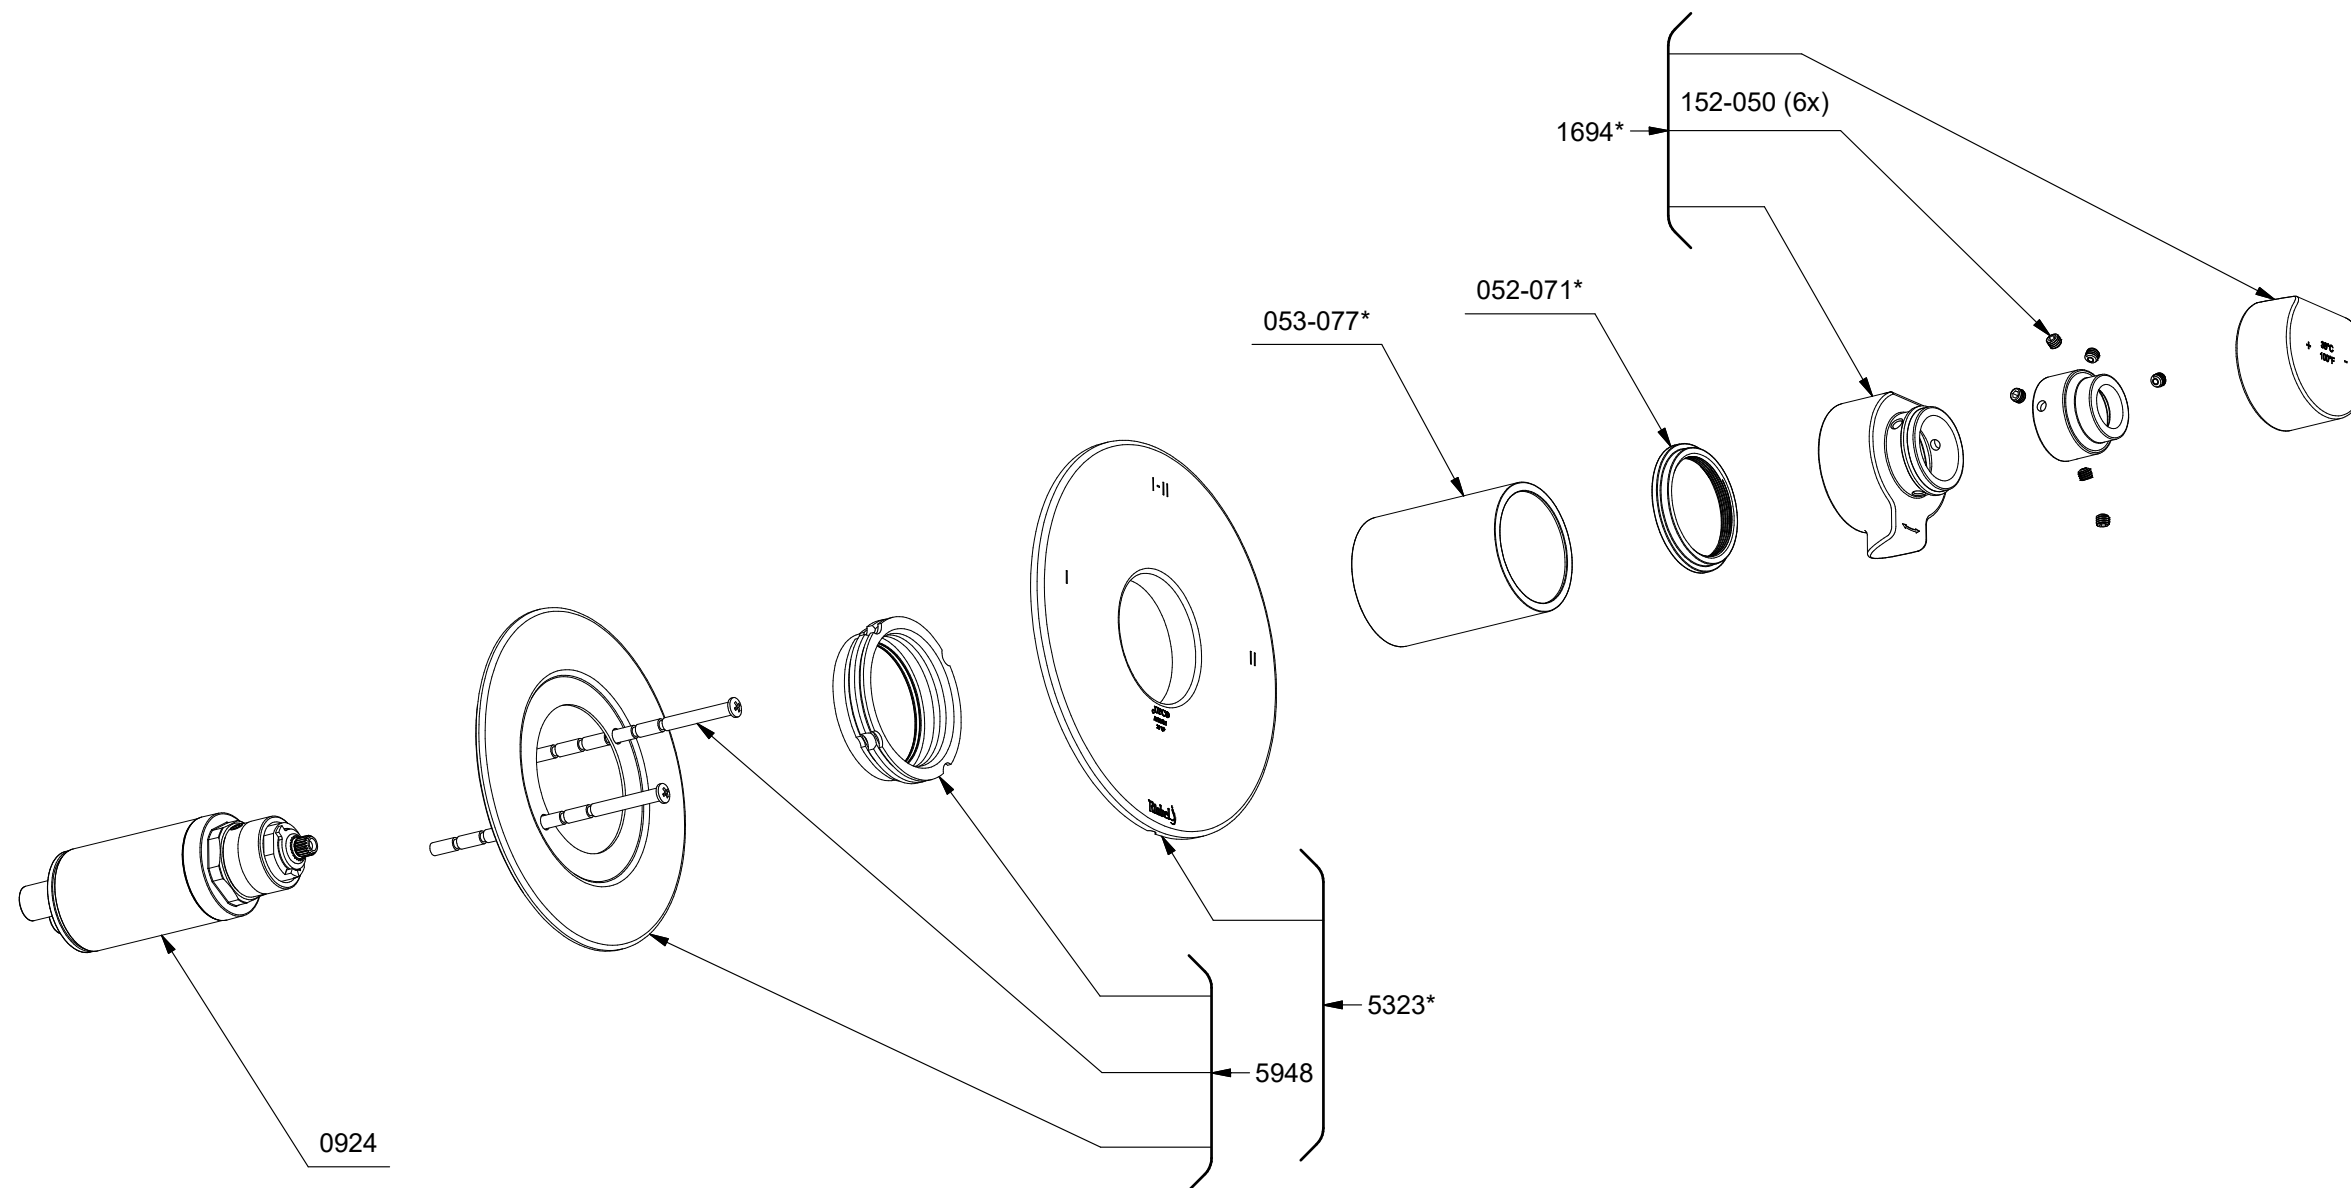

*Les dimensions, les modèles et les finis présentés peuvent différer. / Sizes, models and finishes may differ from those presented.

TPB23
Parabola
2-way Type T/P coaxial valve trim

*Les dimensions, les modèles et les finis présentés peuvent différer. / Sizes, models and finishes may differ from those presented.

***Finish determined by Suffix**

| Finish | Description |
|--------|-----------------|
| C | Chrome |
| PN | Polished Nickel |
| BK | Black |
| BG | Brushed Gold |

TOOL:

505-025 (Allen key 2.5mm)