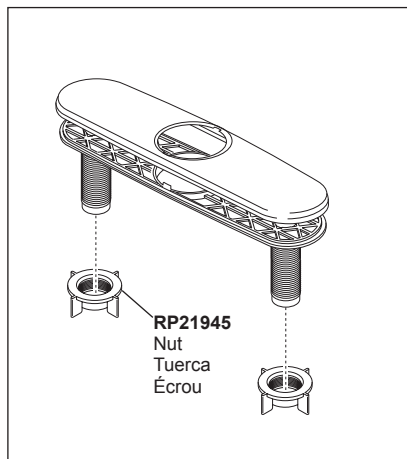

Model / Modelo / Modèle 19933L-SD-DST

RP80977
Wand Retainer & Replacement Kit
Soporte para el mango y piezas de repuesto
Trousse de rechange et pièce de retenue de douchette

RP101096▲
Wand & Hose Assembly
Rociador y Ensamble de la Manguera
Douchette et Tuyau Souple

RP62057
62" Hose Assembly & Clip
Ensamble de la Manguera y Presilla - 62"
Tuyau souple et Agrafe - 62 po

RP49149
Steel Weight Assembly
Ensamble de la Pesa de Acero
Masselotte en acier

RP47274▲
Escutcheon, Plate, Nuts and Gasket
Chapa, Placa, Tuercas y Empaque
Plaque de finition, Plaque, écrous et joint

RP51243
Inlet Gaskets
Empaques para el tubo de entrada
Joints côté alimentation

RP44651▲
Soap Dispenser (optional)
Dispensador de jabón (opcional)
Distributeur de savon (facultative)

RP60923
Retainer
Funda
Douille