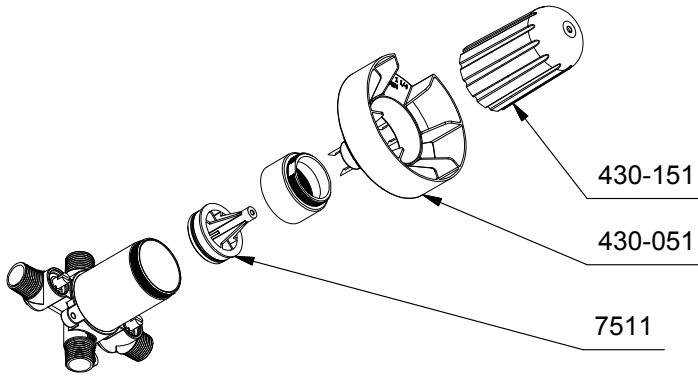

R23 ou/or R23-EX ou/or R23-SPEX

*Les dimensions, les modèles et les finis présentés peuvent différer. / Sizes, models and finishes may differ from those presented.

Service à la clientèle - Ontario, Ouest Canadien : 1-888-287-5354 Québec, Maritimes : 1-866-473-8442
Customer service - Ontario, Western Canada : 1-888-287-5354 Quebec, Maritimes : 1-866-473-8442
 - United states : 1-866-473-8442