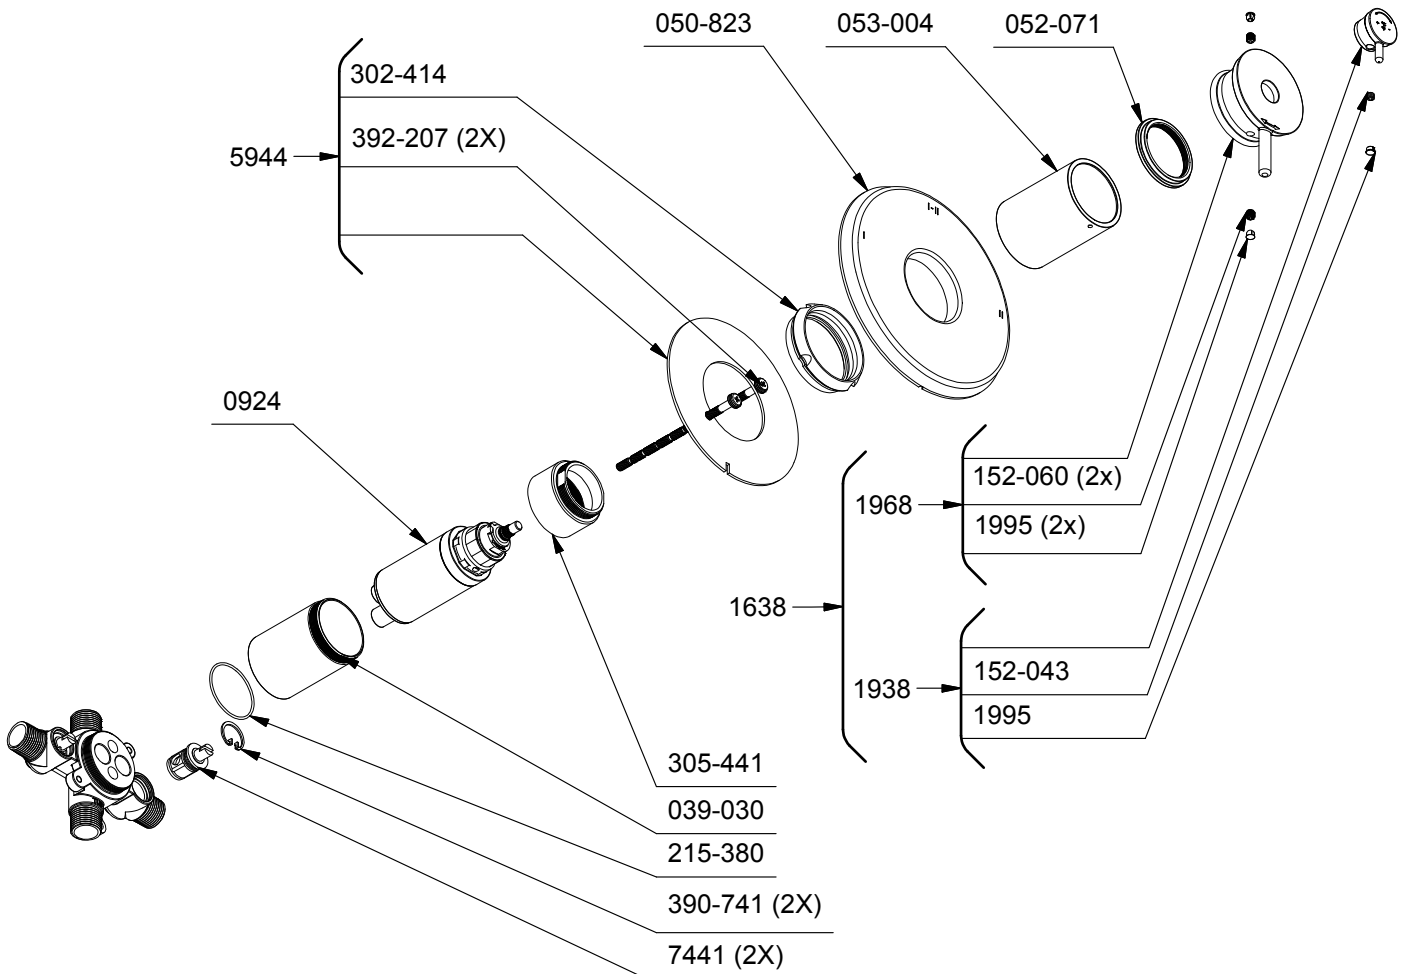

R23 ou/or R23-EX ou/or R23-SPEX

*Les dimensions, les modèles et les finis présentés peuvent différer. / Sizes, models and finishes may differ from those presented.

Service à la clientèle - Ontario, Ouest Canadien : 1-888-287-5354 Québec, Maritimes : 1-866-473-8442
Customer service - Ontario, Western Canada : 1-888-287-5354 Quebec, Maritimes : 1-866-473-8442
 - United states : 1-866-473-8442