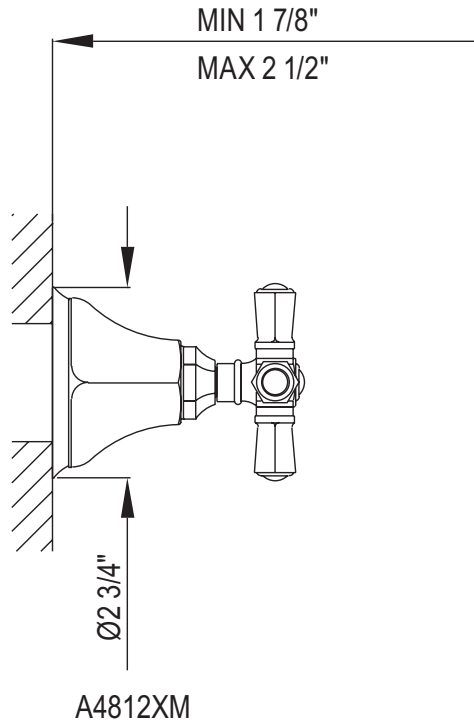

For warranty or additional information, contact:

U.S.A.
houseofrohl.com/support
1-800-777-9762

QUEBEC / MARITIMES / WESTERN CANADA
QUÉBEC / MARITIMES / OUEST CANADIEN
QUEBEC / MARITIMOS / CANADA OCCIDENTAL
houseofrohl.ca/support
1-866-473-8442

ONTARIO
houseofrohl.ca/support
1-800-287-5354