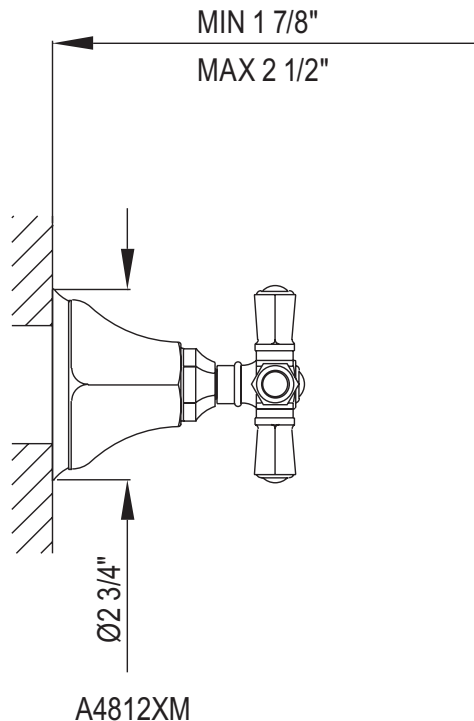

For warranty or additional information, contact:

U.S.A.
houseofrohl.com/support
1-800-777-9762

QUEBEC / MARITIMES / WESTERN CANADA
QUÉBEC / MARITIMES / OUEST CANADIEN
QUEBEC / MARITIMOS / CANADA OCCIDENTAL
houseofrohl.ca/support
1-866-473-8442

ONTARIO
houseofrohl.ca/support
1-800-287-5354