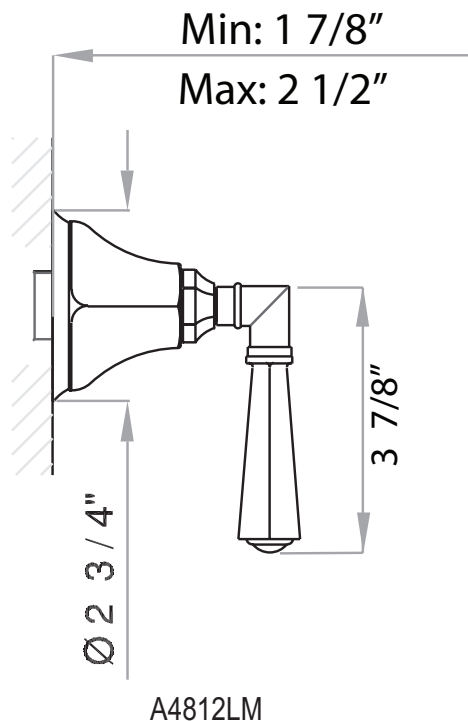

For warranty or additional information, contact:

U.S.A.
houseofrohl.com/support
1-800-777-9762

QUEBEC / MARITIMES / WESTERN CANADA
QUÉBEC / MARITIMES / OUEST CANADIEN
QUEBEC / MARITIMOS / CANADA OCCIDENTAL
houseofrohl.ca/support
1-866-473-8442

ONTARIO
houseofrohl.ca/support
1-800-287-5354