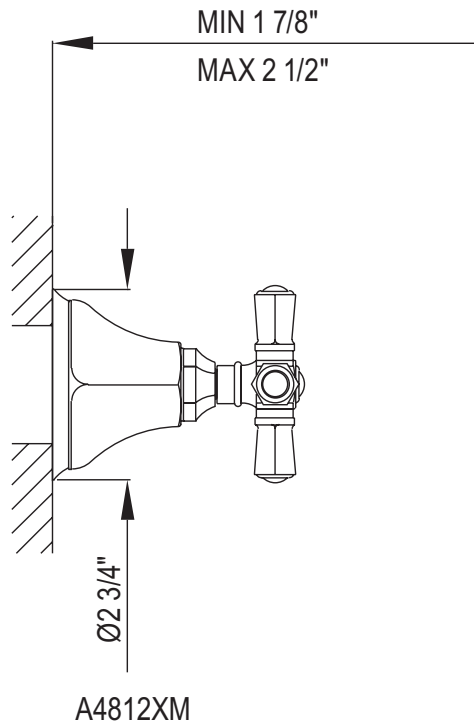

For warranty or additional information, contact:

U.S.A.
houseofrohl.com/support
1-800-777-9762

QUEBEC / MARITIMES / WESTERN CANADA
QUÉBEC / MARITIMES / OUEST CANADIEN
QUEBEC / MARITIMOS / CANADA OCCIDENTAL
houseofrohl.ca/support
1-866-473-8442

ONTARIO
houseofrohl.ca/support
1-800-287-5354