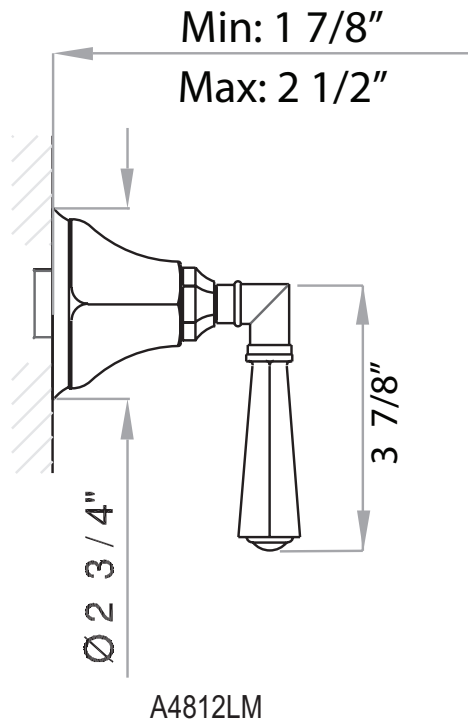

For warranty or additional information, contact:

U.S.A.
houseofrohl.com/support
1-800-777-9762

QUEBEC / MARITIMES / WESTERN CANADA
QUÉBEC / MARITIMES / OUEST CANADIEN
QUEBEC / MARITIMOS / CANADA OCCIDENTAL
houseofrohl.ca/support
1-866-473-8442

ONTARIO
houseofrohl.ca/support
1-800-287-5354