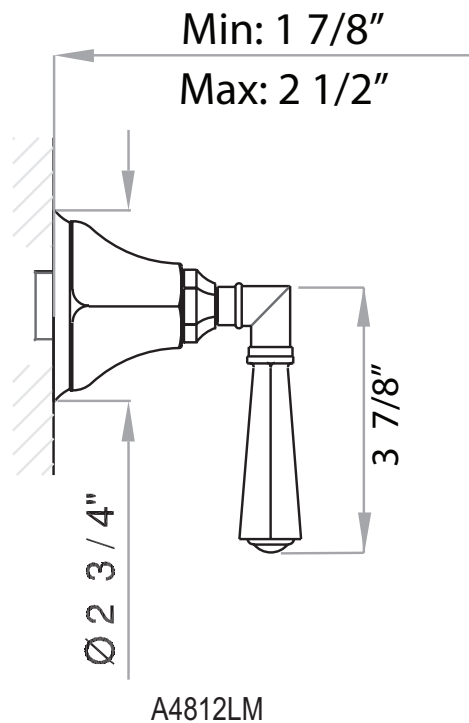

For warranty or additional information, contact:

U.S.A.
houseofrohl.com/support
1-800-777-9762

QUEBEC / MARITIMES / WESTERN CANADA
QUÉBEC / MARITIMES / OUEST CANADIEN
QUEBEC / MARITIMOS / CANADA OCCIDENTAL
houseofrohl.ca/support
1-866-473-8442

ONTARIO
houseofrohl.ca/support
1-800-287-5354