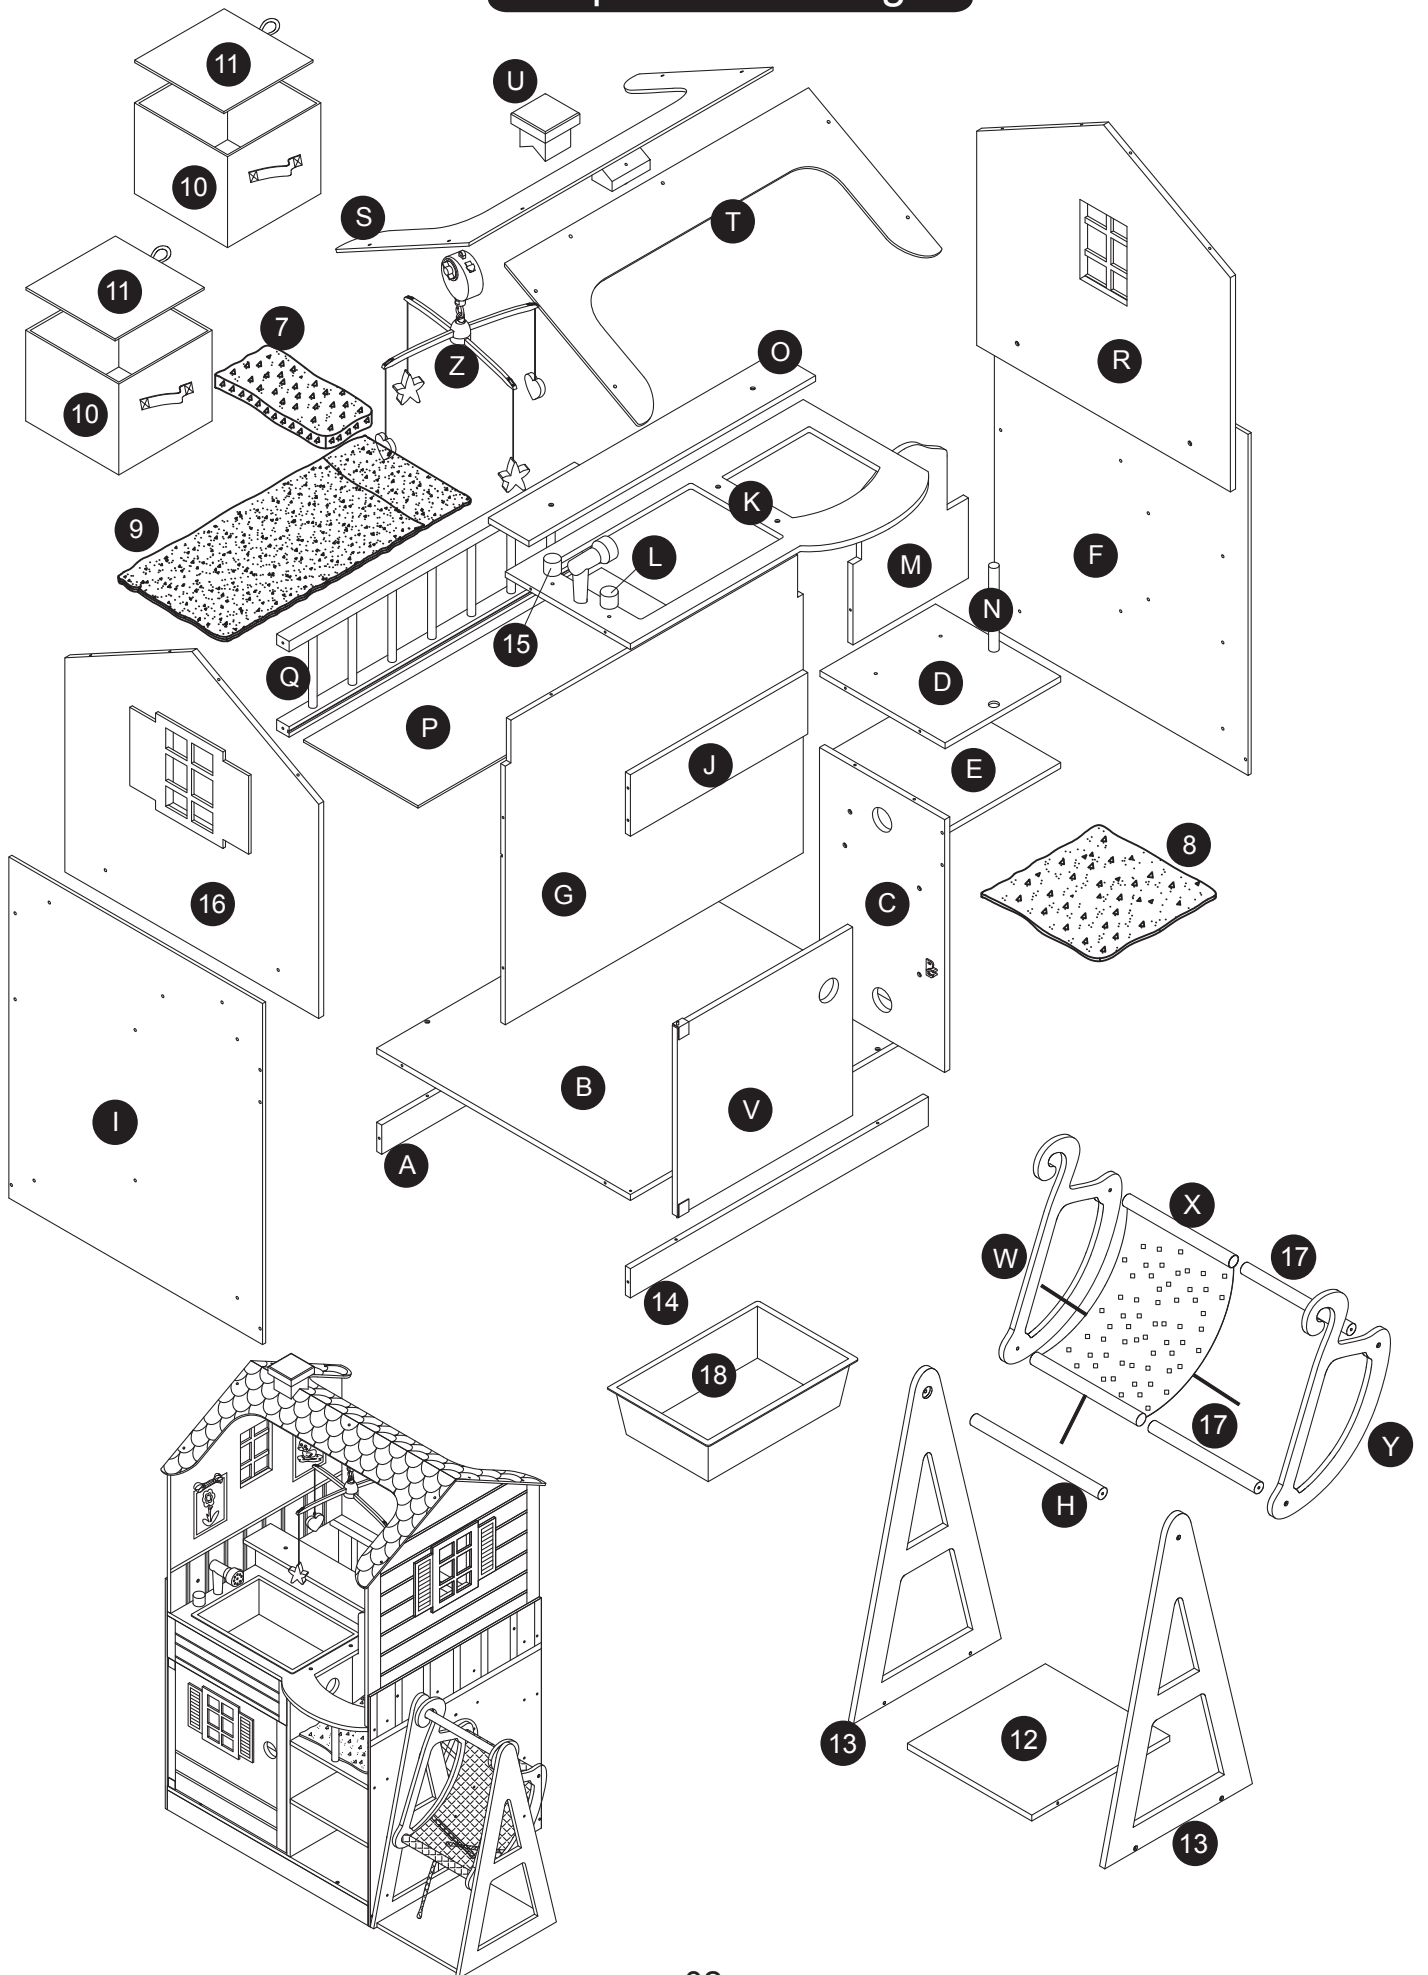

Exploded Drawing