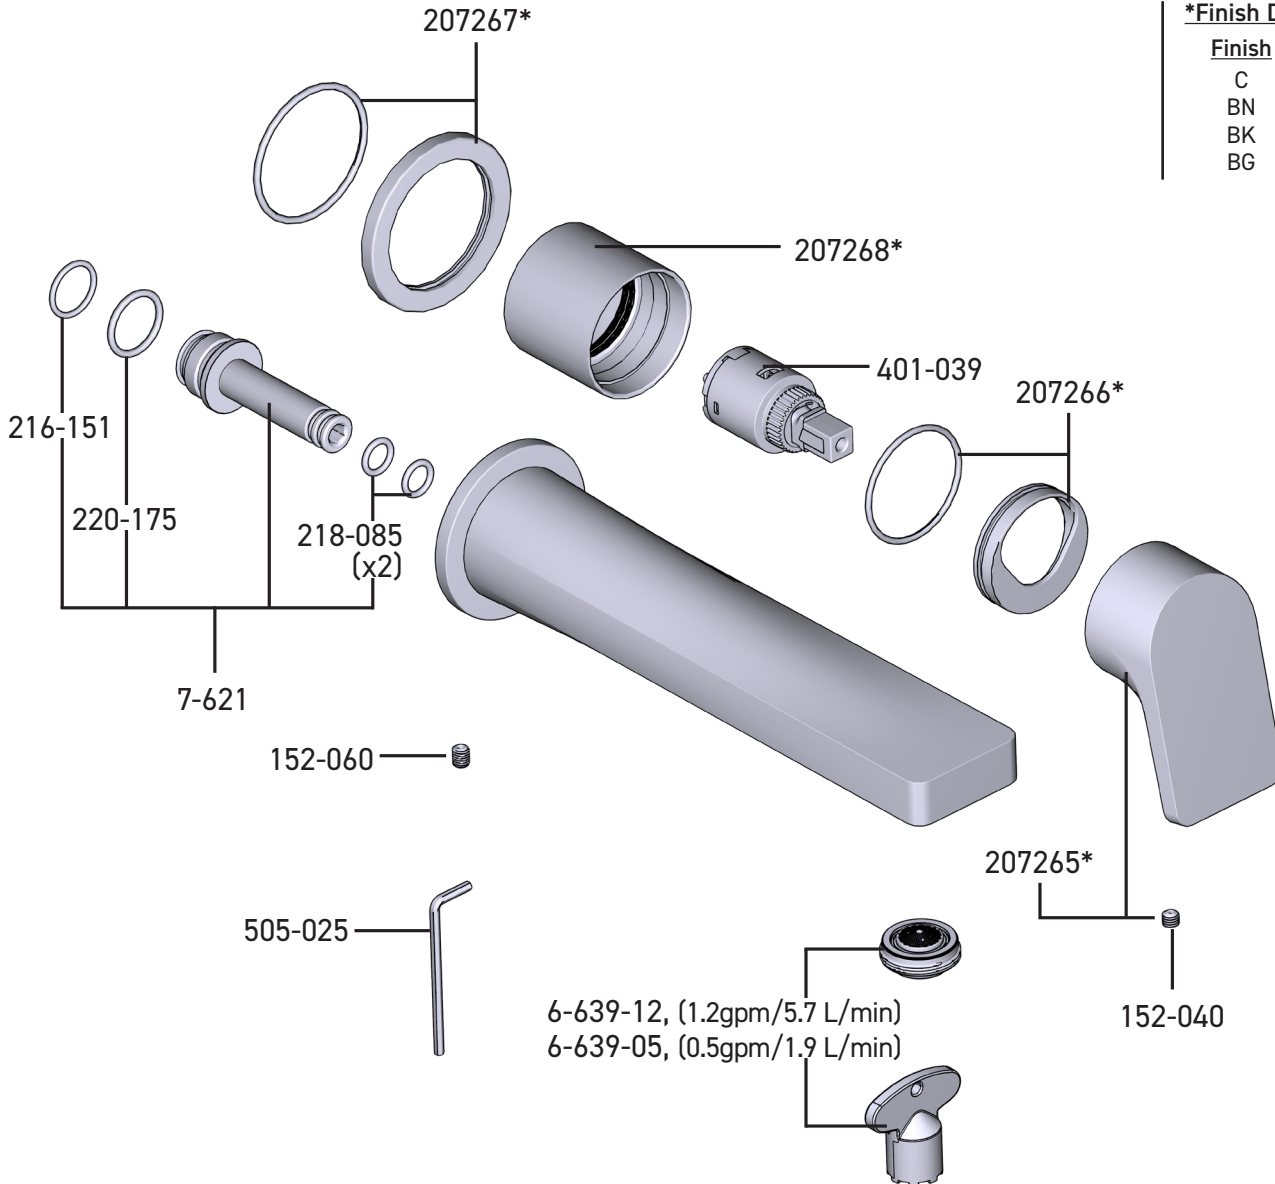

ORDER BY PART NUMBER

ILLUSTRATED PARTS

OD360

Wall-mount lavatory faucet

***Finish Determined by Suffix**

Finish	Description
C	Chrome
BN	Brushed Nickel
BK	Black
BG	Brushed Gold

For warranty or additional information, contact:

VEUILLEZ EFFECTUER VOTRE COMMANDE
PAR NO DE RÉFÉRENCE

ILLUSTRATIONS DES PIÈCES

OD360

Robinet de lavabo mural

*Fini déterminé en fonction du suffixe

Finition	Description
C	Chrome
BN	Nickel Brossé
BK	Noir
BG	Or brossé