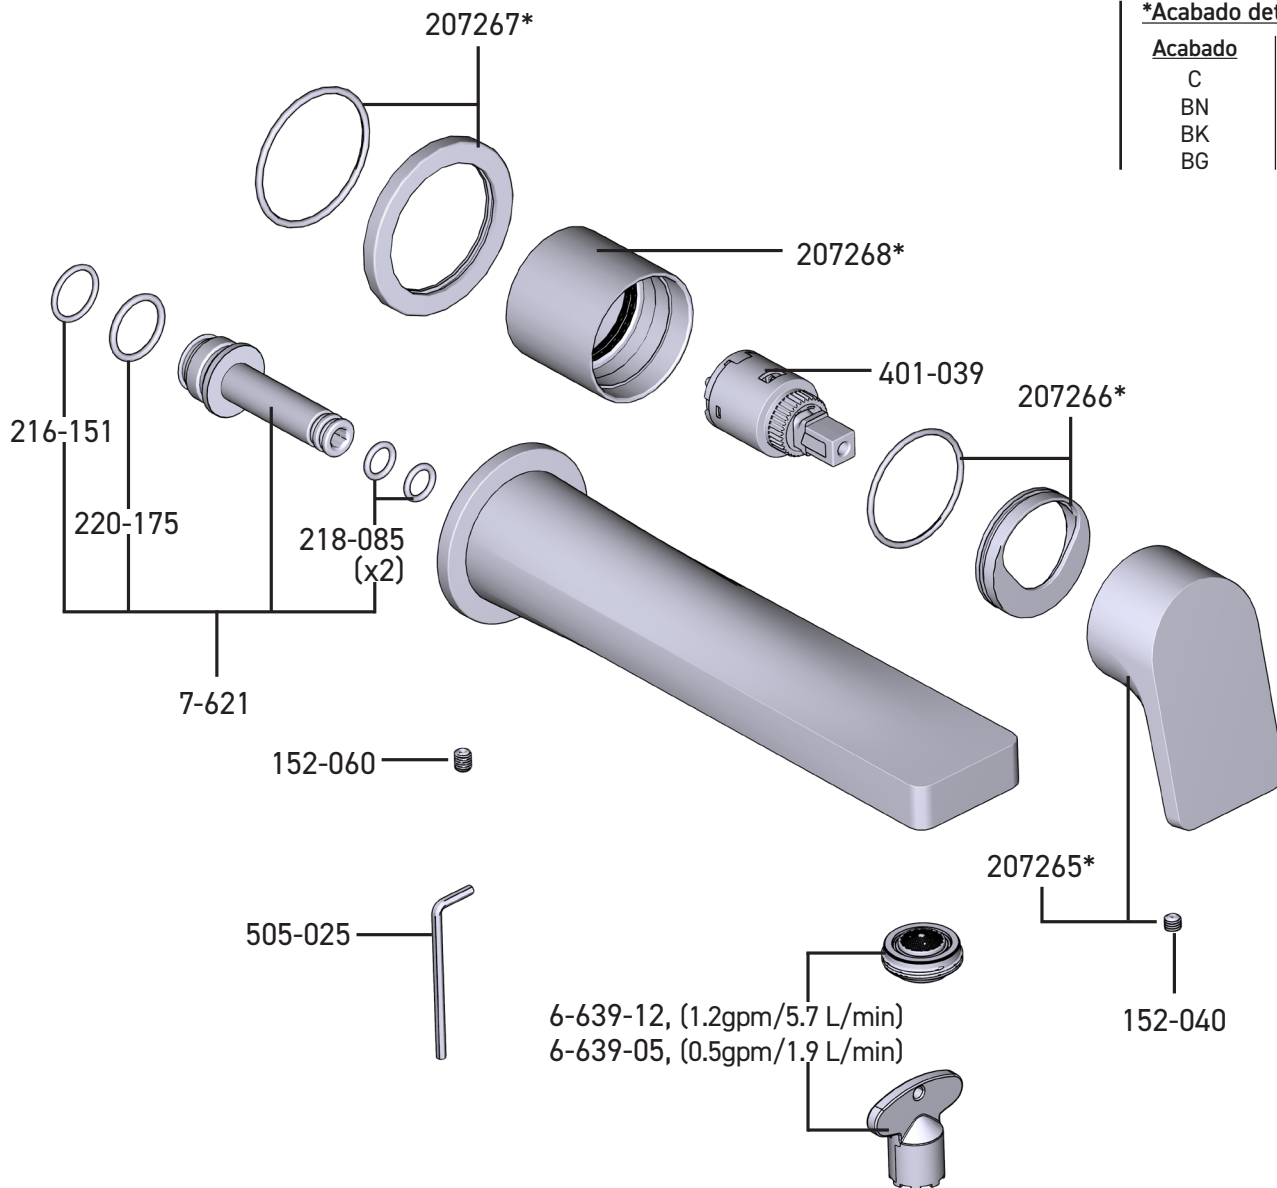

QUÉBEC / MARITIMES / OUEST CANADIEN
houseofrohl.ca/support
1-866-473-8442

ONTARIO
houseofrohl.ca/support
1-800-287-5354

PEDIR POR NÚMERO DE REFERENCIA

PIEZAS ILUSTRADAS

OD360

Llave para lavabo para montaje en pared

QUEBEC / MARITIMOS / CANADA OCCIDENTAL
houseofrohl.ca/support
1-866-473-8442

ONTARIO
houseofrohl.ca/support
1-800-287-5354

PEDIR POR NÚMERO DE REFERENCIA

PIEZAS ILUSTRADAS

RH360

Sistema 360° para instalación mural de lavabo