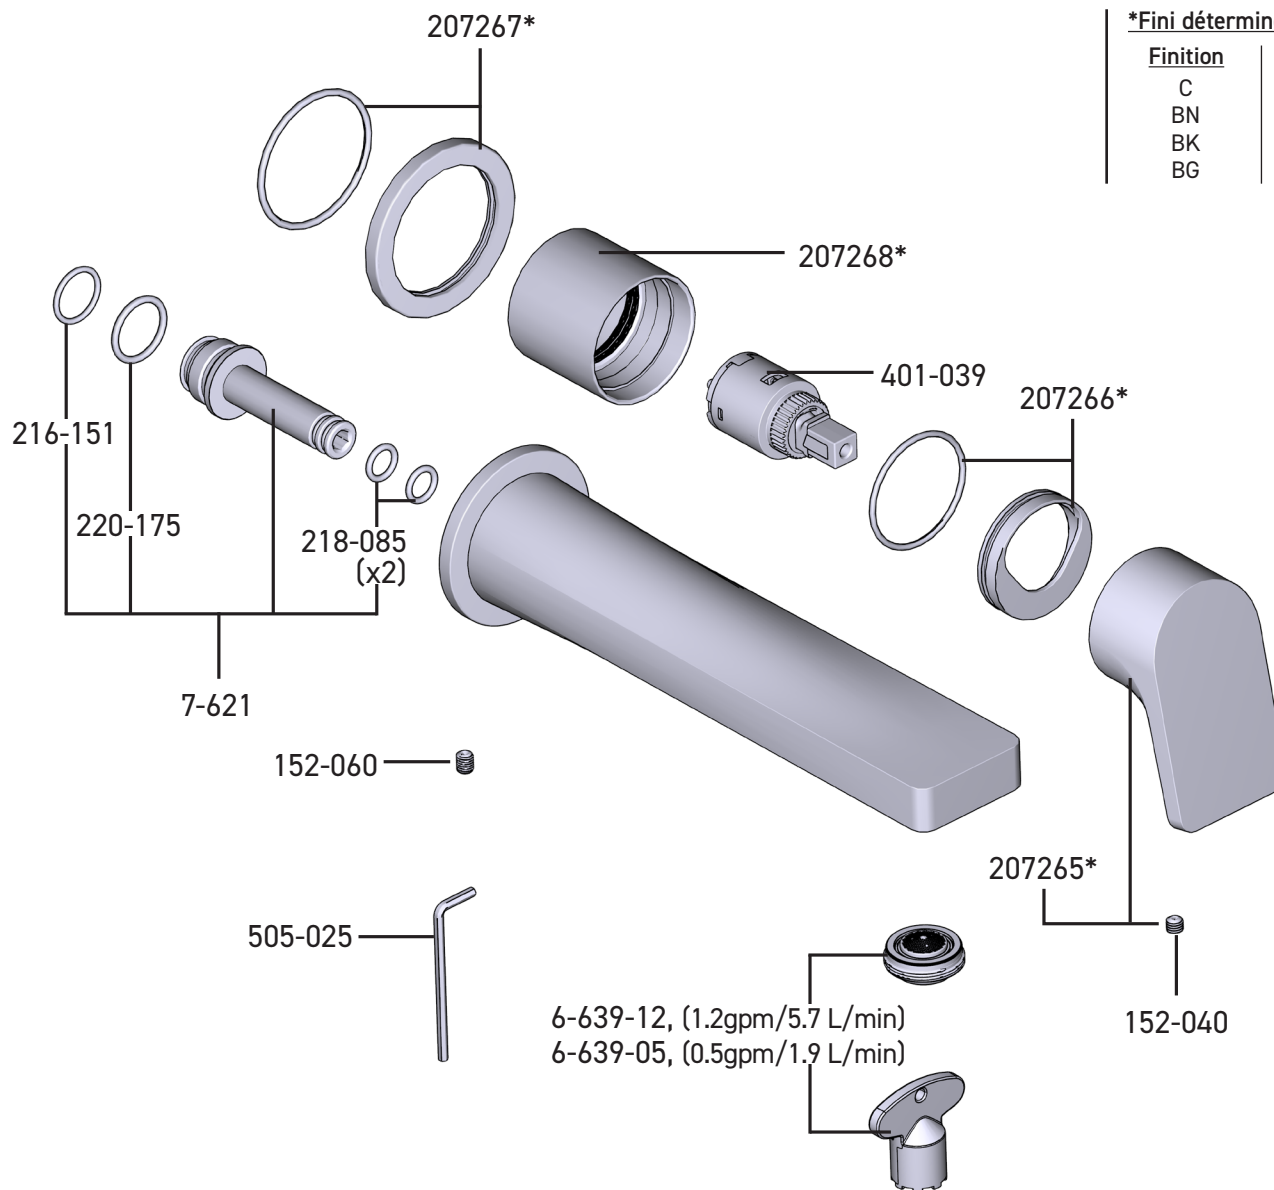

ORDER BY PART NUMBER

ILLUSTRATED PARTS

OD360

Wall-mount lavatory faucet

***Finish Determined by Suffix**

Finish	Description
C	Chrome
BN	Brushed Nickel
BK	Black
BG	Brushed Gold

For warranty or additional information, contact:

360° Wall Mount Lavatory Rough

For warranty or additional information, contact:

U.S.A.
houseofrohl.ca/support
1-800-777-9762

QUEBEC / MARITIMES / WESTERN CANADA
houseofrohl.ca/support
1-866-473-8442

ONTARIO
houseofrohl.ca/support
1-800-287-5354

VEUILLEZ EFFECTUER VOTRE COMMANDE
PAR NO DE RÉFÉRENCE

ILLUSTRATIONS DES PIÈCES

OD360

Robinet de lavabo mural

*Fini déterminé en fonction du suffixe

Finition	Description
C	Chrome
BN	Nickel Brossé
BK	Noir
BG	Or brossé