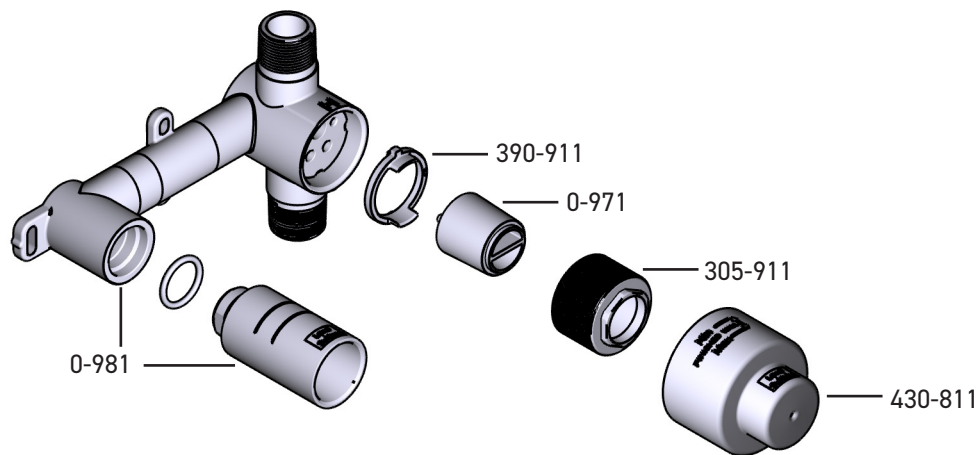

QUEBEC / MARITIMOS / CANADA OCCIDENTAL
houseofrohl.ca/support
1-866-473-8442

ONTARIO
houseofrohl.ca/support
1-800-287-5354

PEDIR POR NÚMERO DE REFERENCIA

PIEZAS ILUSTRADAS

RH360

Sistema 360° para instalación mural de lavabo