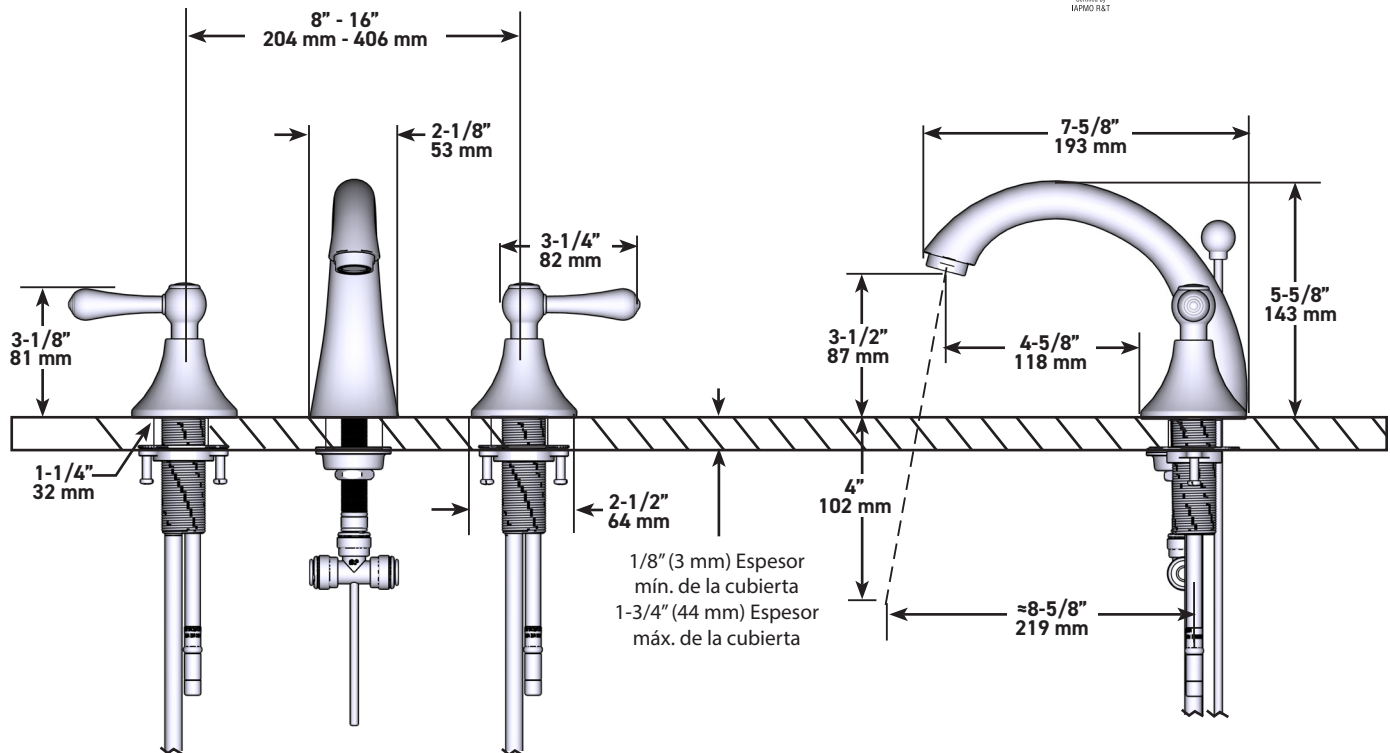

U.S.A.
HOUSEOFROHL.COM
1-800-777-9762

QUEBEC / MARITIMES / WESTERN CANADA
QUÉBEC / MARITIMES / OUEST CANADIEN
QUEBEC / MARITIMOS / CANADA OCCIDENTAL
HOUSEOFROHL.CA
1-866-473-8442

ONTARIO
HOUSEOFROHL.CA
1-888-287-5354

A DISTINCTIVE MEMBER OF THE HOUSE OF ROHL
UN MEMBRE DISTINCTIF DE HOUSE OF ROHL
MIEMBRO DISTINTIVO DE LA FAMILIA HOUSE OF ROHL