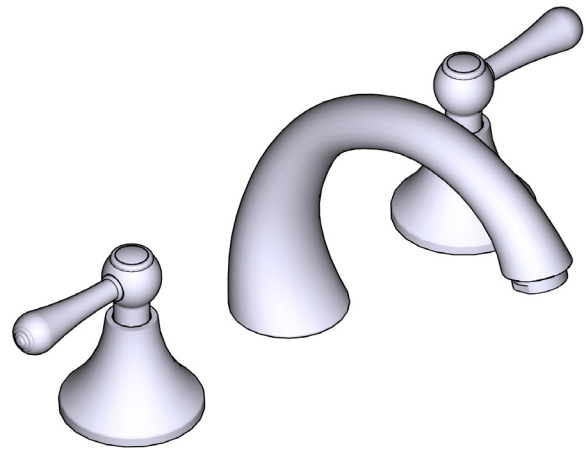

DESCRIPTION

- Ceramic cartridge
- 3/8" speedway compression
- Pop-Up drain

FLOW

- 4.5 L/min, 1.2 gpm (US) 60psi *
- 1.9 L/min, 0.5 gpm (US) 60psi (FI08L-05)
- *EPA certification applicable to the indicated model only*

Classic

8" Lavatory Faucet

MODELS: FI08L Series

C: Chrome

BN: Brushed Nickel (PVD)

QUEBEC / MARITIMES / WESTERN CANADA
 QUÉBEC / MARITIMES / OUEST CANADIEN
 QUEBEC / MARITIMOS / CANADA OCCIDENTAL
HOUSEOFROHL.CA
 1-866-473-8442

DESCRIPTION

- Cartouche de céramique
- 3/8" speedway compression
- Drain mécanique avec tige

DÉBIT

- 4.5 L/min, 1.2 gpm (US) 60psi *
- 1.9 L/min, 0.5 gpm (US) 60psi (F108L-05)
- *L'homologation de l'EPA ne s'applique qu'au modèle indiqué*