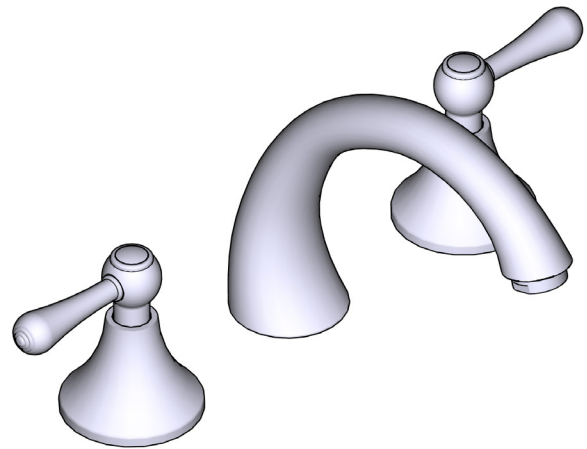

DESCRIPCIÓN

- Cartucho de cerámica
- Conexión flexible de compresión de 3/8"
- Desagüe emergente

FLUJO

- 4.5 L/min, 1.2 gpm (US) 60psi *
- 1.9 L/min, 0.5 gpm (US) 60psi (FI08L-05)
- *Certificación EPA aplicable solo al modelo indicado*

ESTÁNDARES

- CSA B125.1
- Estándar 61 y 372 NSF/ANSI
- ASME A112.18.1
- Aprobación CMR248
- ADA

GARANTÍA

- La mayoría de los productos o piezas presentan "Garantías limitadas" contra defectos de fabricación. La mayoría de los productos o piezas cuentan con "Garantías Limitadas" por defectos de fabricación. A los clientes en EE. UU. se les recomienda visitar houseofrohl.com/support y a los clientes en Canadá, riobel.ca, para consultar las condiciones completas de la garantía de los productos y acabados.

Classic

Llave de lavabo de 8"

MODELOS: FI08L Serie

C: Cromo

BN: Níquel cepillado (PVD)