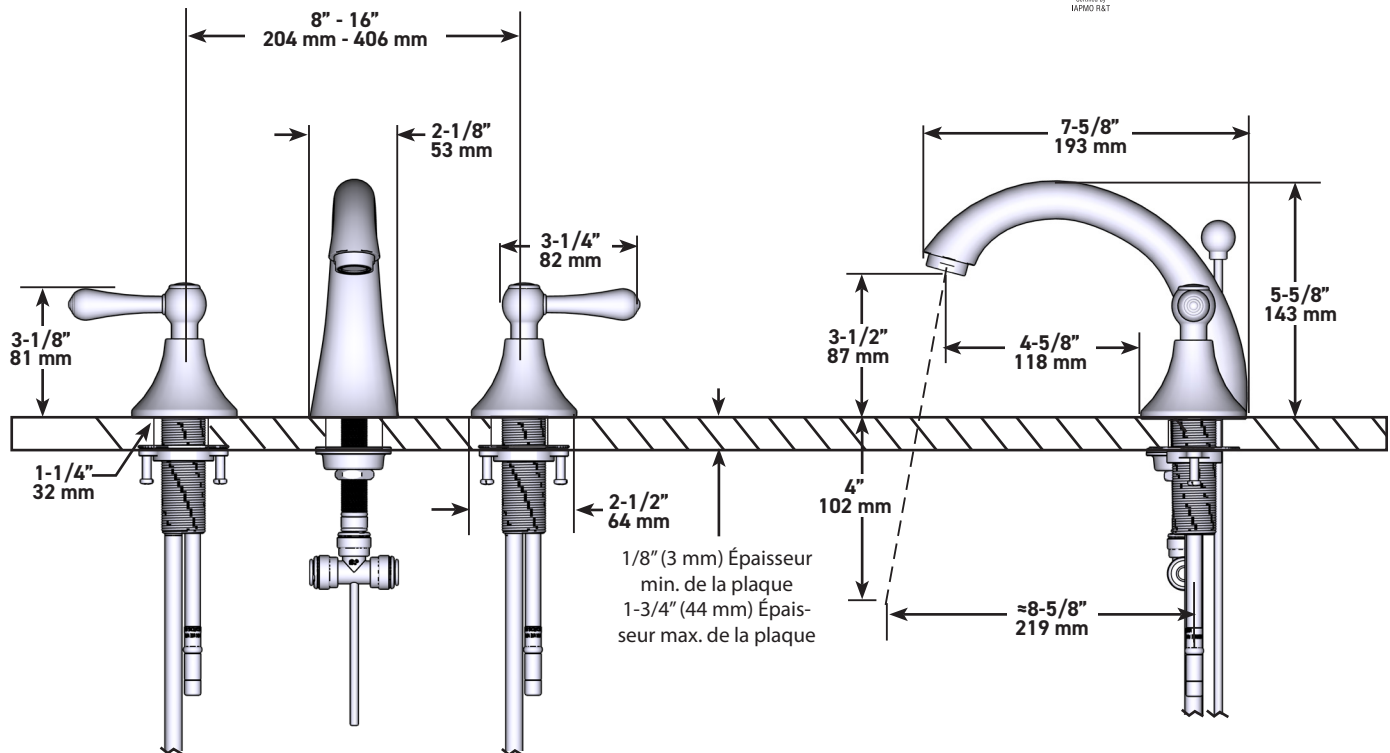

QUEBEC / MARITIMES / WESTERN CANADA
QUÉBEC / MARITIMES / OUEST CANADIEN
QUEBEC / MARITIMOS / CANADA OCCIDENTAL
HOUSEOFROHL.CA
1-866-473-8442

U.S.A.
HOUSEOFROHL.COM
1-800-777-9762

ONTARIO
HOUSEOFROHL.CA
1-888-287-5354

A DISTINCTIVE MEMBER OF THE HOUSE OF ROHL
UN MEMBRE DISTINCTIF DE HOUSE OF ROHL
MIEMBRO DISTINTIVO DE LA FAMILIA HOUSE OF ROHL