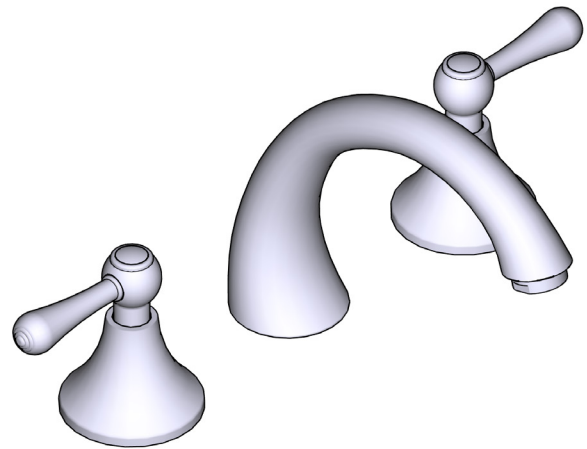

DESCRIPTION

- Cartouche de céramique
- 3/8" speedway compression
- Drain mécanique avec tige

DÉBIT

- 4.5 L/min, 1.2 gpm (US) 60psi *
- 1.9 L/min, 0.5 gpm (US) 60psi (F108L-05)
- *L'homologation de l'EPA ne s'applique qu'au modèle indiqué*

Classic

Robinet de lavabo 8"

MODÈLES : F108L Série

C: Chrome

BN: Nickel brossé (PVS)

QUEBEC / MARITIMES / WESTERN CANADA
 QUÉBEC / MARITIMES / OUEST CANADIEN
 QUEBEC / MARITIMOS / CANADA OCCIDENTAL
 HOUSEOFROHL.CA
 1-866-473-8442