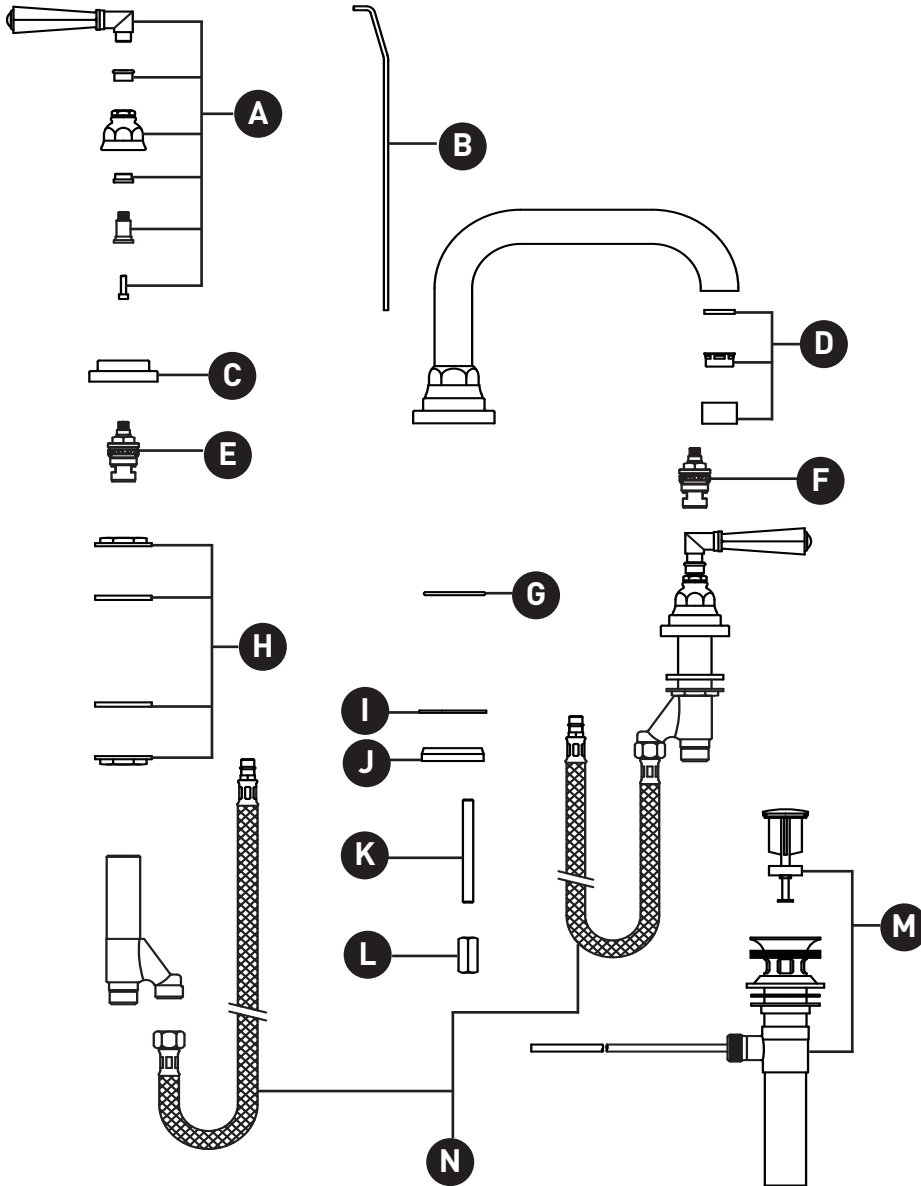

ONTARIO
houseofrohl.ca/support
1-800-287-5354

VEUILLEZ EFFECTUER VOTRE COMMANDE
PAR NO DE RÉFÉRENCE

ILLUSTRATIONS DES PIÈCES

SG09D3LM

SAN GIOVANNI™ Robinet de lavabo à poignées
éloignées et bec en U

| ID | Référence du kit | Finition |
|----|------------------|-----------|
| *A | C76051N | See below |
| *B | C7334 | See below |
| *C | C7238 | See below |
| *D | C2318/3 | See below |
| E | C7075-1CC | N/A |
| F | C7075-2C | N/A |
| G | C7586.78 | N/A |
| H | NZSDVLV | N/A |
| I | C7585.10 | N/A |
| J | C7282PF | N/A |
| K | C7555 | N/A |
| L | C7260.7 | N/A |
| *M | C7324M | See below |
| N | C7089SP | N/A |
| O | C7324M | N/A |

ONTARIO
houseofrohl.ca/support
1-800-287-5354

PEDIR POR NÚMERO DE REFERENCIA

PIEZAS ILUSTRADAS

SG09D3LM

SAN GIOVANNI™ Llave con dos maneras con boquilla en U para lavabo

| ID | Referencia del kit | Acabado |
|----|--------------------|-----------|
| *A | C76051N | See below |
| *B | C7334 | See below |
| *C | C7238 | See below |
| *D | C2318/3 | See below |
| E | C7075-1CC | N/A |
| F | C7075-2C | N/A |
| G | C7586.78 | N/A |
| H | NZSDVLV | N/A |
| I | C7585.10 | N/A |
| J | C7282PF | N/A |
| K | C7555 | N/A |
| L | C7260.7 | N/A |
| *M | C7324M | See below |
| N | C7089SP | N/A |
| O | C7324M | N/A |