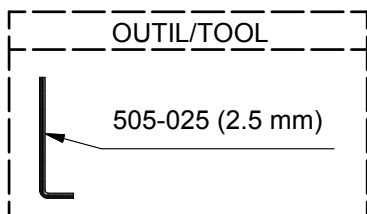

Garniture pour valve 4 voies non-partagées coaxiale Type T/P $\frac{3}{4}$ "

Manhattan

TMA88

4-way no share Type T/P $\frac{3}{4}$ " coaxial valve trim

www.riobel.ca

*Les dimensions, les modèles et les finis présentés peuvent différer. / Sizes, models and finishes may differ from those presented.