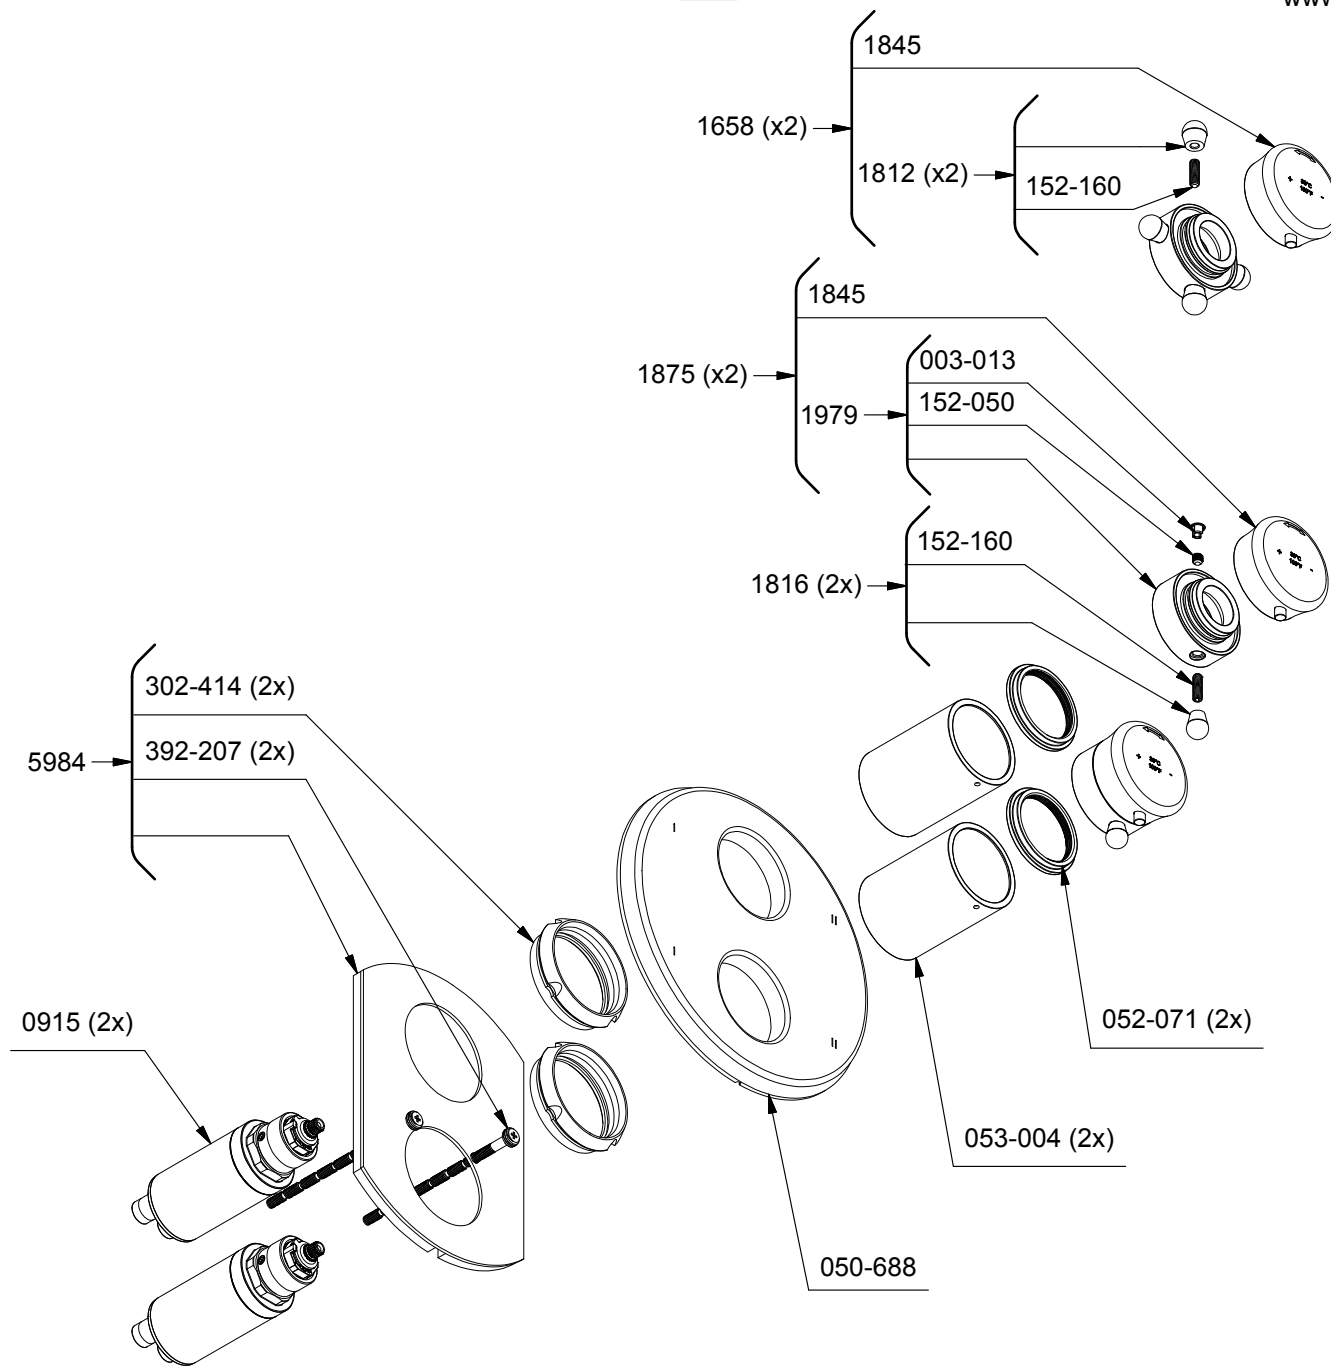

Garniture pour valve 4 voies non-partagées coaxiale Type T/P $\frac{3}{4}$ "

Manhattan

TMA88

4-way no share Type T/P $\frac{3}{4}$ " coaxial valve trim

www.riobel.ca

*Les dimensions, les modèles et les finis présentés peuvent différer. / Sizes, models and finishes may differ from those presented.

TMA88-EXP

Rev : 00

2017-05