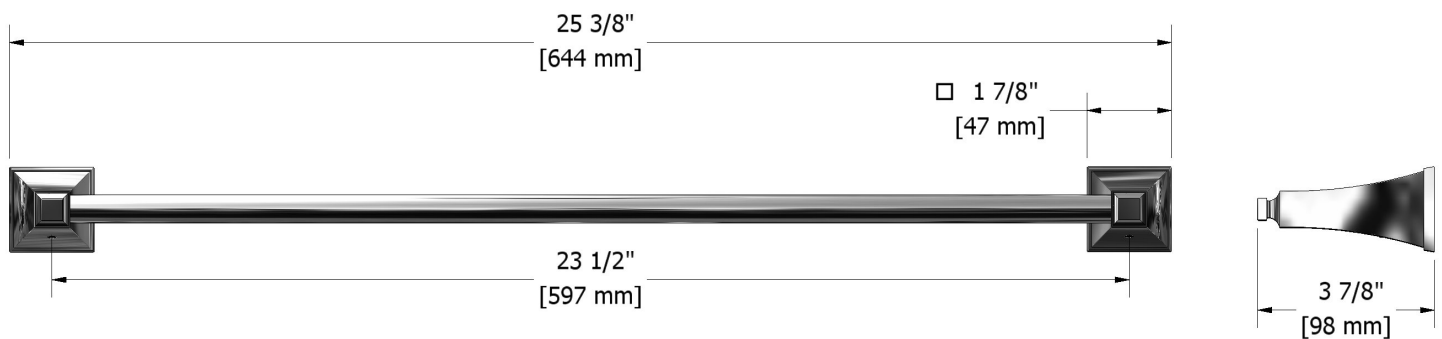

Sizes, models and finishes may differ from thoses presented.

Warranty

This **Riobel Inc.** product you have purchased carries a Limited Lifetime Warranty on the chrome, PVD finish, blacks and all working parts and is guaranteed from the initial purchase date against all manufacturing defects. All other finishes, including plastic components, are guaranteed for one year. All electric and/or electronic parts are covered by a 5-year limited warranty.

Customer Service

Ontario, West Canada : 888-287-5354 Quebec, Maritimes, United States : 866-473-8442