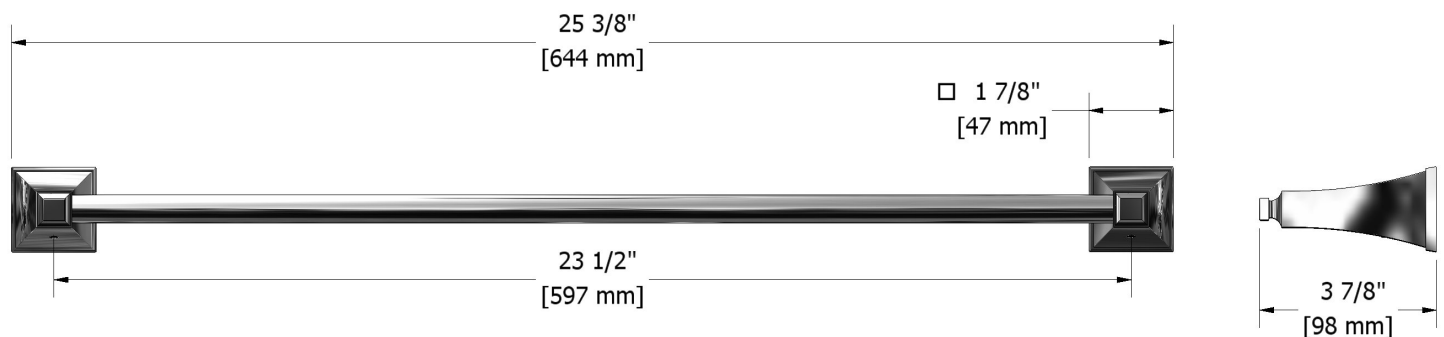

Les dimensions, les modèles et les finis présentés peuvent différer.

Garantie

Le produit **Riobel Inc.** que vous venez d'acquérir est couvert par une garantie À VIE limitée contre tout vice de fabrication sur les pièces et les finis chrome, PVS et noirs et toutes les pièces actives à partir de la date d'achat. Les autres finis, notamment les plastiques, sont garantis un an. Tous les composants électriques et électroniques sont couverts par une garantie limitée de 5 ans.

Service à la clientèle

Ontario, Ouest Canadien : 888-287-5354 Québec, Maritimes, États-Unis : 866-473-8442

2020.11.06