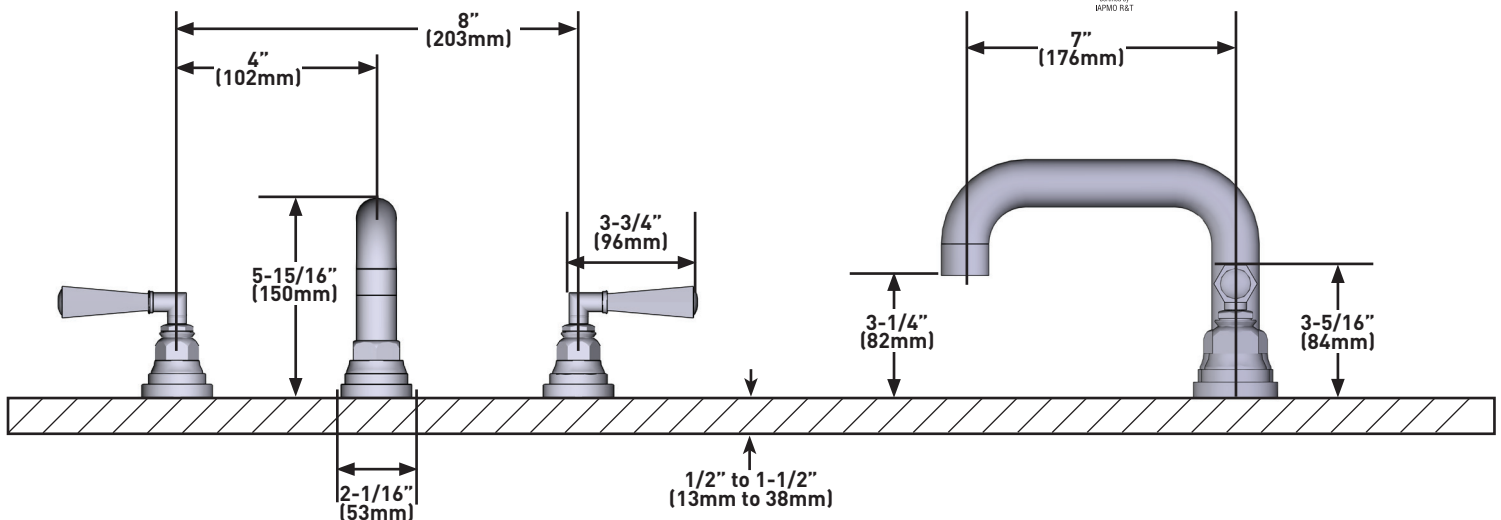

For warranty or additional information, contact:

US Customers

U.S.A.
houseofrohl.com/support
1-800-777-9762

QUEBEC / MARITIMES / WESTERN CANADA
QUÉBEC / MARITIMES / OUEST CANADIEN
QUEBEC / MARITIMOS / CANADA OCCIDENTAL
houseofrohl.ca/support
1-866-473-8442

Canadian Customers

ONTARIO
houseofrohl.ca/support
1-800-287-5354