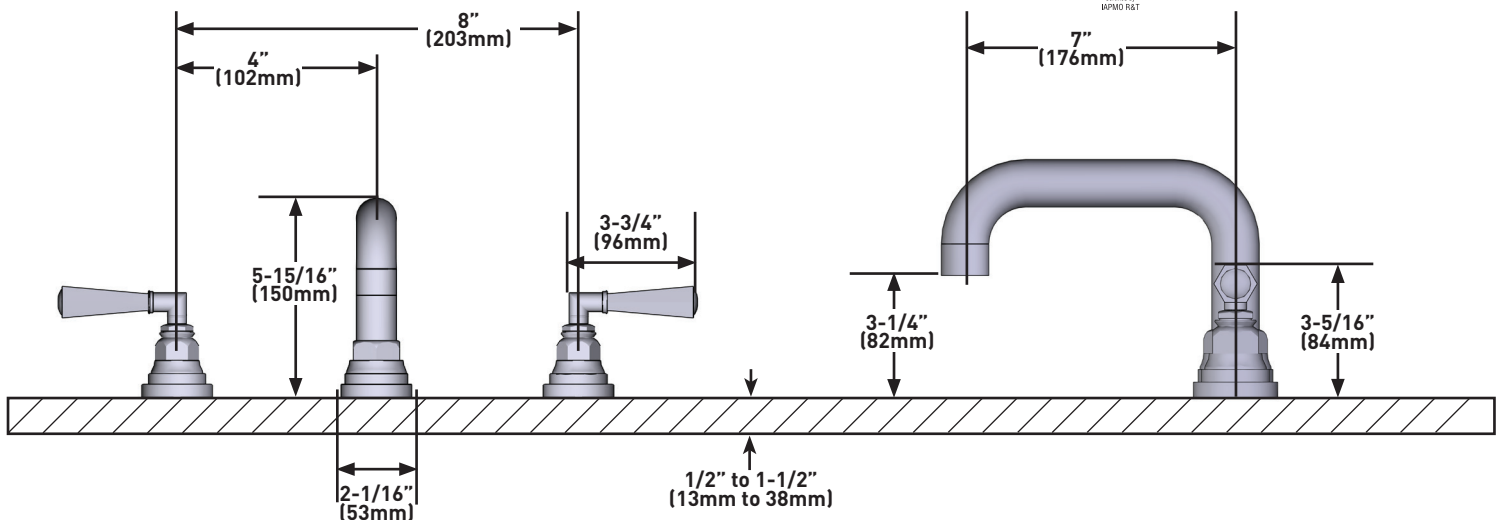

For warranty or additional information, contact:

US Customers

U.S.A.
houseofrohl.com/support
1-800-777-9762

Canadian Customers

QUEBEC / MARITIMES / WESTERN CANADA
QUÉBEC / MARITIMES / OUEST CANADIEN
QUEBEC / MARITIMOS / CANADA OCCIDENTAL
houseofrohl.ca/support
1-866-473-8442

ONTARIO
houseofrohl.ca/support
1-800-287-5354