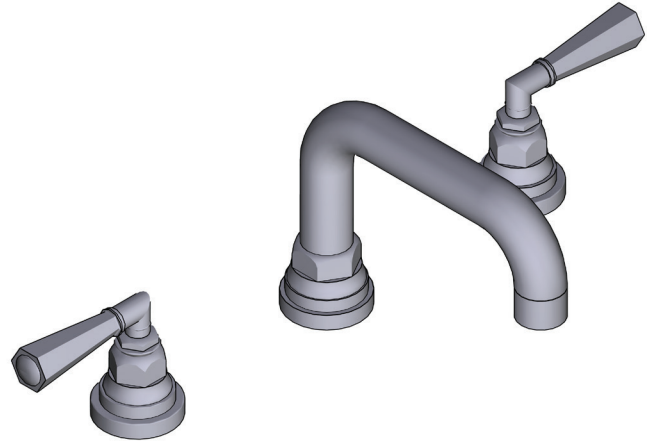

Canadian Customers

ONTARIO
houseofrohl.ca/support
1-800-287-5354

SPÉCIFICATIONS

DESCRIPTION

- Robinet avec bonde à bouton-poussoir incluse

DÉBITS DISPONIBLES

- 1.2 GPM at 60 PSI (CEC Compliant)

CERTIFICATIONS

SAN GIOVANNI™ Robinet de lavabo à poignées éloignées et bec en U

MODÈLES : SG09D3LM

For warranty or additional information, contact:

US Customers

U.S.A.
houseofrohl.com/support
1-800-777-9762

QUEBEC / MARITIMES / WESTERN CANADA
QUÉBEC / MARITIMES / OUEST CANADIEN
QUEBEC / MARITIMOS / CANADA OCCIDENTAL
houseofrohl.ca/support
1-866-473-8442