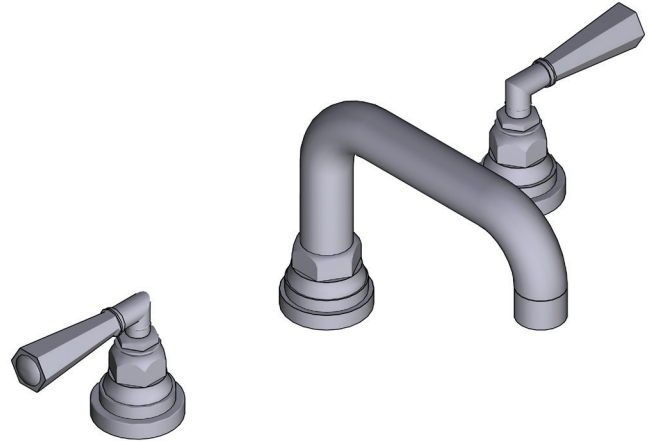

ESPECIFICACIONES

DESCRIPCIÓN

- Tapón push de desagüe incluido con la llave

FLUJO

- 1.2 GPM at 60 PSI (CEC Compliant)

ESTÁNDARES

- WaterSense®
- ADA Compliant

GARANTÍA

- La mayoría de los productos o piezas cuentan con "Garantías Limitadas" por defectos de fabricación. A los clientes en EE. UU. se les recomienda visitar houseofrohl.com/support y a los clientes en Canadá, houseofrohl.ca/support, para consultar las condiciones completas de la garantía de los productos y acabados.

SAN GIOVANNI™ Llave con dos maneras con boquilla en U para lavabo

MODELOS: SG09D3LM