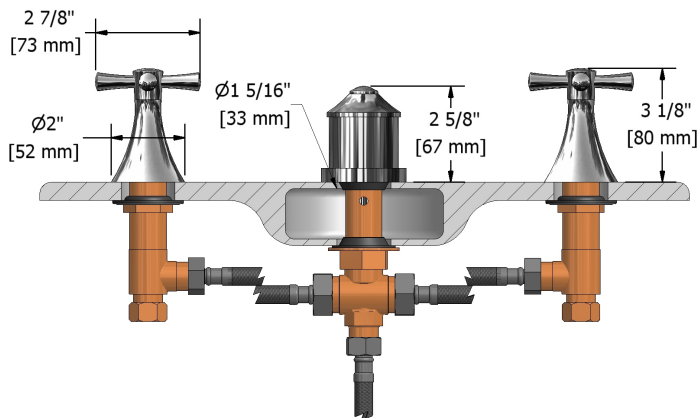

Robinet de bidet 4 morceaux avec brise-vide intégré ED09+

Spécifications

Descriptions

- Cartouche de céramique
- Jet
- Drain mécanique avec tige
- Entrée d'eau 1/2" mâle NPT
- Brise-vide intégré

Couleurs disponible

- C : Chrome
- BN : Nickel brossé (PVS)
- PN : Nickel poli (PVS)

Certifications

- CSA B125.1
- ASME A112.18.1
- Approbation CMR248
- ADA

Les dimensions, les modèles et les finis présentés peuvent différer.

Service à la clientèle

Ontario, Ouest Canadien : 888-287-5354 Québec, Maritimes, États-Unis : 866-473-8442

4-piece bidet faucet with integrated vacuum breaker
ED09+

Specifications

Descriptions

- Ceramic cartridge
- Jet
- Pop-up drain
- 1/2" inlet male NPT
- Integrated vacuum breaker