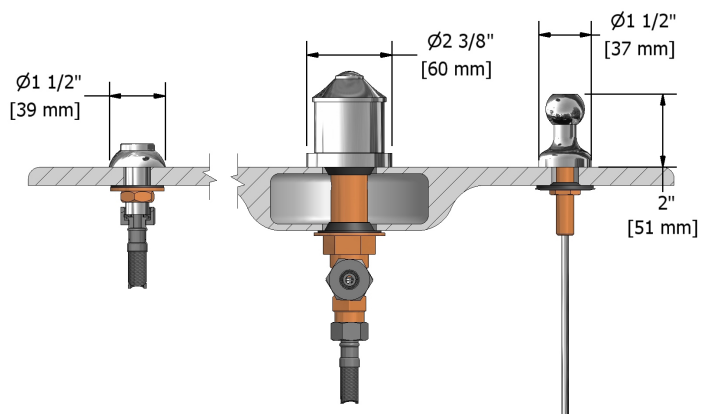

Robinet de bidet 4 morceaux avec brise-vide intégré ED09+

Spécifications

Descriptions

- Cartouche de céramique
- Jet
- Drain mécanique avec tige
- Entrée d'eau 1/2" mâle NPT
- Brise-vide intégré

Couleurs disponible

- C : Chrome
- BN : Nickel brossé (PVS)
- PN : Nickel poli (PVS)

Certifications

- CSA B125.1
- ASME A112.18.1
- Approbation CMR248
- ADA

Les dimensions, les modèles et les finis présentés peuvent différer.

Service à la clientèle

Ontario, Ouest Canadien : 888-287-5354 Québec, Maritimes, États-Unis : 866-473-8442

4-piece bidet faucet with integrated vacuum breaker
ED09+

Specifications

Descriptions

- Ceramic cartridge
- Jet
- Pop-up drain
- 1/2" inlet male NPT
- Integrated vacuum breaker