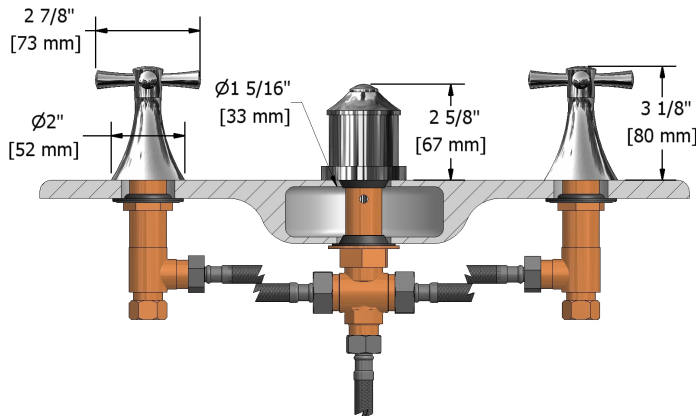

Sizes, models and finishes may differ from those presented.

Warranty

This **Riobel Inc.** product you have purchased carries a Limited Lifetime Warranty on the chrome, PVD finish, blacks and all working parts and is guaranteed from the initial purchase date against all manufacturing defects. All other finishes, including plastic components, are guaranteed for one year. All electric and/or electronic parts are covered by a 5-year limited warranty.

Customer Service

Ontario, West Canada : 888-287-5354 Quebec, Maritimes, United States : 866-473-8442