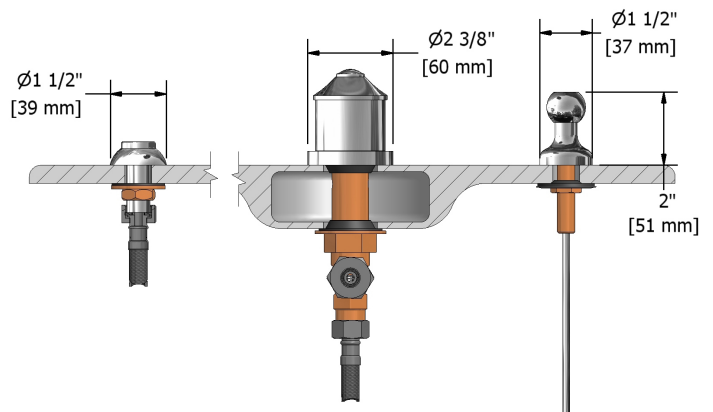

Sizes, models and finishes may differ from those presented.

Warranty

This **Riobel Inc.** product you have purchased carries a Limited Lifetime Warranty on the chrome, PVD finish, blacks and all working parts and is guaranteed from the initial purchase date against all manufacturing defects. All other finishes, including plastic components, are guaranteed for one year. All electric and/or electronic parts are covered by a 5-year limited warranty.

Customer Service

Ontario, West Canada : 888-287-5354 Quebec, Maritimes, United States : 866-473-8442