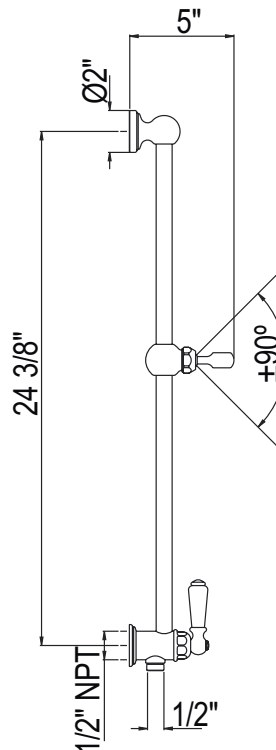

SPECIFICATIONS

DESCRIPTION

- Length can be cut down
- Use with Perrin & Rowe® hoses only
- Volume control
- Ø 3/4" (19mm) slide bar
- Complements Edwardian™ collection and other traditional designs

WARRANTY

ONTARIO
houseofrohl.ca/support
1-800-287-5354

SPÉCIFICATIONS

DESCRIPTION

- La longueur peut être réduite
- Utiliser avec des boyaux Perrin & Rowe® seulement
- Contrôle du volume
- Barre Ø 19mm (3/4")
- Complète la collection EdwardianMC et autres collections de style traditionnel

ONTARIO
houseofrohl.ca/support
1-800-287-5354

ESPECIFICACIONES

DESCRIPCIÓN

- La longitud se puede reducir
- Úselo únicamente con mangueras Perrin & Rowe®
- Control del volumen
- Barra Ø 19mm (3/4")
- Complementa la colección Edwardian™ y otras colecciones de estilo tradicional

Edwardian™

Barra de ducha de 25" con control de volumen y salida de ducha integrada

MODELOS: U.5535

For warranty or additional information, contact:

U.S.A.
houseofrohl.com/support
1-800-777-9762

QUEBEC / MARITIMES / WESTERN CANADA
QUÉBEC / MARITIMES / OUEST CANADIEN
QUEBEC / MARITIMOS / CANADA OCCIDENTAL
houseofrohl.ca/support
1-866-473-8442