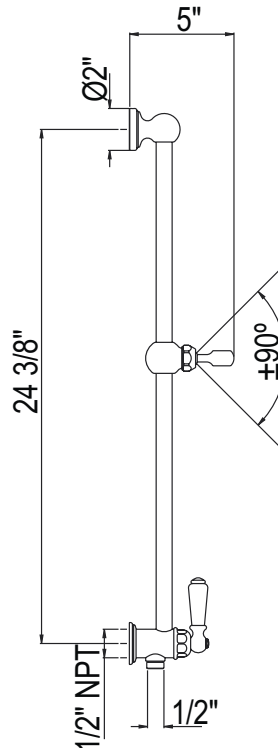

SPECIFICATIONS

DESCRIPTION

- Length can be cut down
- Use with Perrin & Rowe® hoses only
- Volume control
- Ø 3/4" (19mm) slide bar
- Complements Edwardian™ collection and other traditional designs

WARRANTY

- Most products or parts carry "Limited Warranties" against manufacturing defects. For US customers please visit houseofrohl.com/support and for Canadian customers please visit houseofrohl.ca/support for complete product and finish warranty.

Edwardian™

25" Slide Bar With Integrated Volume Control
And Outlet

MODEL: U.5535

For warranty or additional information, contact:

U.S.A.
houseofrohl.com/support
1-800-777-9762

QUEBEC / MARITIMES / WESTERN CANADA
QUÉBEC / MARITIMES / OUEST CANADIEN
QUEBEC / MARITIMOS / CANADA OCCIDENTAL
houseofrohl.ca/support
1-866-473-8442

ONTARIO
houseofrohl.ca/support
1-800-287-5354