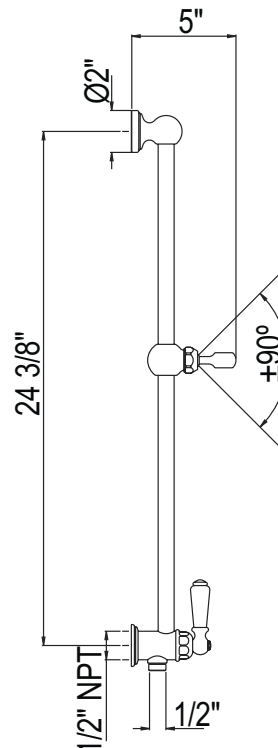

SPECIFICATIONS

DESCRIPTION

- Length can be cut down
- Use with Perrin & Rowe® hoses only
- Volume control
- Ø 3/4" (19mm) slide bar
- Complements Edwardian™ collection and other traditional designs

WARRANTY

ONTARIO
houseofrohl.ca/support
1-800-287-5354

SPÉCIFICATIONS

DESCRIPTION

- La longueur peut être réduite
- Utiliser avec des boyaux Perrin & Rowe® seulement
- Contrôle du volume
- Barre Ø 19mm (3/4")
- Complète la collection EdwardianMC et autres collections de style traditionnel

Edwardian™

Rail de douche 25" avec contrôle de volume et sortie de douchette intégré

MODÈLES: U.5535

For warranty or additional information, contact:

U.S.A.
houseofrohl.com/support
1-800-777-9762

QUEBEC / MARITIMES / WESTERN CANADA
QUÉBEC / MARITIMES / OUEST CANADIEN
QUEBEC / MARITIMOS / CANADA OCCIDENTAL
houseofrohl.ca/support
1-866-473-8442

ONTARIO
houseofrohl.ca/support
1-800-287-5354

ESPECIFICACIONES

DESCRIPCIÓN

- La longitud se puede reducir
- Úselo únicamente con mangueras Perrin & Rowe®
- Control del volumen
- Barra Ø 19mm (3/4")
- Complementa la colección Edwardian™ y otras colecciones de estilo tradicional