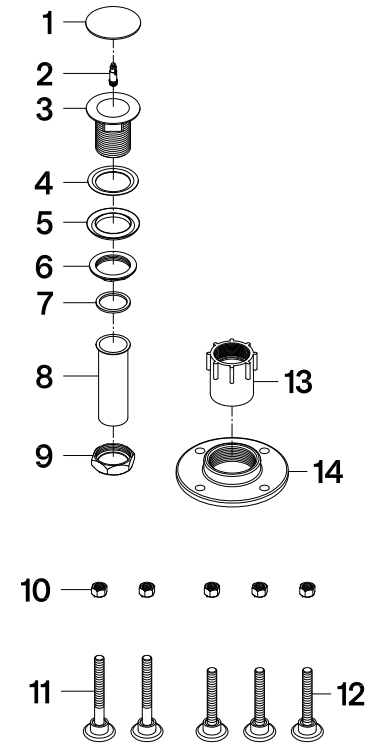

# VTRS592826Q

## 59" Acrylic Freestanding Tub with Drain

Part #	QTY
1.	1
2.	1
3.	1
4.	1
5.	1
6.	1
7.	1
8.	1
9.	1
10.	5
11.	2
12.	3
13.	1
14.	1
15.	1
16.	1