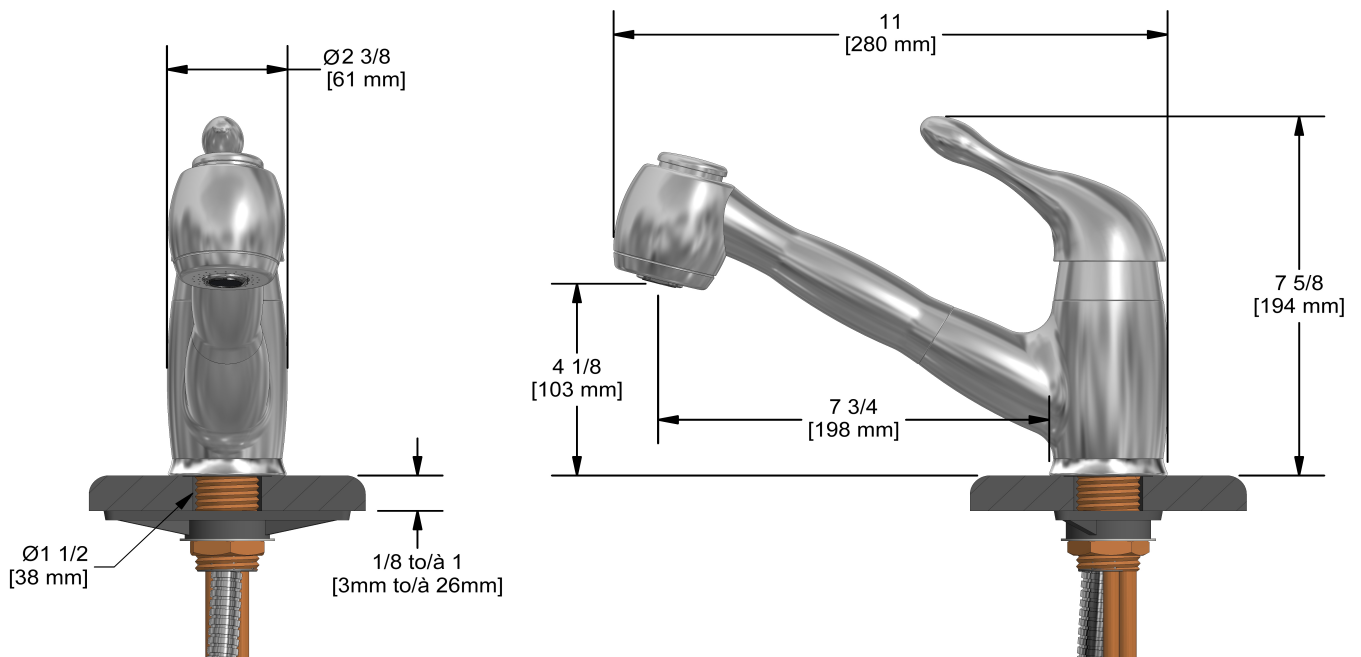

Mondial robinet de cuisine avec douchette
MO101

UPC®

Spécifications

Descriptions

- Douchette rétractable 2 jets
- Speedway 3/8" compression
- Cartouche de céramique

Débit disponible

- 8.3 L/min, 2.2 gpm (US) 60psi

Service à la clientèle

Ontario, Ouest Canadien : 888-287-5354 Québec, Maritimes, États-Unis : 866-473-8442

2020.11.07

Mondial kitchen faucet with spray
MO101

Specifications

Descriptions

- 2-jet pull-out spray
- 3/8" speedway compression
- Ceramic cartridge

Available flow

- 8.3 L/min, 2.2 gpm (US) 60psi

Certifications

- CSA B125.1
- NSF/ANSI standard 61 and 372
- ASME A112.18.1
- CMR248 Approval
- DOE

UPC®

Sizes, models and finishes may differ from thoses presented.