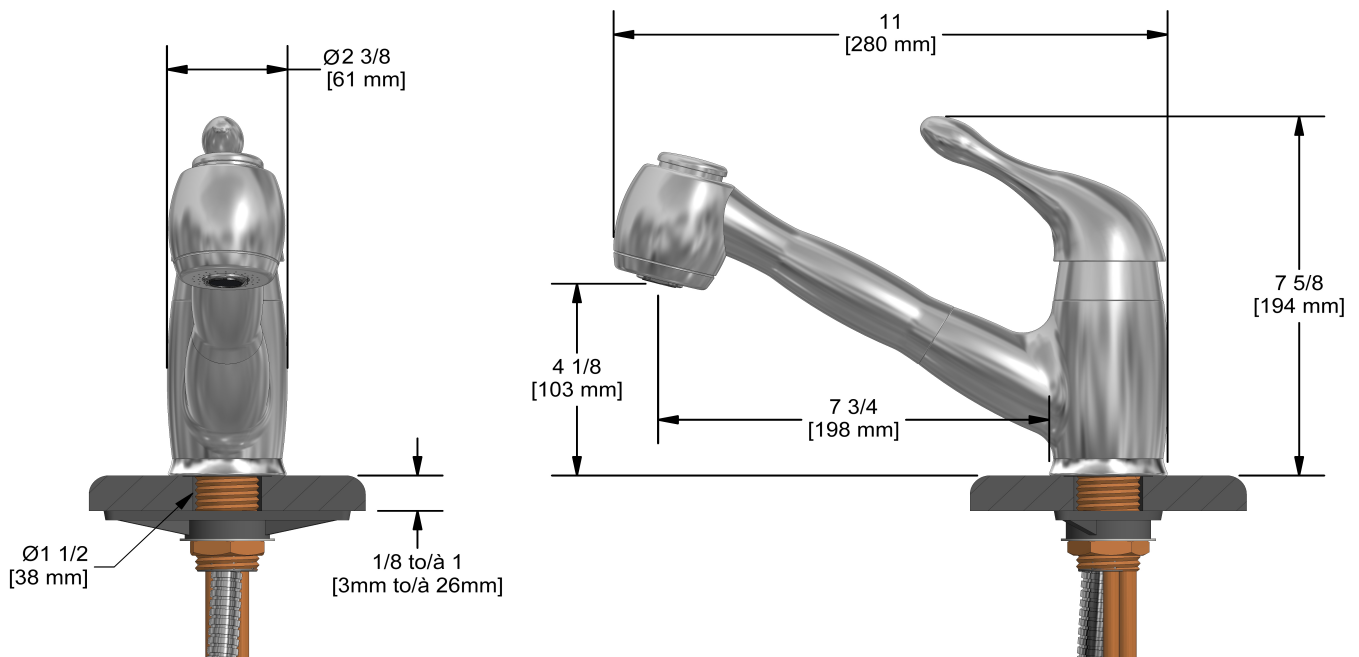

Les dimensions, les modèles et les finis présentés peuvent différer.

Garantie

Le produit **Riobel Inc.** que vous venez d'acquérir est couvert par une garantie À VIE limitée contre tout vice de fabrication sur les pièces et les finis chrome, PVS et noirs et toutes les pièces actives à partir de la date d'achat. Les autres finis, notamment les plastiques, sont garantis un an. Tous les composants électriques et électroniques sont couverts par une garantie limitée de 5 ans.

Service à la clientèle

Ontario, Ouest Canadien : 888-287-5354 Québec, Maritimes, États-Unis : 866-473-8442

2020.11.07