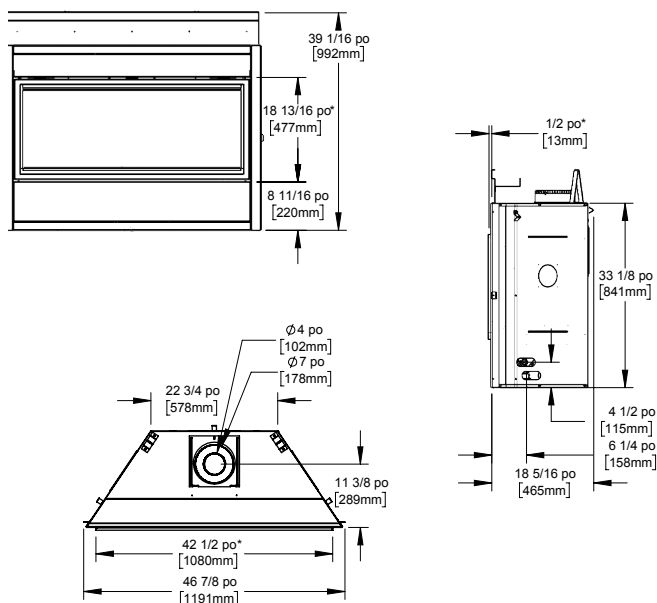

Avantages concurrentiels

- Conception pleine vision incluant un écran de protection
- Optimisation de la performance du brûleur (pour toutes les configurations d'évacuation et les types de gaz)
- Matériaux incombustibles inclus, aucune ossature en acier n'est requise
- Levier de contrôle facile d'accès pour des réglages rapides et précis du volet d'air

Caractéristiques et avantages

- Surface de vision de 800 po²
- Système SIT Proflame II
- Lit de braises CRYSTALINE™ avec verre concassé topaze inclus
- Façades optionnelles au profil plus mince disponibles en fini noir ou en acier inoxydable
- Ensembles décoratifs optionnels offerts : panneaux réflecteurs radiants en porcelaine MIRO-FLAMME™, ensembles Mineral Rock, Shore Fire et Beach Fire, et ensembles de braises de verre de couleurs variées
- Système d'allumage électronique avec modulateur de flammes et piles de secours
- Souffleries offertes en option

CBL46	
BTU (puissance à l'entrée)	24 000
Évacuation	Dessus* 4 po et 7 po
Type de vitre	Trempée
Dimensions de la vitre	
Hauteur	18 13/16 po
Largeur	42 1/2 po
Efficacités	
AFUE	-
Régime continu	-
Homologué pour maisons mobiles	Oui

* Profondeur de la bride de finition (la bride de finition définit le périmètre de l'ouverture du foyer). Les matériaux de charpente ou de finition ne doivent JAMAIS empiéter sur la bride de finition.