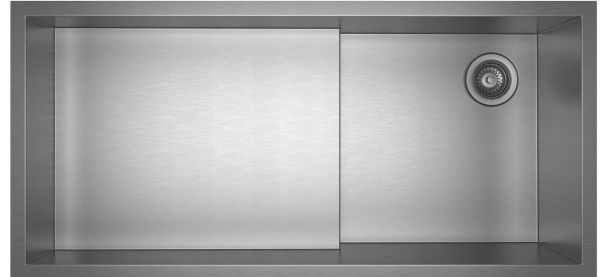

SPECIFICATIONS

DESCRIPTION

- Commercial grade, 16 gauge 18/10 type 304 Stainless Steel
- 42" (106.68 cm) minimum cabinet size
- Undermount installation only
- For matching wire sink grid, order WSGRUW3616

WARRANTY

- Most products or parts carry "Limited Warranties" against manufacturing defects. For US customers please visit houseofrohl.com/support and for Canadian customers please visit houseofrohl.ca/support for complete product and finish warranty.

Culinario™

36" Stainless Steel Chef/Work Station Sink

MODEL: RUW3616SB