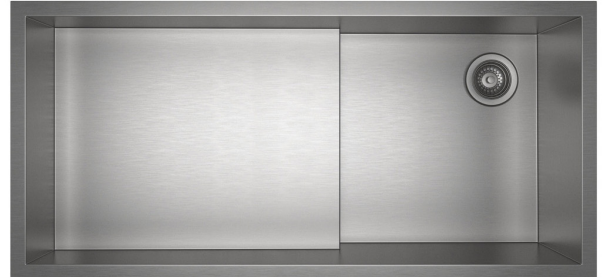

ESPECIFICACIONES

DESCRIPCIÓN

- Acero inoxidable de calidad comercial, calibre 16 18/10 tipo 304
- Accesorios incluidos: rejilla para fregadero y tabla de cortar
- Tamaño mínimo del gabinete 42" (106,68 cm)
- Solo instalación debajo del mostrador
- Para rejilla de fregadero a juego, solicite WSGRUW3616

GARANTÍA

- La mayoría de los productos o piezas cuentan con "Garantías limitadas" contra defectos de fabricación. Para los clientes de EE. UU., visite houseofrohl.com/support y para los clientes canadienses, visite houseofrohl.ca/support para conocer la garantía completa del producto y el acabado.

Culinario™

Fregadero para estación de trabajo/chef de acero inoxidable Culinario™ de 36"

MODELOS: RUW3616SB