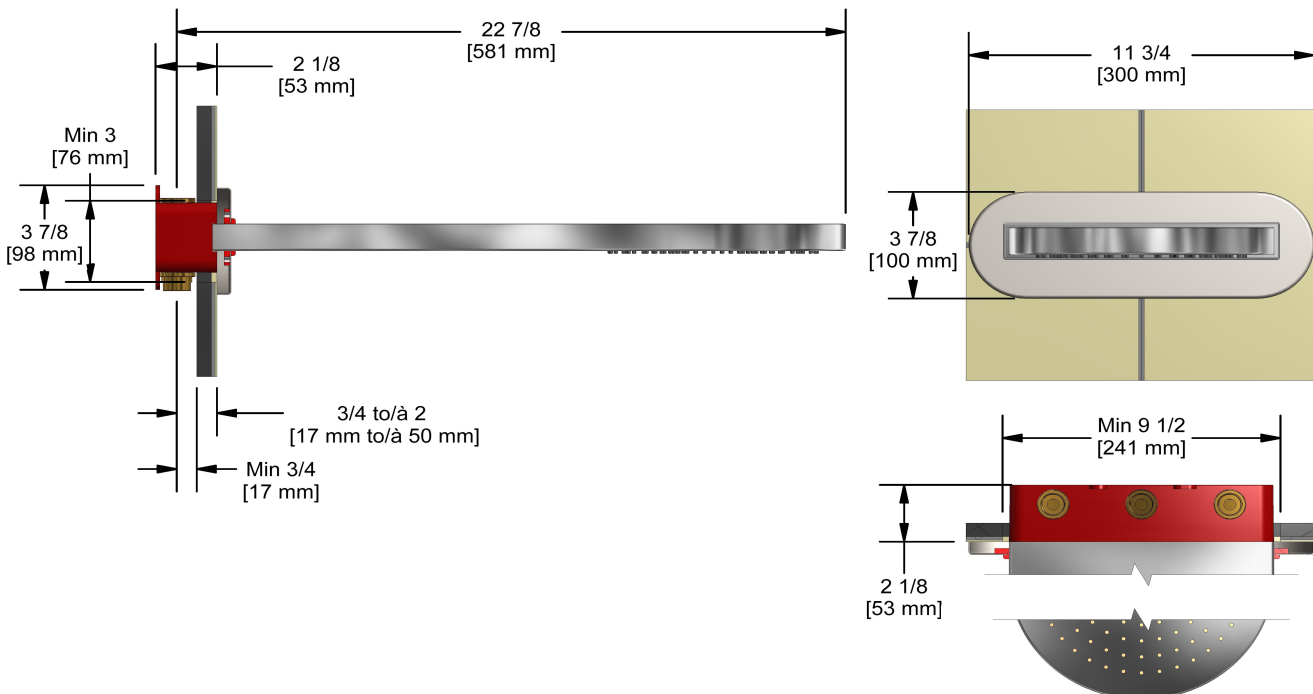

Les dimensions, les modèles et les finis présentés peuvent différer.

Garantie

Le produit **Riobel Inc.** que vous venez d'acquérir est couvert par une garantie À VIE limitée contre tout vice de fabrication sur les pièces et les finis chrome, PVS et noirs et toutes les pièces actives à partir de la date d'achat. Les autres finis, notamment les plastiques, sont garantis un an. Tous les composants électriques et électroniques sont couverts par une garantie limitée de 5 ans.

Service à la clientèle

Ontario, Ouest Canadien : 888-287-5354 Québec, Maritimes, États-Unis : 866-473-8442