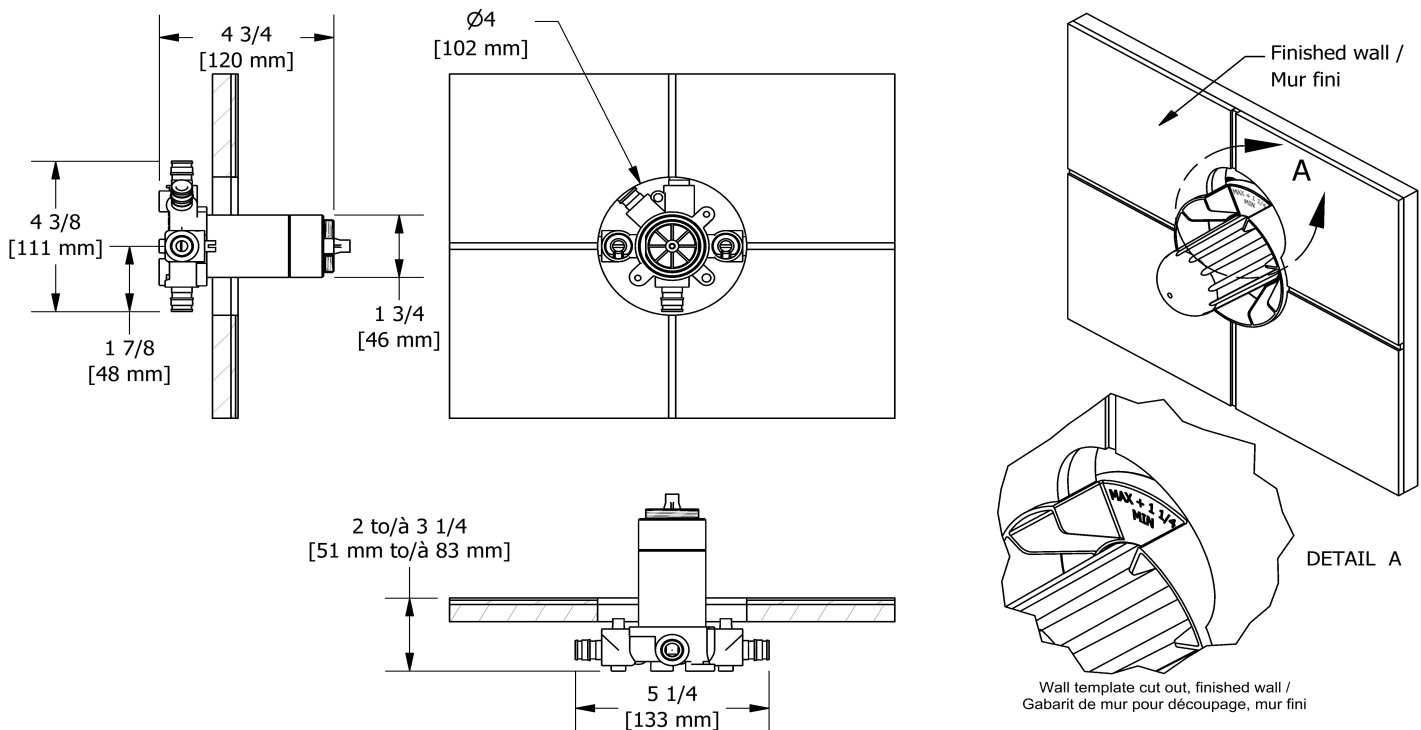

Certifications

- CSA B125.1
- ASME A112.18.1
- ASSE 1016
- Approbation CMR248

UPC®