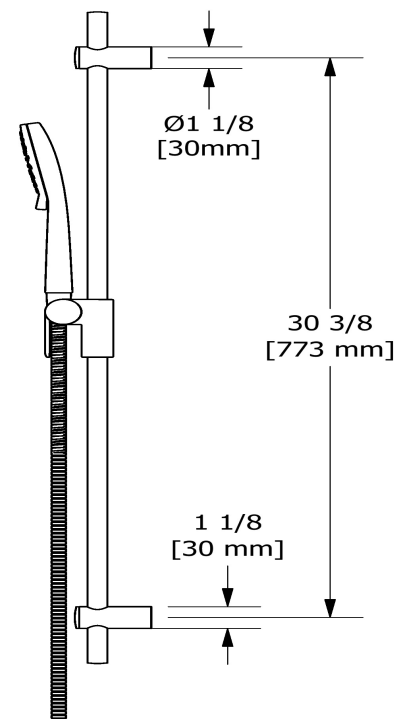

Certifications

- CSA B125.1
- ASME A112.18.1
- Approbation CMR248

Les dimensions, les modèles et les finis présentés peuvent différer.

Garantie

Le produit **Riobel Inc.** que vous venez d'acquérir est couvert par une garantie À VIE limitée contre tout vice de fabrication sur les pièces et les finis chrome, PVS et noirs et toutes les pièces actives à partir de la date d'achat. Les autres finis, notamment les plastiques, sont garantis un an. Tous les composants électroniques et électroniques sont couverts par une garantie limitée de 5 ans.

Service à la clientèle

Ontario, Ouest Canadien : 888-287-5354 Québec, Maritimes, États-Unis : 866-473-8442