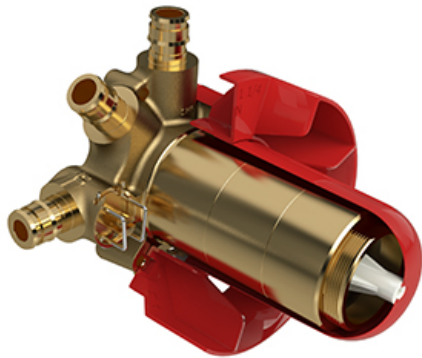

Systeme 3 voies coaxial Type T/P 1/2" avec douchette sur rail et tête pluie et cascade PEX EXPANSION

KIT#2745MMRDX-EX

UPC®

Spécifications

Composition

- TMMRD45XC - Garniture pour valve 3 voies coaxiale Type T/P
- R45-EX - Brut de valve coaxiale 3 voies, sans cartouche, Type T/P (thermo/pression équilibrée) PEX EXPANSION
- 4861C - Douchette sur rail
- 406C - Tête pluie et cascade
- 734C - Coude de raccordement

Service à la clientèle

Ontario, Ouest Canadien : 888-287-5354 Québec, Maritimes, États-Unis : 866-473-8442

Garniture pour valve 3 voies coaxiale Type T/P TMMRD45X

Spécifications

Descriptions

- Commandez le brut R45, R45-SPEX ou R45-EX pour compléter
- Cartouche thermostatique/pression équilibrée coaxiale avec clapets anti-retour
- Garniture seule
- 6 positions (OFF, 1, 1 et 2, 2, 2 et 3, 3) partagées

Spécifications

Descriptions

- Commandez la garniture TXX45XX ou TXX47XX pour compléter
- Valves de service
- Brut seul
- Trois sorties d'eau 1/2" PEX EXPANSION
- Entrée d'eau 1/2" PEX EXPANSION
- Capuchon d'essai