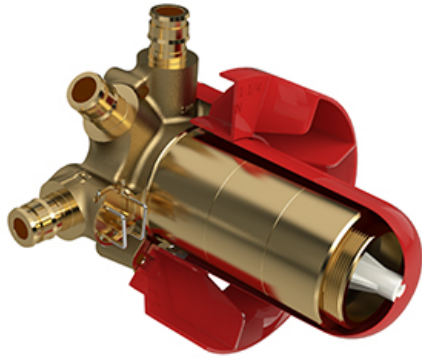

3-way Type T/P coaxial valve rough without cartridge
EXPANSION PEX
R45-EX

Specifications

Descriptions

- TXX45XX or TXX47XX trim required to complete
- Service valves
- Rough only
- Three 1/2" outlets EXPANSION PEX
- 1/2" inlet EXPANSION PEX
- Test cap

Available colors

- :

Certifications

- CSA B125.1
- ASME A112.18.1
- ASSE 1016
- CMR248 Approval

UPC®

Sizes, models and finishes may differ from thoses presented.

Warranty

This **Riobel Inc.** product you have purchased carries a Limited Lifetime Warranty on the chrome, PVD finish, blacks and all working parts and is guaranteed from the initial purchase date against all manufacturing defects. All other finishes, including plastic components, are guaranteed for one year. All electric and/or electronic parts are covered by a 5-year limited warranty.

Customer Service

Ontario, West Canada : 888-287-5354 Quebec, Maritimes, United States : 866-473-8442