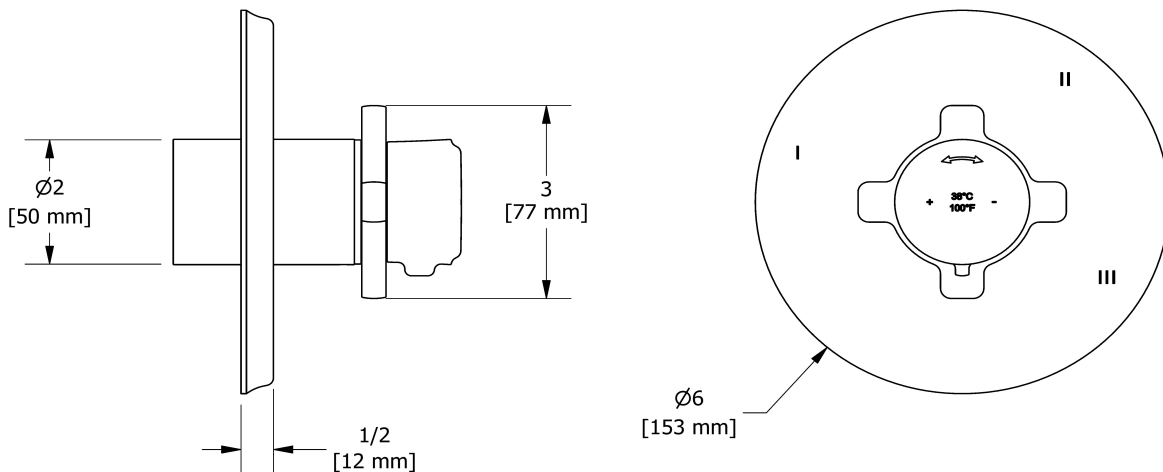

Les dimensions, les modèles et les finis présentés peuvent différer.

Garantie

Le produit **Riobel Inc.** que vous venez d'acquérir est couvert par une garantie À VIE limitée contre tout vice de fabrication sur les pièces et les finis chrome, PVS et noirs et toutes les pièces actives à partir de la date d'achat. Les autres finis, notamment les plastiques, sont garantis un an. Tous les composants électriques et électroniques sont couverts par une garantie limitée de 5 ans.

Service à la clientèle

Ontario, Ouest Canadien : 888-287-5354 Québec, Maritimes, États-Unis : 866-473-8442

2020.11.23