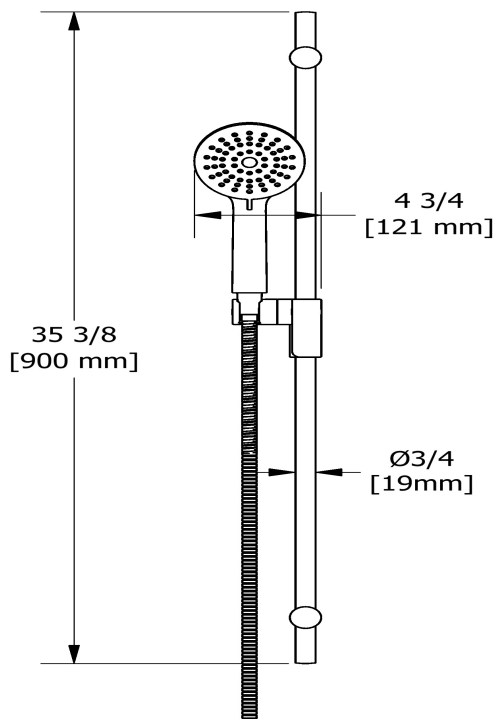

Certifications

- CSA B125.1
- ASME A112.18.1
- Approbation CMR248

Les dimensions, les modèles et les finis présentés peuvent différer.

Garantie

Le produit **Riobel Inc.** que vous venez d'acquérir est couvert par une garantie À VIE limitée contre tout vice de fabrication sur les pièces et les finis chrome, PVS et noirs et toutes les pièces actives à partir de la date d'achat. Les autres finis, notamment les plastiques, sont garantis un an. Tous les composants électroniques et électroniques sont couverts par une garantie limitée de 5 ans.

Service à la clientèle

Ontario, Ouest Canadien : 888-287-5354 Québec, Maritimes, États-Unis : 866-473-8442