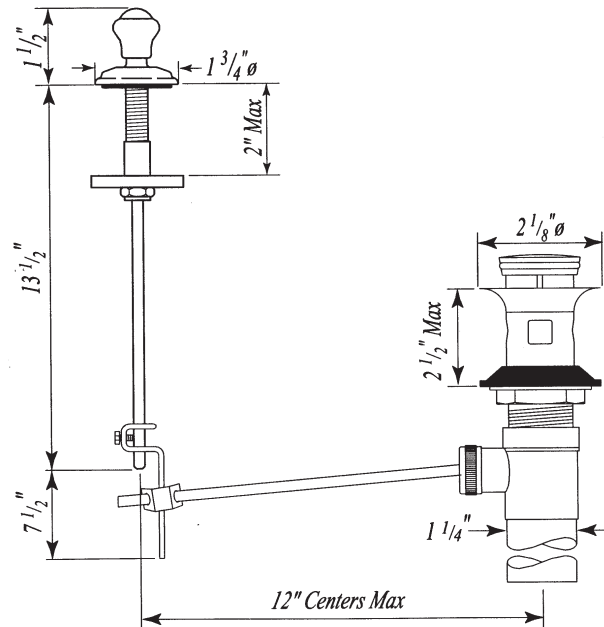

SPÉCIFICATIONS

DESCRIPTION

- Ne pas utiliser avec des vasques ou des bols sans trop-plein
- À utiliser avec des robinets de lavabo muraux
- Convient aux drains standard de 1 3/4 "

GARANTIE

- La plupart des produits ou pièces comportent des « garanties limitées » contre les défauts de fabrication. Pour les clients américains, veuillez visiter houseofrohl.com/support et pour les clients canadiens, veuillez visiter houseofrohl.ca/support pour la garantie complète du produit et du fini.

Ensemble pour drain mécanique

MODÈLES: U.6702

For warranty or additional information, contact:

U.S.A.
houseofrohl.com/support
1-800-777-9762

QUEBEC / MARITIMES / WESTERN CANADA
QUÉBEC / MARITIMES / OUEST CANADIEN
QUEBEC / MARITIMOS / CANADA OCCIDENTAL
houseofrohl.ca/support
1-866-473-8442

ONTARIO
houseofrohl.ca/support
1-800-287-5354