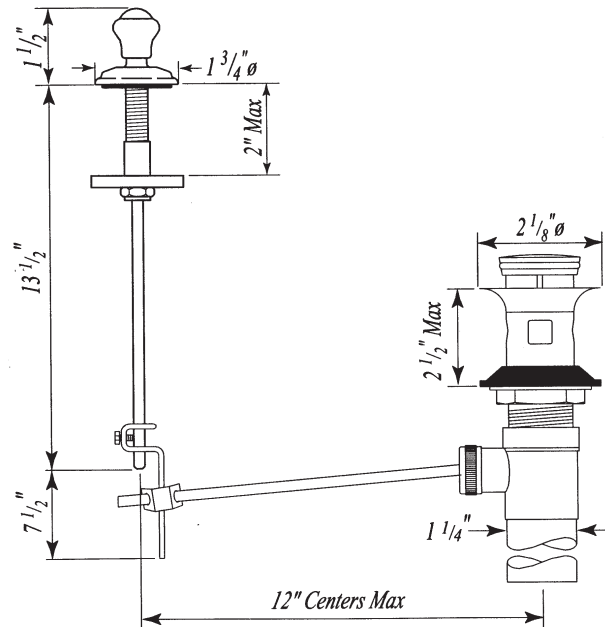

ESPECIFICACIONES

DESCRIPCIÓN

- No utilizar con lavabos o cuencos sin rebosadero.
- Para uso con grifos de lavabo montados en la pared.
- Se adapta a desagües estándar de 1 3/4"

GARANTÍA

- La mayoría de los productos o piezas cuentan con "Garantías limitadas" contra defectos de fabricación. Para los clientes de EE. UU., visite houseofrohl.com/support y para los clientes canadienses, visite houseofrohl.ca/support para conocer la garantía completa del producto y el acabado.

Conjunto de drenaje mecánico

MODELOS: U.6702

For warranty or additional information, contact:

U.S.A.
houseofrohl.com/support
1-800-777-9762

QUEBEC / MARITIMES / WESTERN CANADA
QUÉBEC / MARITIMES / OUEST CANADIEN
QUEBEC / MARITIMOS / CANADA OCCIDENTAL
houseofrohl.ca/support
1-866-473-8442

ONTARIO
houseofrohl.ca/support
1-800-287-5354